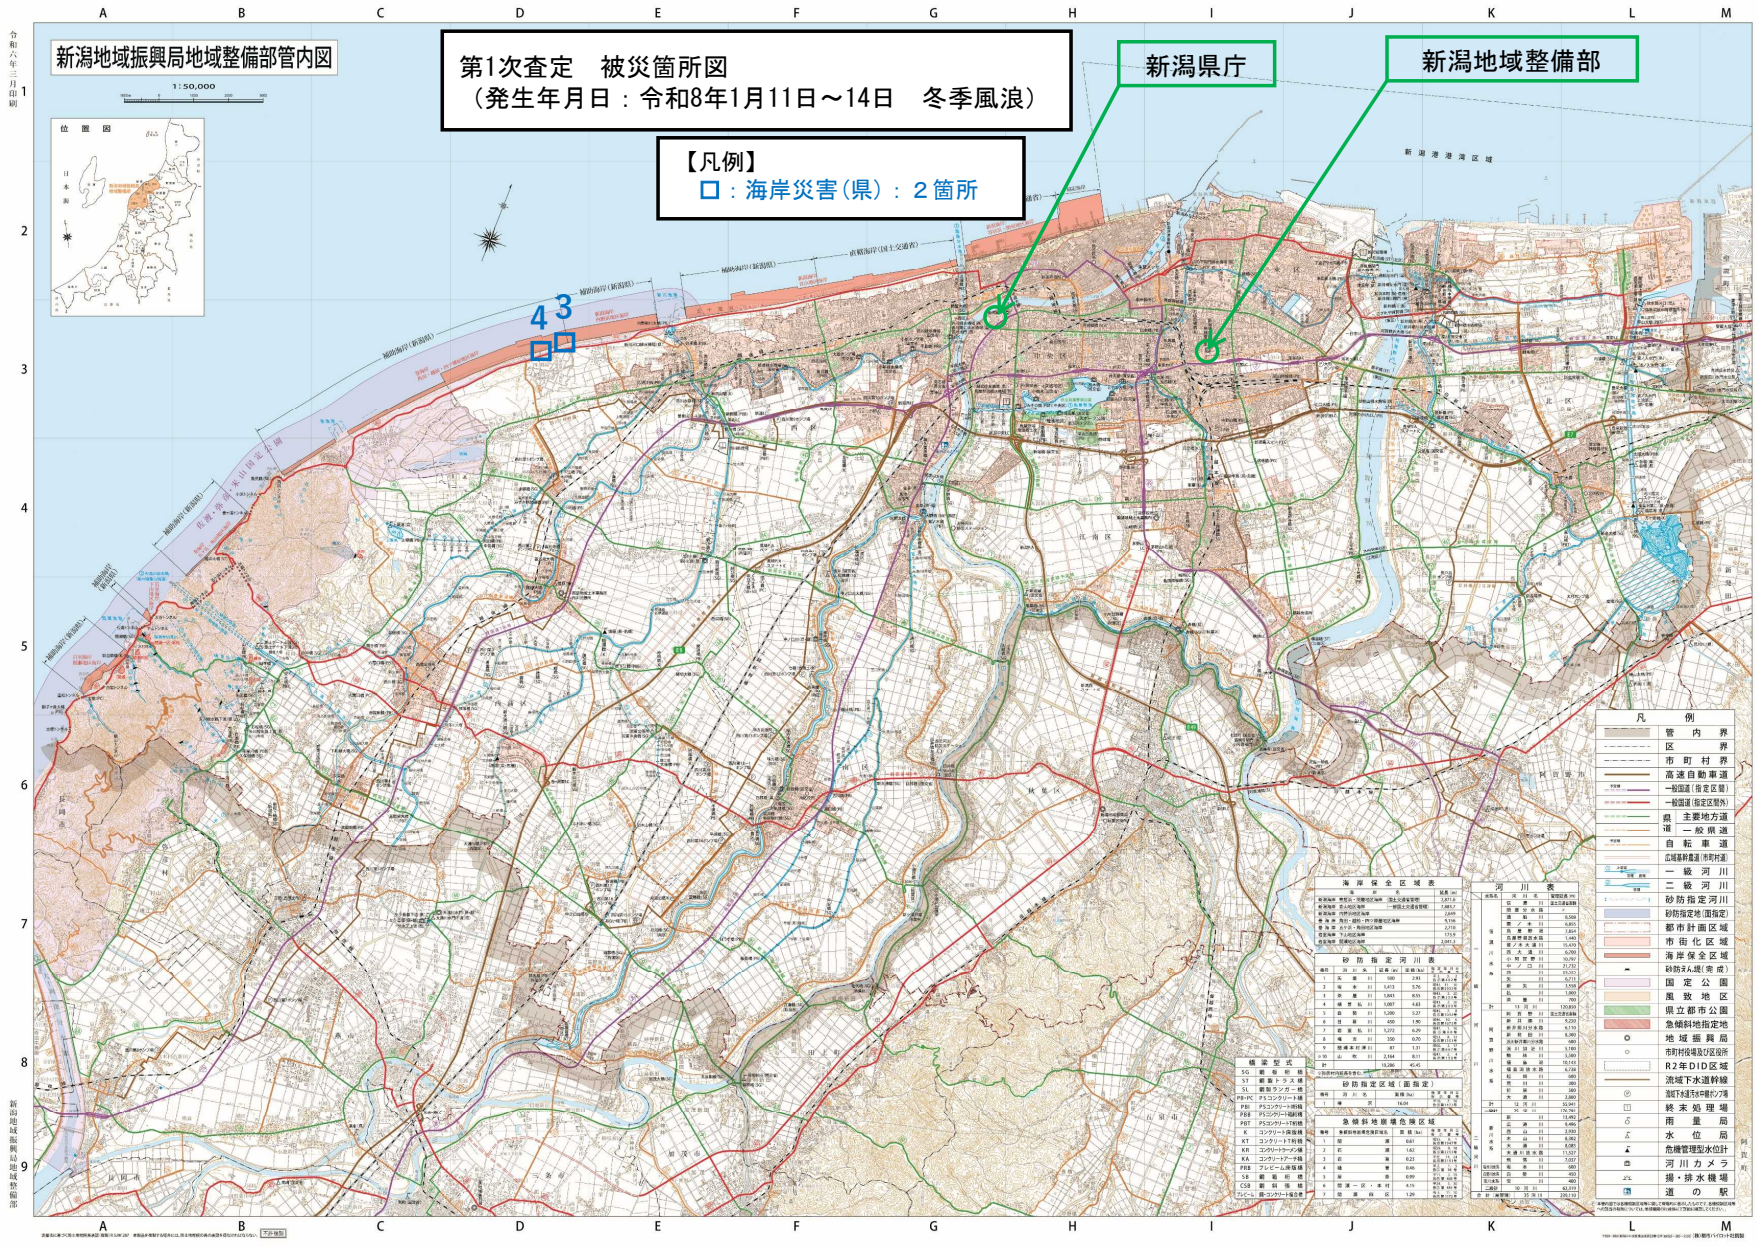

新潟地域振興局地域整備部管内図

1:50,000

第1次査定 被災箇所図
(発生年月日：令和8年1月11日～14日 冬季風浪)

【凡例】
□：海岸災害(県)：2箇所

新潟県庁

新潟地域整備部

凡例

- 管内界
- 区市町村界
- 高速自動車道
- 一般国道(指定区域外)
- 一般国道(指定区域内)
- 主要地方道
- 道一般国道
- 市町村道
- 一般河川
- 二級河川
- 砂防指定河川
- 砂防指定地(面指定)
- 都市計画区域
- 市街化区域
- 海岸保全区域
- 風致地区
- 県立都市公園
- 急傾斜地指定地
- 地域振興局
- 市町後継及び区域外R2新設自動車道
- 流域下水道幹線
- 流域下水道中幹線
- 流域下水道支線
- 終末処理場
- 雨量局
- 水位局
- 危険管理型水位計
- 河川力メータ
- 揚水機場
- 運の駅