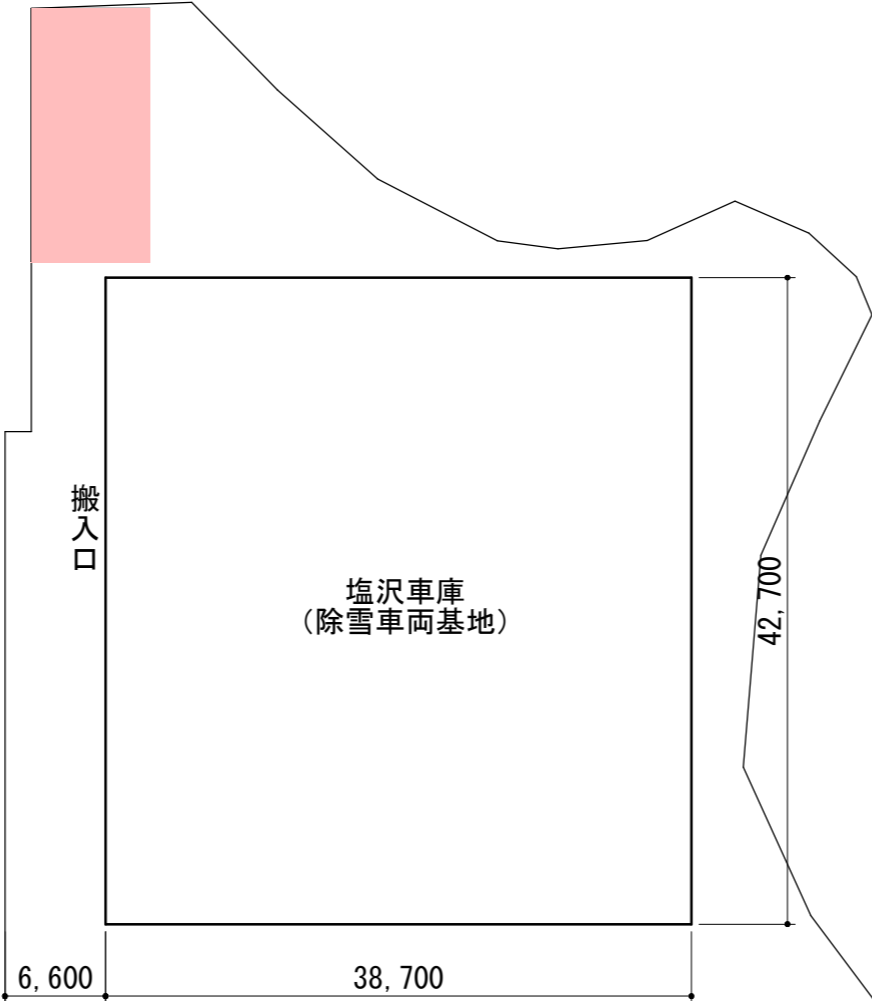

小栗山SD低濃度PCB廃棄物仮置場

廃棄物仮置場

塩沢車庫外

搬入場所（塩沢車庫）平面図

PCB仮置場

出入口

至 魚沼

国道 17 号

至 湯沢