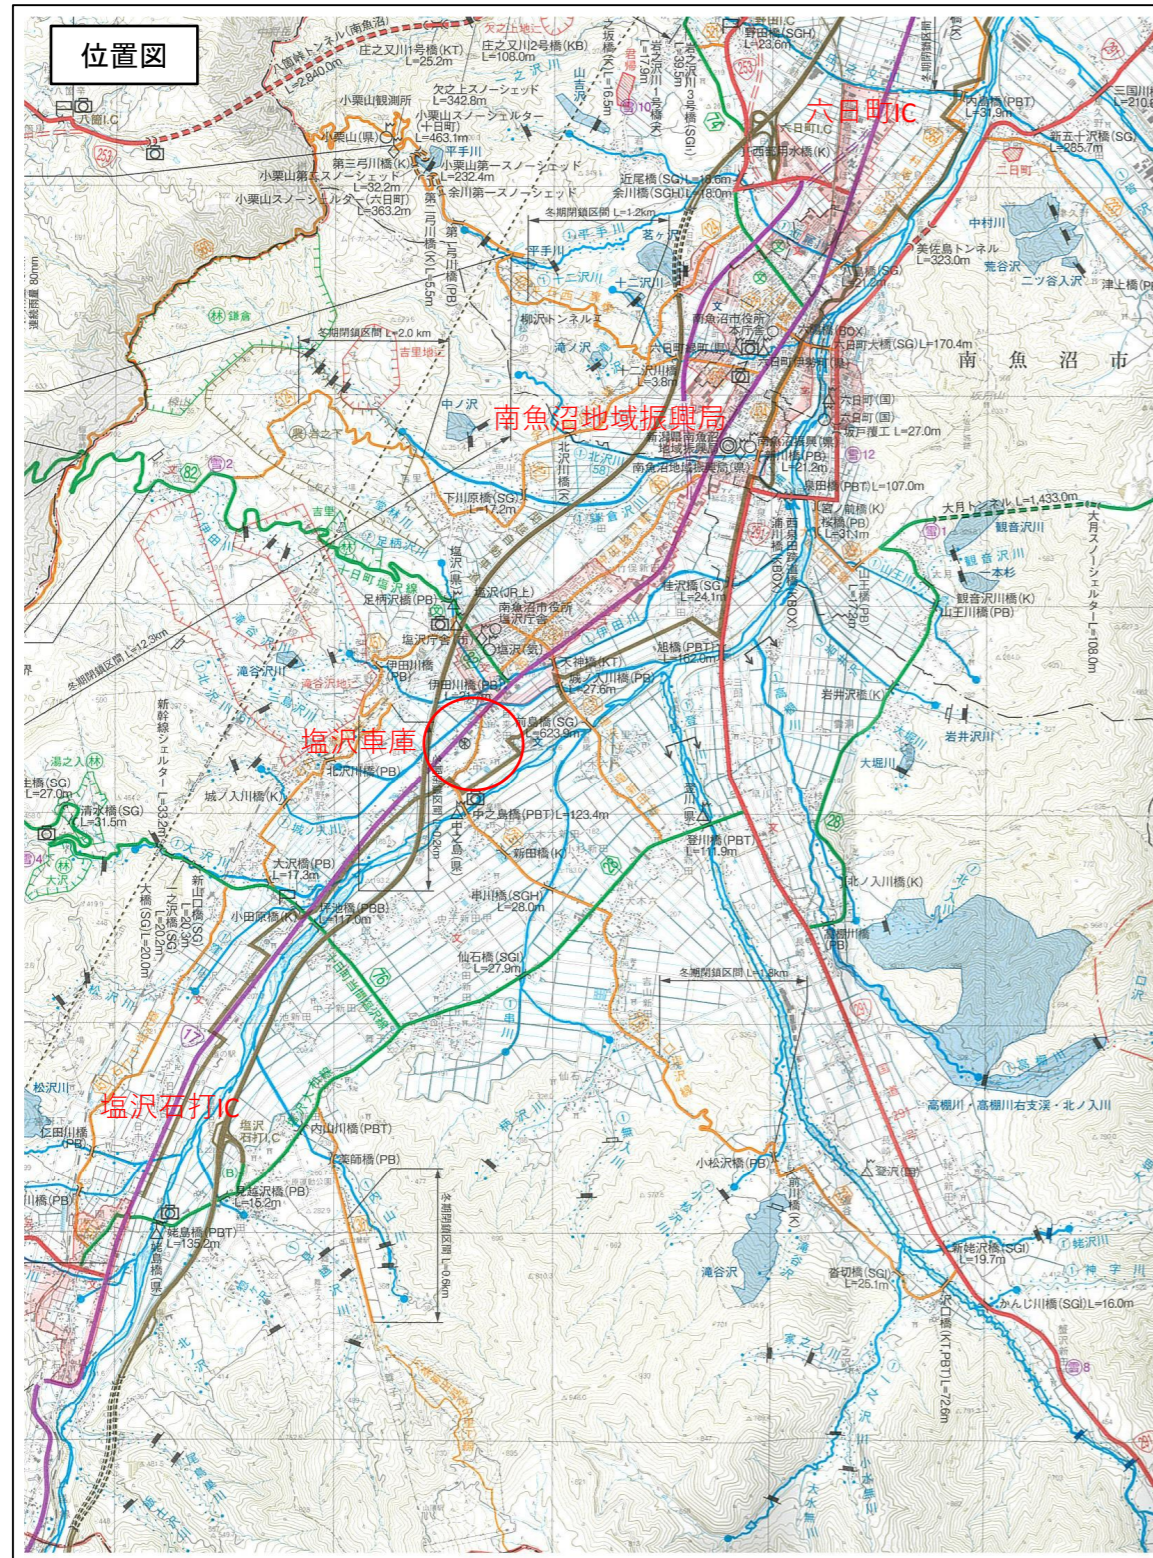

小栗山SD低濃度PCB廃棄物仮置場

廃棄物仮置場

塩沢車庫外

搬入場所（塩沢車庫）平面図

PCB仮置場

出入口

至 魚沼

国道 17 号

至 湯沢