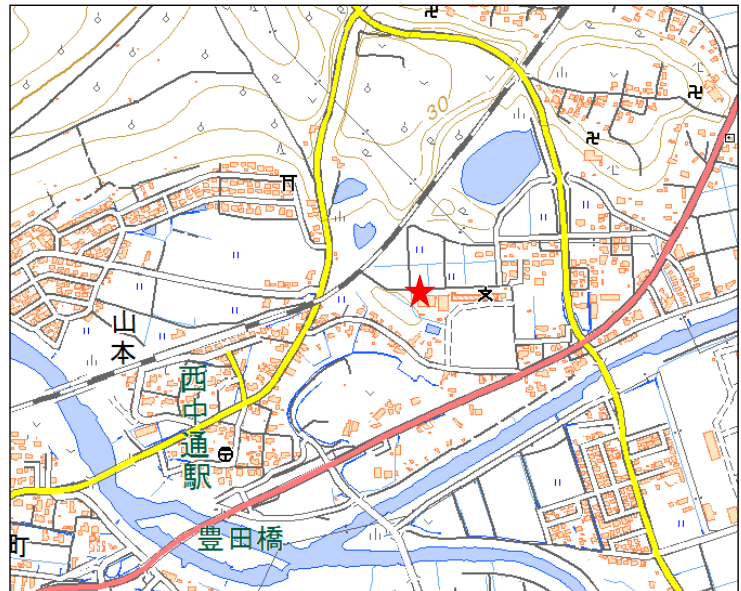

No.09 土合局 (どあいきょく)

土合局は、柏崎市大字土合地内、柏崎市立桜通小学校の構内にあります。

柏崎刈羽原子力発電所から
距離: 4.2km
方角: 南