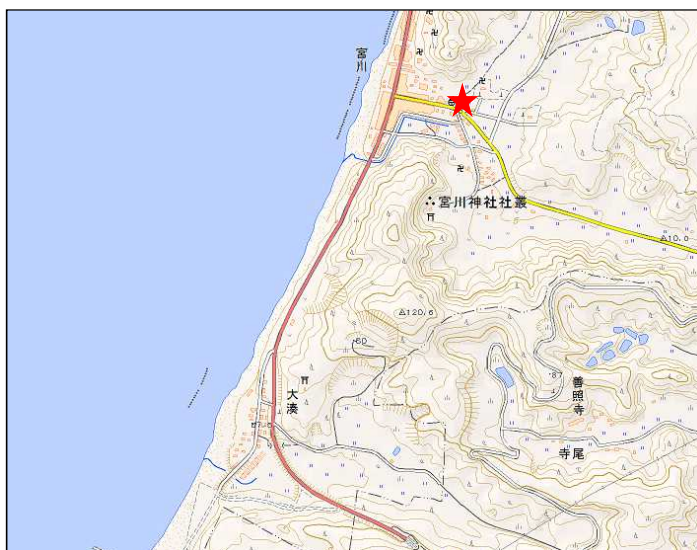

No.06 宮川局 (みやがわきょく)

宮川局は、柏崎市大字宮川地内、県道23号線沿い、高浜郵便局のすぐ近くにあります。

柏崎刈羽原子力発電所から
距離: 3.1km
方角: 北北東

出典: 国土地理院ウェブサイト (<http://www.gsi.go.jp/>)
地理院地図 (<http://maps.gsi.go.jp/>) を加工して作成