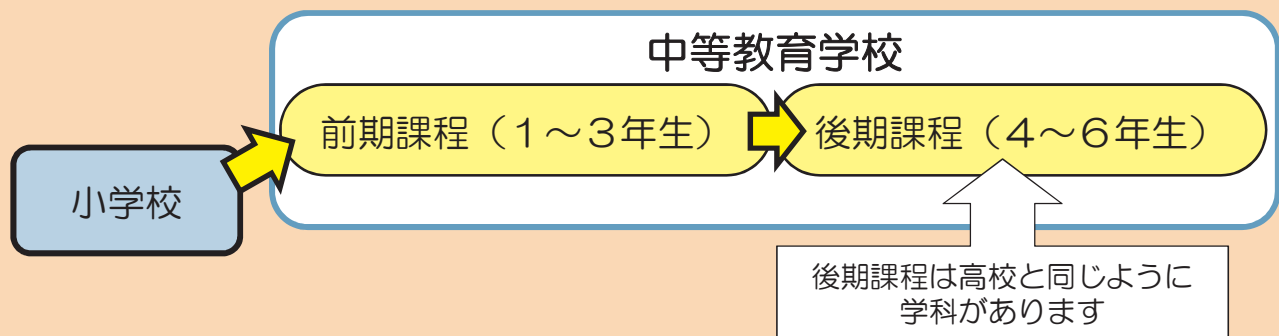

県立中高一貫教育校

中等教育学校

村上中等教育学校 普通科 柏崎翔洋中等教育学校 普通科

燕中等教育学校 国際科学科 津南中等教育学校 普通科

直江津中等教育学校 普通科 佐渡中等教育学校 普通科

連携型中高一貫教育校

阿賀黎明高等学校

英語の授業連携
部活動を中心とした生徒交流