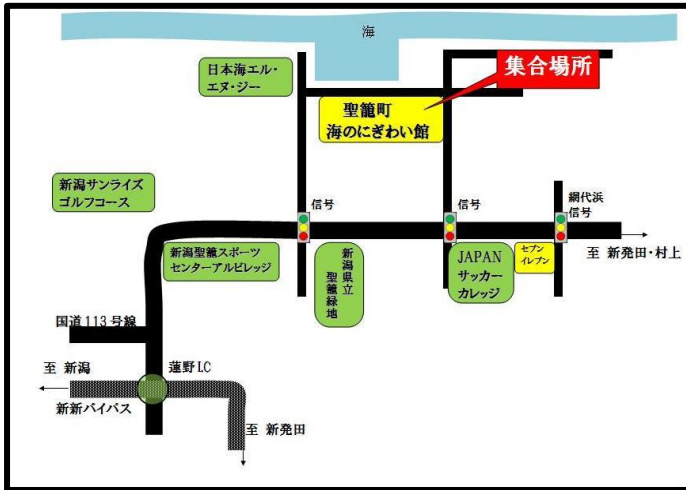

探鳥会集合場所案内

シギ・チドリ観察会集合場所

聖籠町海のにぎわい館駐車場（海側）