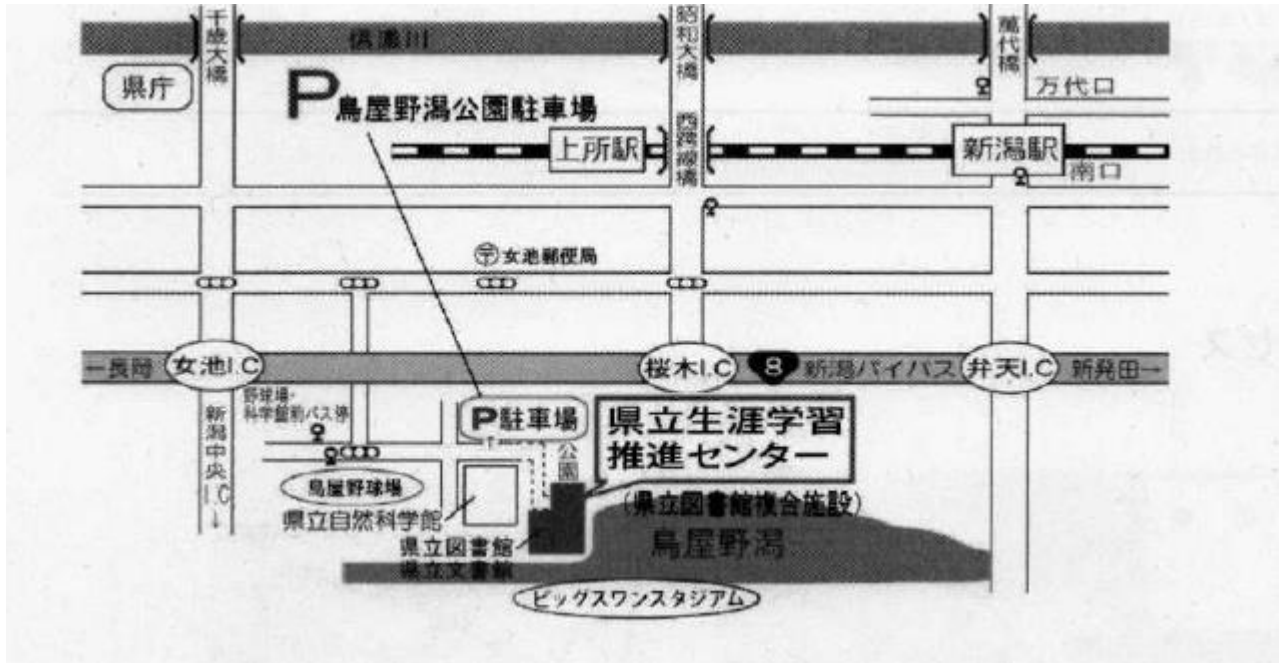

会場案内図

【所在地】

新潟市中央区女池南3-1-2 新潟県立図書館脇

【交通アクセス】

○ 路線バス

新潟駅13番線バス乗り場から女池線「女池愛宕行」又は「江南高校前經由新潟市民病院行」に乗車、「野球場・科学館前」で下車徒歩約8分

～ 時刻表は新潟交通のホームページをご覧ください ～

○ 自動車

新潟バイパス（国道8号線）桜木インターから約5分

～ 自家用車の駐車には、新潟県立鳥屋野潟公園（女池地区側）の駐車場をご利用ください ～