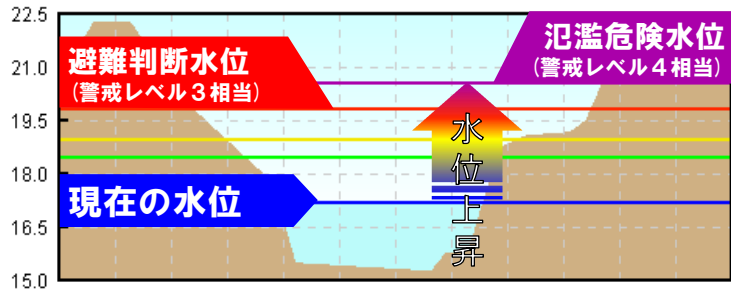

“知る”ことが、命を守る

1

自宅周辺の**水害リスク**を **新潟県防災ナビ**で確認！

11 住み続けられるまちづくりを

13 気候変動に具体的な対策を

新潟県防災ナビ

河川の水位

0000年0月0日 00:00 現在の水位

000.00m

堤防の高さまであと 000.00m

河川の状況

最新新潟県河川カメラ画像
0000年0月0日 00:00

※画像をクリックすると履歴表示します。

キーワードで検索

新潟県防災ナビ

検索