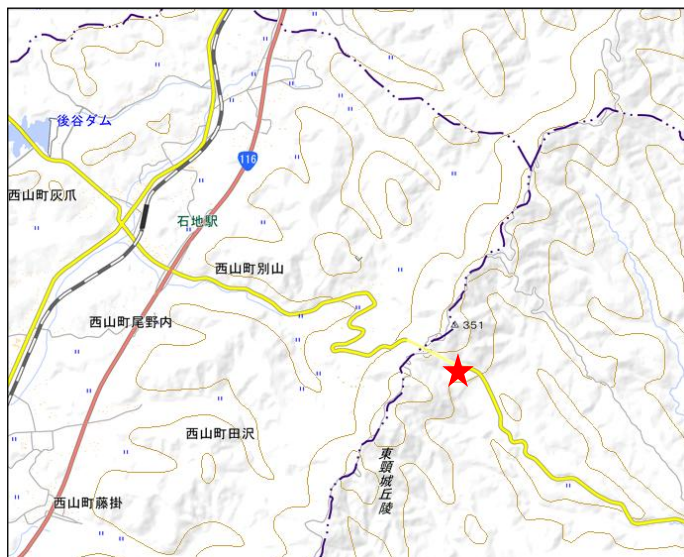

## No.08 宮本局 (みやもとときよく)

宮本局は、長岡市大字宮本町地内、県道48号線沿い、薬師トンネルの長岡市側出口付近にあります。

柏崎刈羽原子力発電所から  
距離: 11.4km  
方角: 東北東