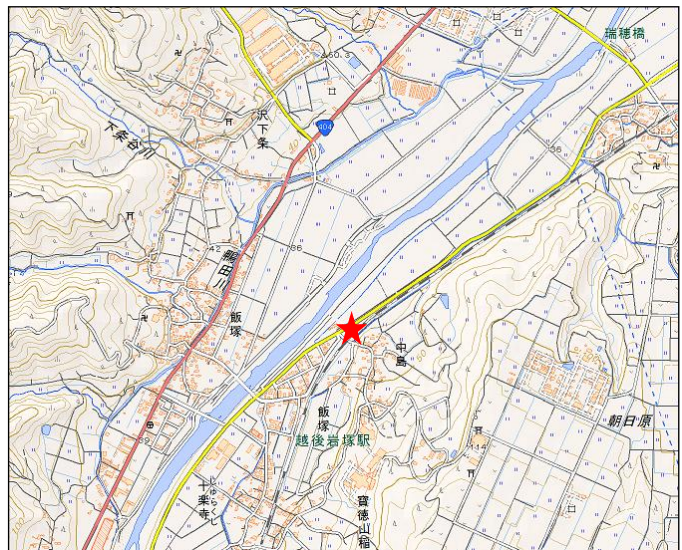

No.06 越路局 (こしじきよく)

越路局は、長岡市大字飯塚地内、県道72号線沿いにあります。

柏崎刈羽原子力発電所から
距離: 14.9km
方角: 東南東