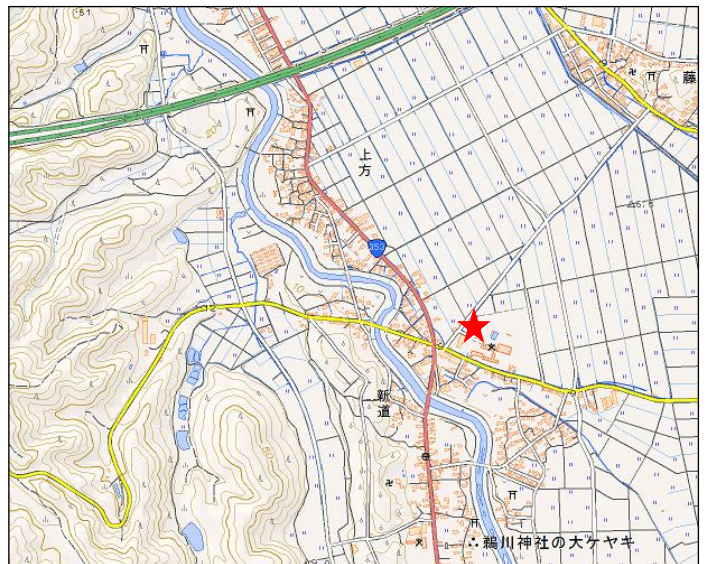

No.02 新道局 (しんどうきょく)

新道局は、柏崎市大字新道地内、高田コミュニティーセンターの隣地にあります。

柏崎刈羽原子力発電所から
距離: 11.4km
方角: 南南西