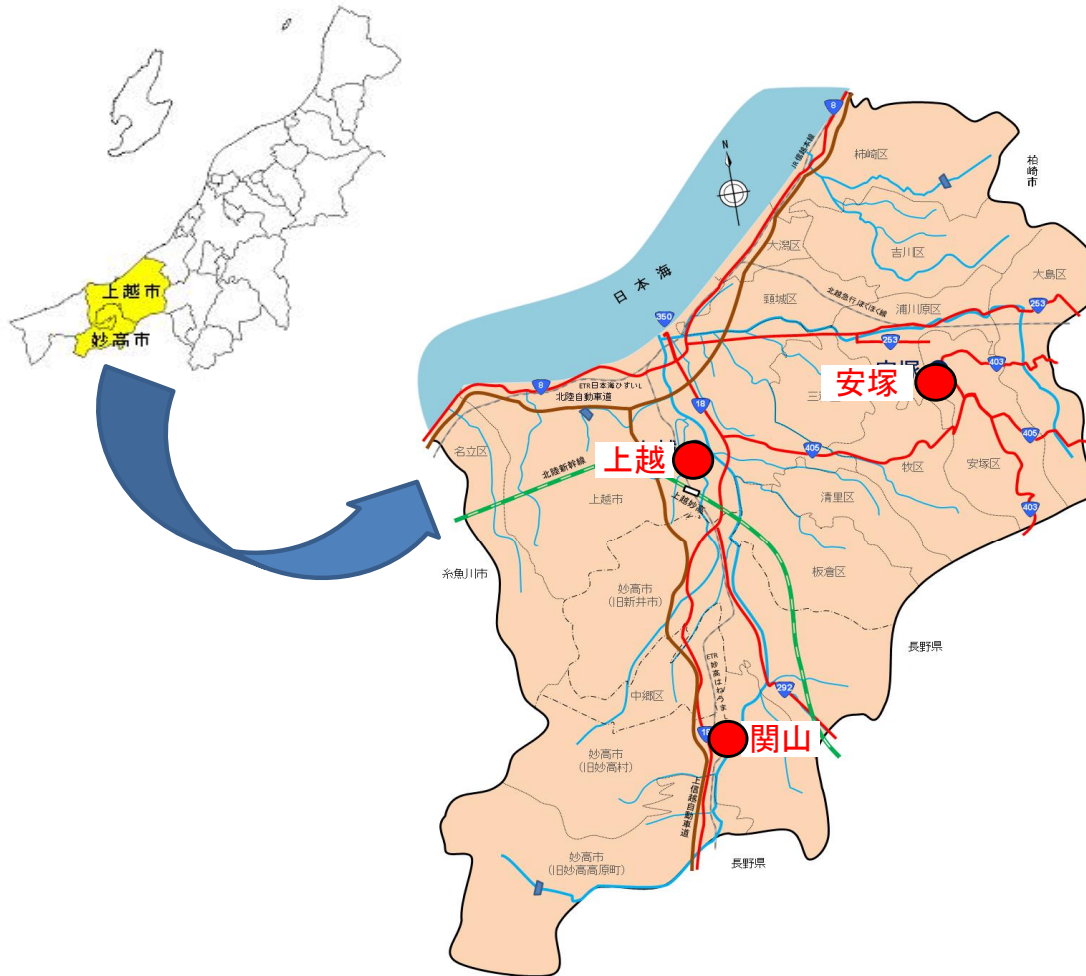

令和7年度 上越地域振興局管内の降雪・積雪状況について

令和8年3月31日 現在

観測点	最大積雪深		累計降雪量
	年月日	cm	cm
上越	2/9	154	439
関山	1/29	188	691
安塚	2/3	256	648

上越地域振興局 地域整備部

【上越】 観測点:上越地域振興局 R8.3.31 現在

【関山】 観測点: 妙高市大字関山 R8.3.31 現在

【安塚】 観測点:上越市安塚区和田 R8.3.31 現在