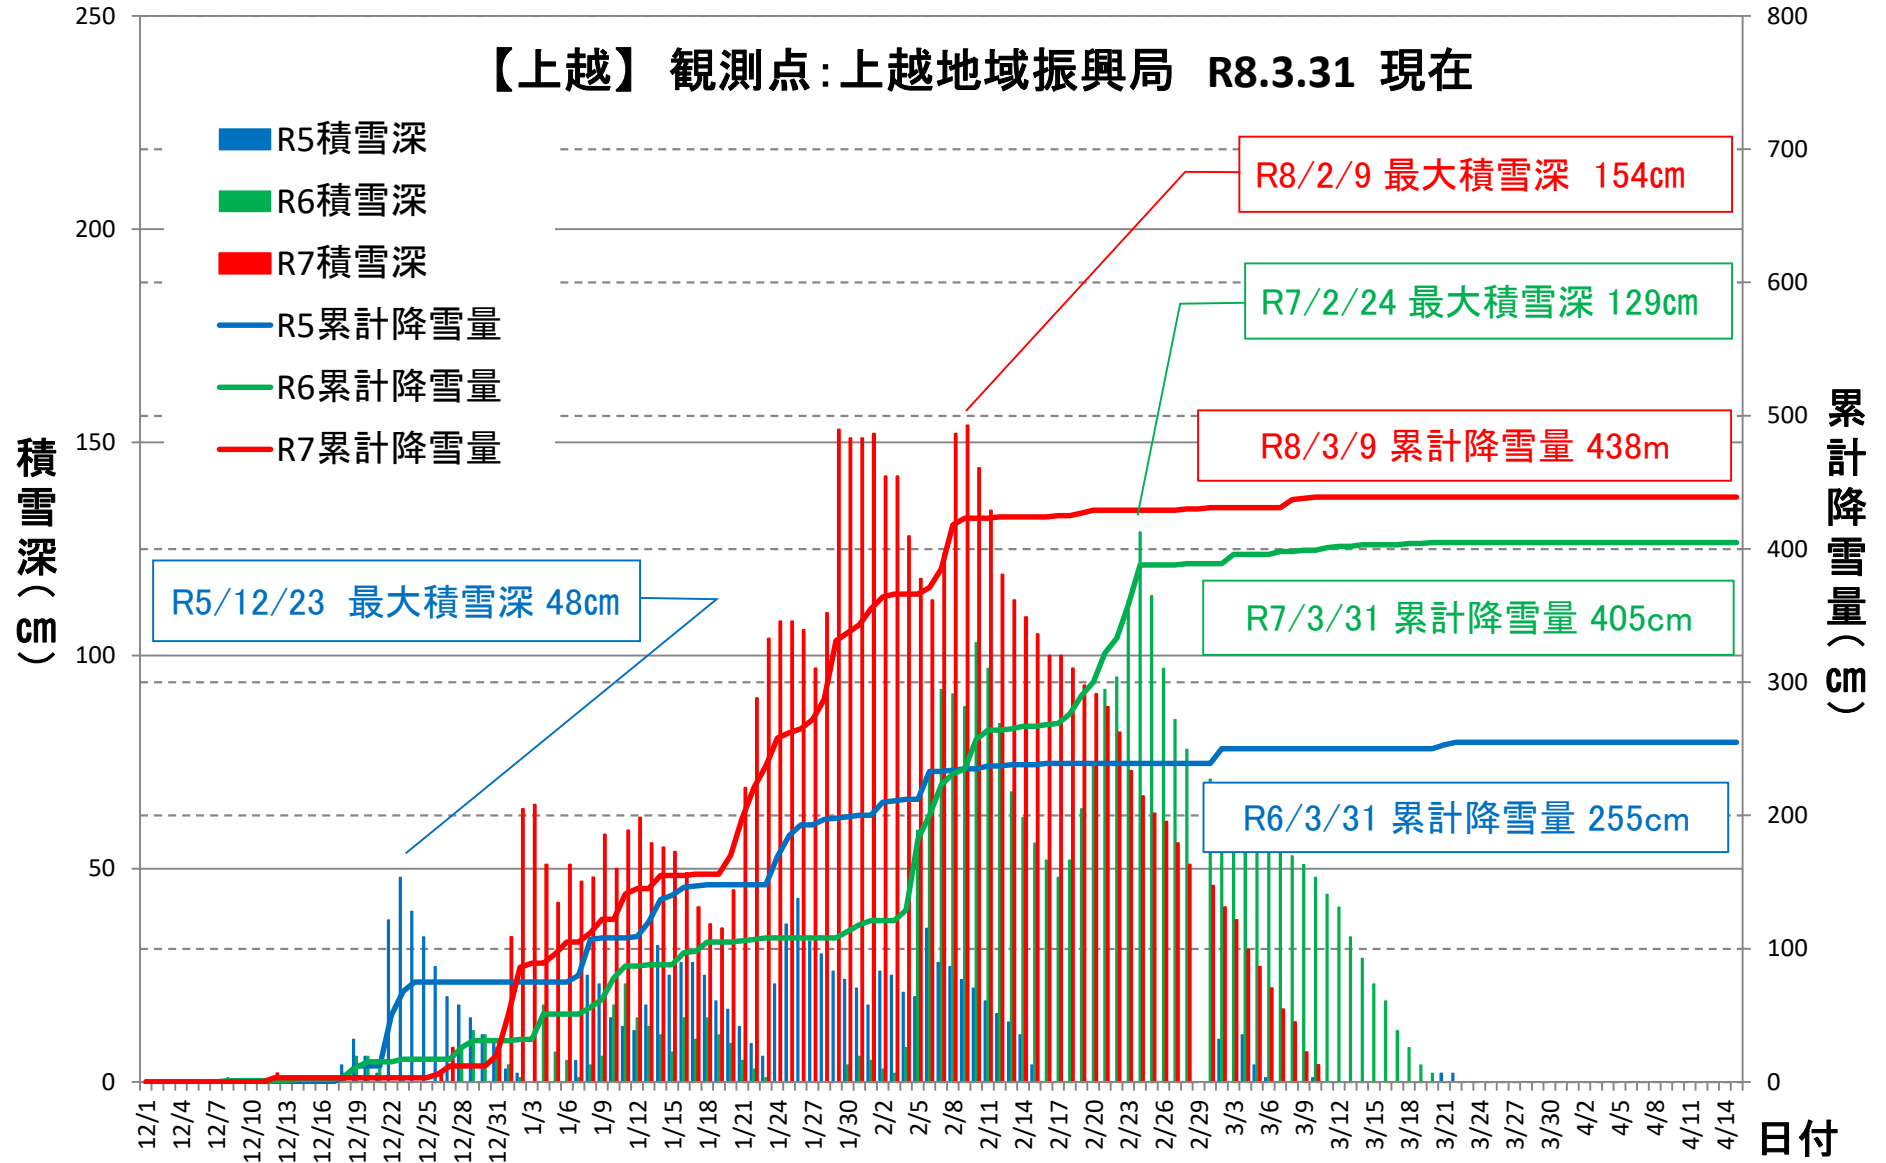

令和7年度 上越地域振興局管内の降雪・積雪状況について

令和8年3月31日 現在

観測点	最大積雪深		累計降雪量
	年月日	cm	cm
上越	2/9	154	439
関山	1/29	188	691
安塚	2/3	256	648

上越地域振興局 地域整備部

【上越】 観測点:上越地域振興局 R8.3.31 現在

【関山】 観測点: 妙高市大字関山 R8.3.31 現在

【安塚】 観測点:上越市安塚区和田 R8.3.31 現在