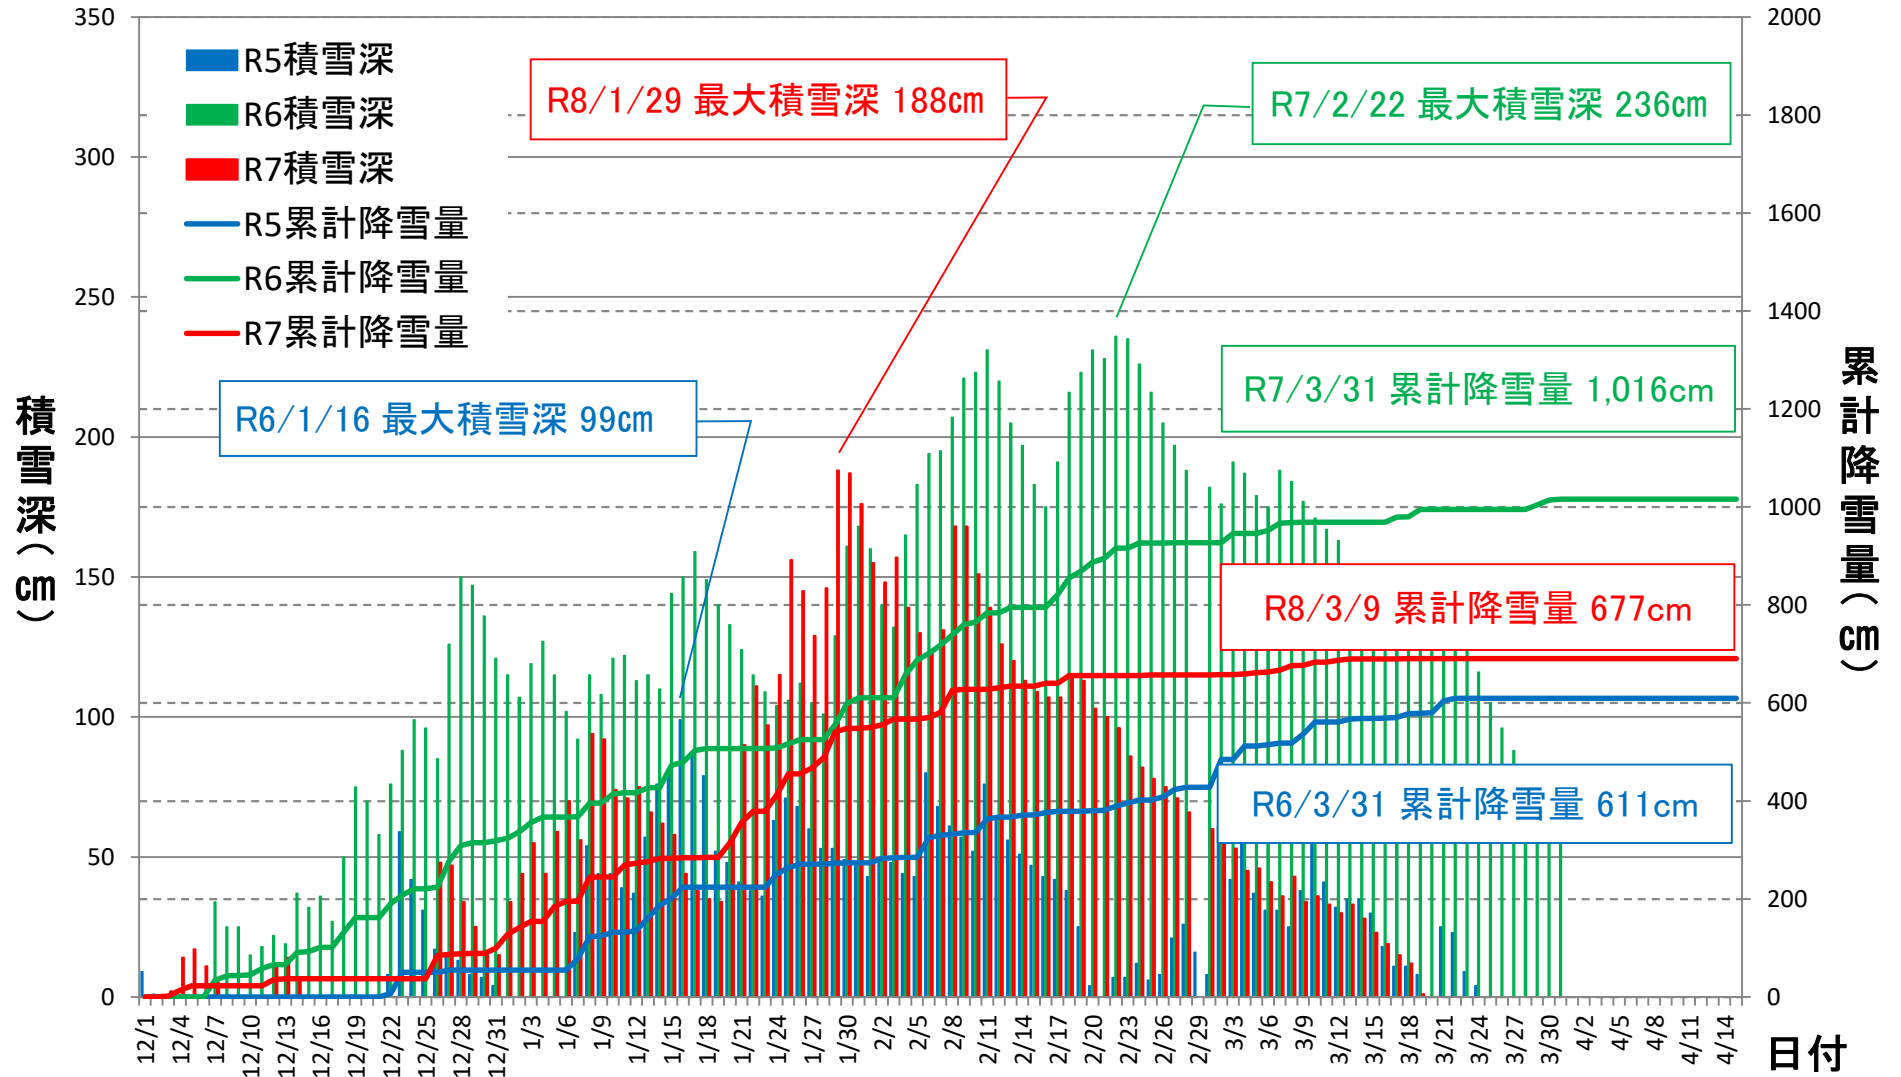

令和7年度 上越地域振興局管内の降雪・積雪状況について

令和8年3月31日 現在

観測点	最大積雪深		累計降雪量
	年月日	cm	cm
上越	2/9	154	439
関山	1/29	188	691
安塚	2/3	256	648

上越地域振興局 地域整備部

【上越】 観測点:上越地域振興局 R8.3.31 現在

【関山】 観測点: 妙高市大字関山 R8.3.31 現在

【安塚】 観測点:上越市安塚区和田 R8.3.31 現在