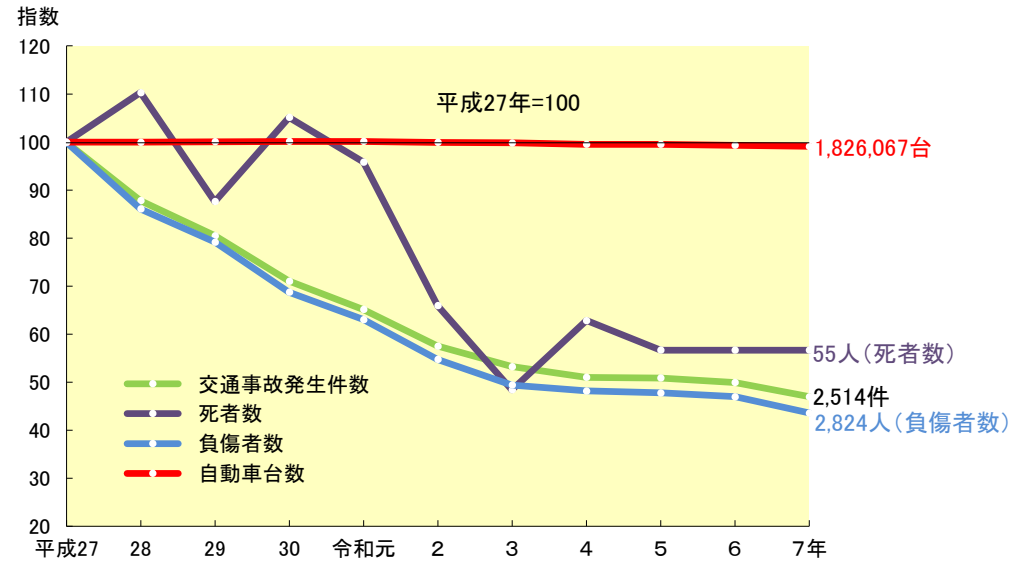

◆死因別死亡数割合(令和6年)

資料: 県福祉保健総務課「人口動態統計(確定数)の概況」

観光

◆観光客数の分類別割合(令和6年)

資料: 県観光企画課「新潟県観光入込客統計」

◆交通事故と自動車台数の推移

(注) 自動車台数は各年3月31日現在で、小型二輪及び軽自動車を含む。

資料: 県警察本部「交通事故発生状況」「交通年鑑」、北陸信越運輸局新潟運輸支局「新潟県運輸概況」

新潟県の統計イメージキャラクター

チャッピーちゃん