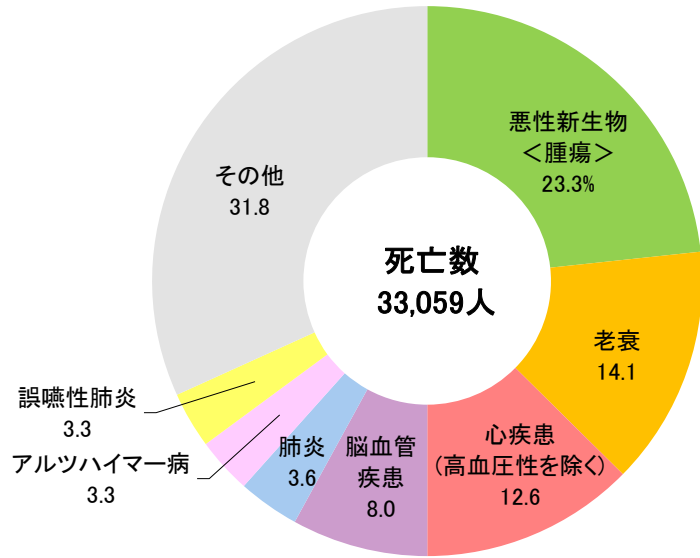

◆死因別死亡数割合(令和6年)

資料: 県福祉保健総務課「人口動態統計(確定数)の概況」

観光

◆観光客数の分類別割合(令和6年)

資料: 県観光企画課「新潟県観光入込客統計」

◆交通事故と自動車台数の推移

(注) 自動車台数は各年3月31日現在で、小型二輪及び軽自動車を含む。

資料: 県警察本部「交通事故発生状況」「交通年鑑」、北陸信越運輸局新潟運輸支局「新潟県運輸概況」

新潟県の統計イメージキャラクター

チャッピーちゃん