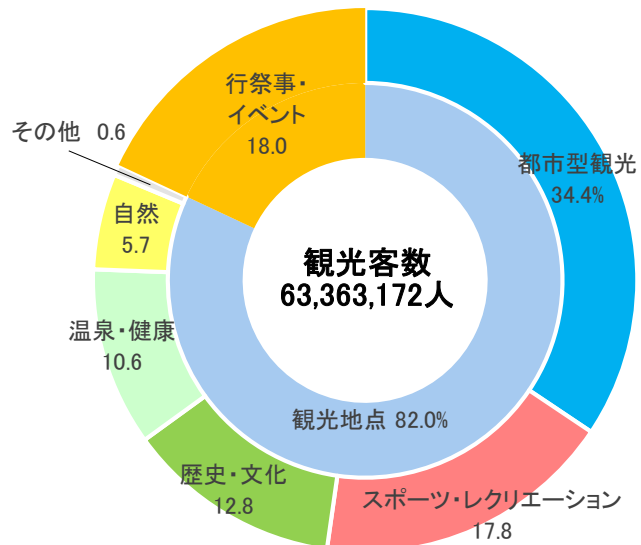

◆死因別死亡数割合(令和6年)

資料: 県福祉保健総務課「人口動態統計(確定数)の概況」

観光

◆観光客数の分類別割合(令和6年)

資料: 県観光企画課「新潟県観光入込客統計」

◆交通事故と自動車台数の推移

(注) 自動車台数は各年3月31日現在で、小型二輪及び軽自動車を含む。

資料: 県警察本部「交通事故発生状況」「交通年鑑」、北陸信越運輸局新潟運輸支局「新潟県運輸概況」

新潟県の統計イメージキャラクター

チャッピーちゃん