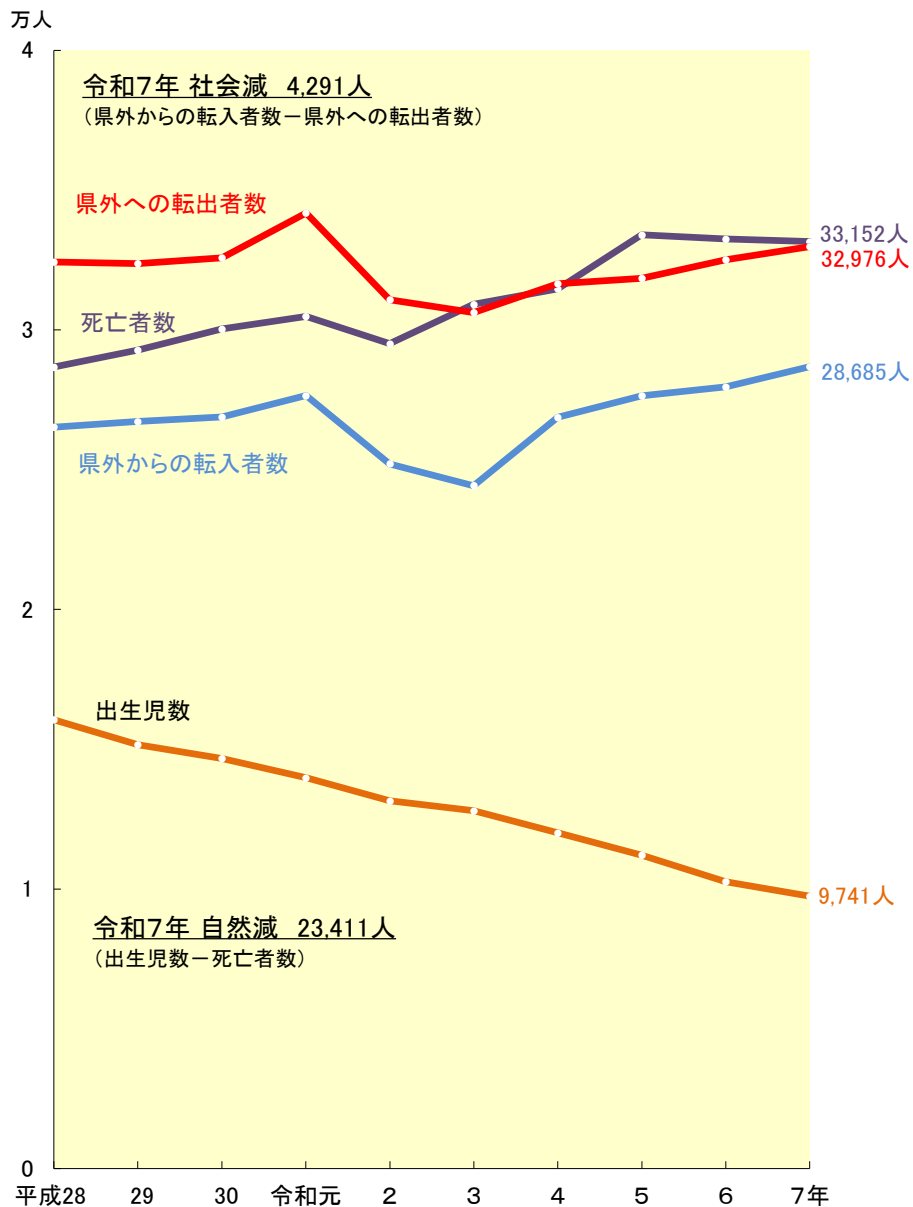

人口

◆自然動態と社会動態(前年10月1日～当年9月30日)

資料: 県統計課「新潟県の人口移動」

◆年齢(3区分)別人口の推移(各年10月1日現在)

資料: 総務省統計局「国勢調査結果」

◆世帯数と1世帯当たり人員の推移

資料: 総務省統計局「国勢調査結果」