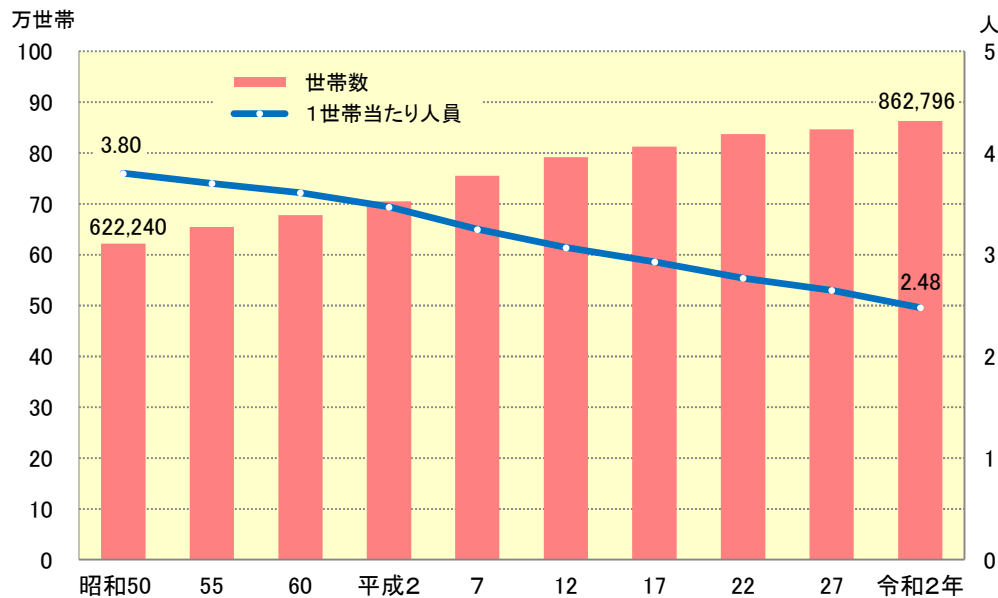

人口

◆自然動態と社会動態(前年10月1日～当年9月30日)

資料: 県統計課「新潟県の人口移動」

◆年齢(3区分)別人口の推移(各年10月1日現在)

資料: 総務省統計局「国勢調査結果」

◆世帯数と1世帯当たり人員の推移

資料: 総務省統計局「国勢調査結果」