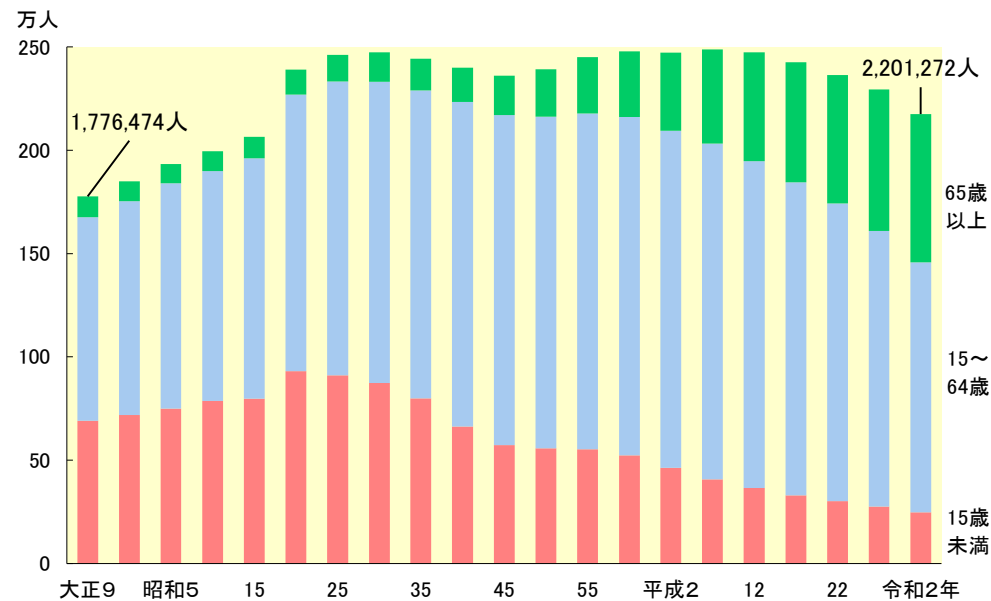

人口

◆自然動態と社会動態(前年10月1日～当年9月30日)

資料: 県統計課「新潟県の人口移動」

◆年齢(3区分)別人口の推移(各年10月1日現在)

資料: 総務省統計局「国勢調査結果」

◆世帯数と1世帯当たり人員の推移

資料: 総務省統計局「国勢調査結果」