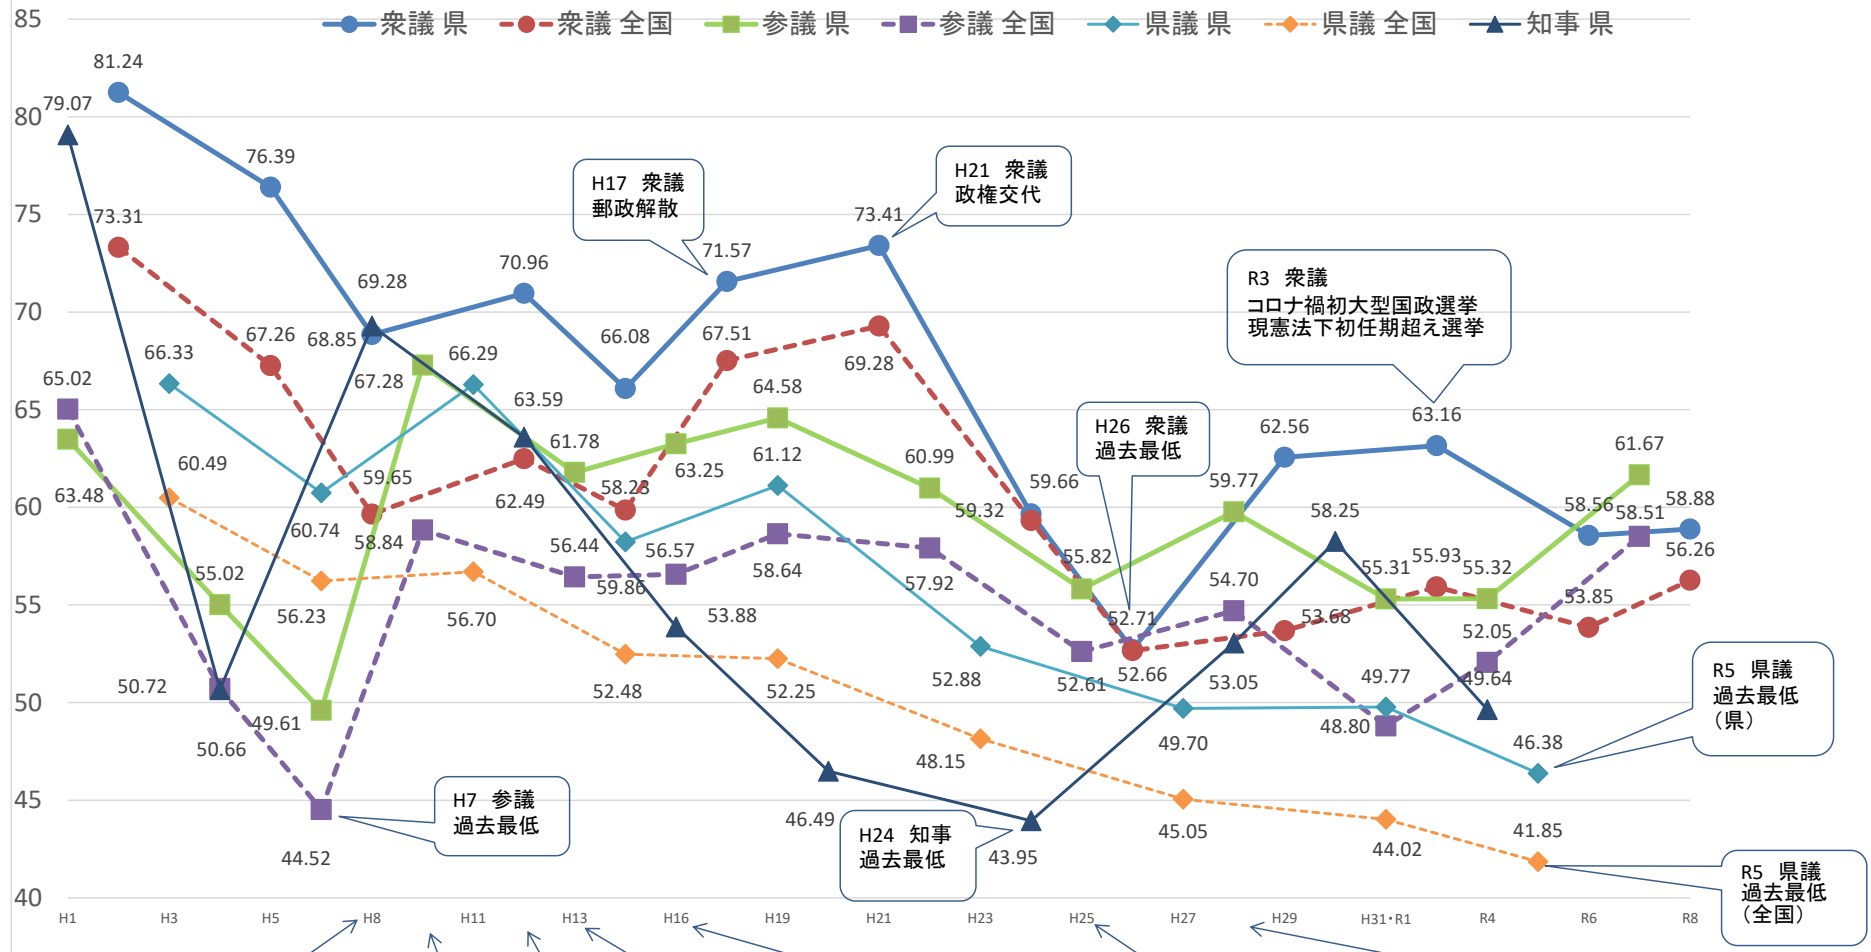

# 各選挙の投票率の推移

H8 衆議  
小選挙区  
比例代表並立制

H10 参議  
不在者投票の要件緩和  
投票時間の2時間延長

H12 衆議  
在外・洋上投票

H13 参議  
非拘束名簿式  
比例代表制

H16 参議  
期日前投票

H25 参議  
ネット選挙運動  
成年被後見人の選挙権回復

H28 参議  
18歳選挙権  
合区の導入  
共通投票所