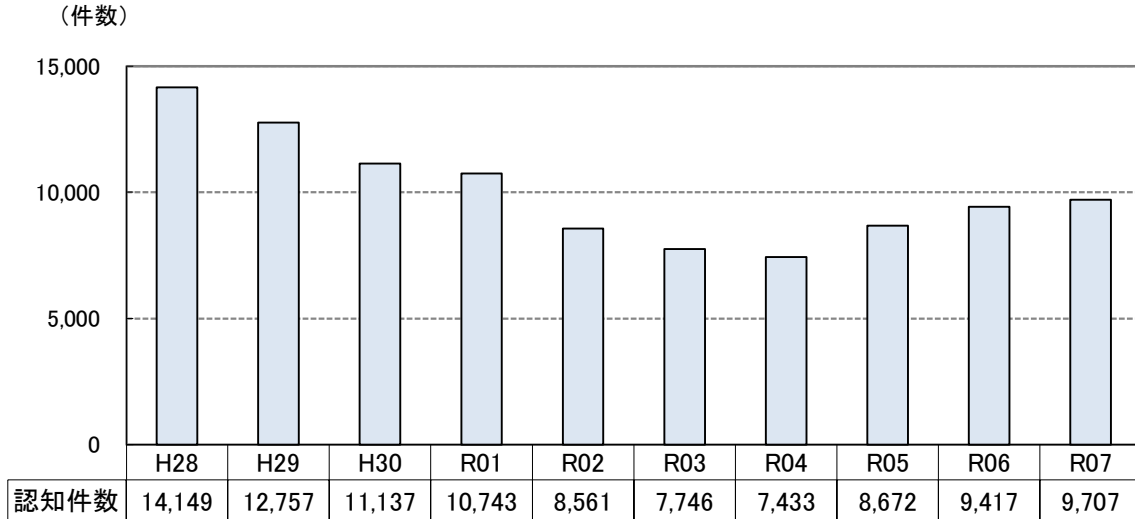

## ■ 令和7年中の県内の犯罪発生状況

令和7年中の県内の刑法犯認知件数は**9,707件**（前年比+290件）と昨年より増加しました。

令和4年まで21年連続で減少していたものの、その後3年連続で増加していることから、一人一人が防犯意識を高め、被害防止に努める必要があります。

刑法犯認知件数の推移

包括罪種別認知状況

包括罪種	令和6年	令和7年	増減
凶悪犯（殺人、強盗、放火、不同意性交等）	77件	91件	+14件
粗暴犯（暴行、傷害、脅迫、恐喝等）	846件	790件	-56件
窃盗犯（万引き、自転車盗、侵入盗等）	6,252件	6,365件	+113件
知能犯（詐欺、横領、偽造等）	787件	917件	+130件
風俗犯（賭博・不同意わいせつ、公然わいせつ等）	285件	336件	+51件
その他（器物損壊、占有離脱物横領等）	1,170件	1,208件	+38件
総数	9,417件	9,707件	+290件