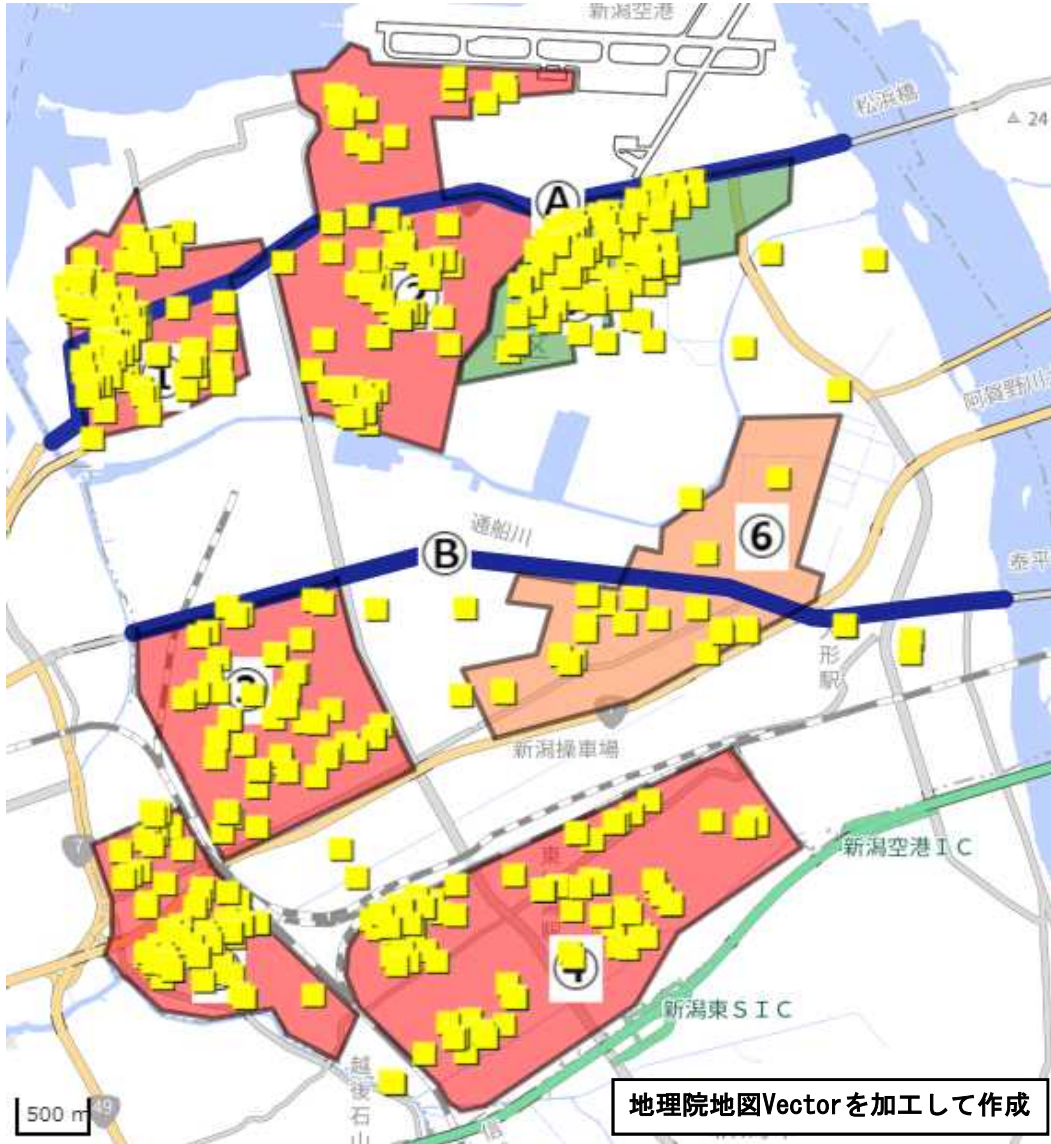

新潟東警察署 放置車両確認標章取付け状況

凡例

重点路線 ... 

重点地域 ... 

標章取付場所 ... 

(令和6年7月から令和7年6月まで)

注意 : この図に示される地点は、警察官及び駐車監視員が駐車取締り(放置車両の確認)を行った付近を表しており、違反場所そのものを表示するものではありません。

また、放置車両確認標章取付け件数を表しているものでもありません。