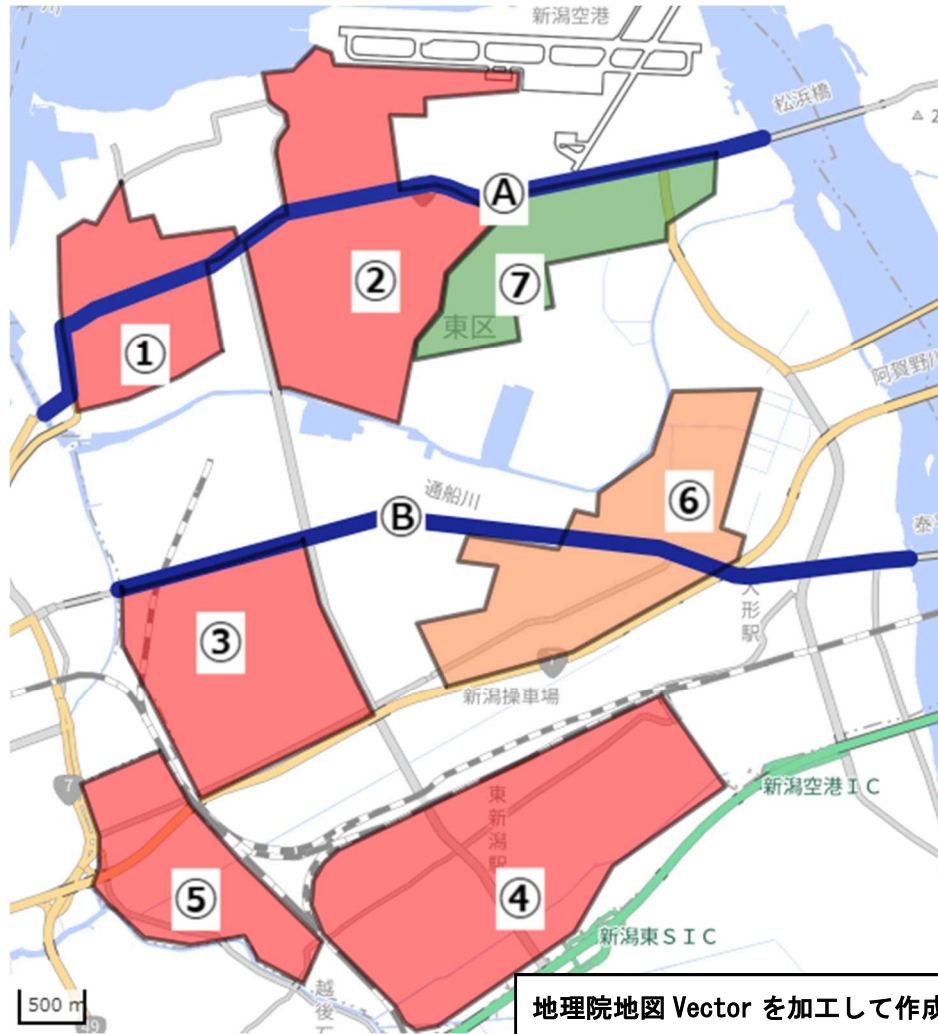

新潟東警察署重点路線・重点地域

重点路線	
凡例	路線
— (A) —	国道 113 号・県道新潟村松三川線
— (B) —	県道新潟新発田村上線

重点地域		
凡例	地域名	対象町名
①	山の下地域	山の下町、臨港、桃山町、古川町、北葉町、長者町、大山、月見町、秋葉、秋葉通、東新町及びその周辺
②	船江町地域	船江町、浜谷町、空港西、物見山、幸栄、松園、小金町、小金台、松和町、河渡及びその周辺
③	中山地域	中山、竹尾、牡丹山、山木戸及びその周辺
④	東新潟駅、越後石山駅地域	新石山、下場新町、下場本町、石山団地、中島、東中島、児池、岡山、新岡山、猿ヶ馬場、中野山、東中野山、若葉町、粟山、もえぎ野及びその周辺
⑤	東明地域	東明、江南、紫竹、南紫竹、石山及びその周辺
⑥	寺山、海老ヶ瀬地域	寺山、はなみずき、逢谷内、海老ヶ瀬、大形本町及びその周辺
⑦	太平地域	太平、下山、有楽、向陽、白銀及びその周辺