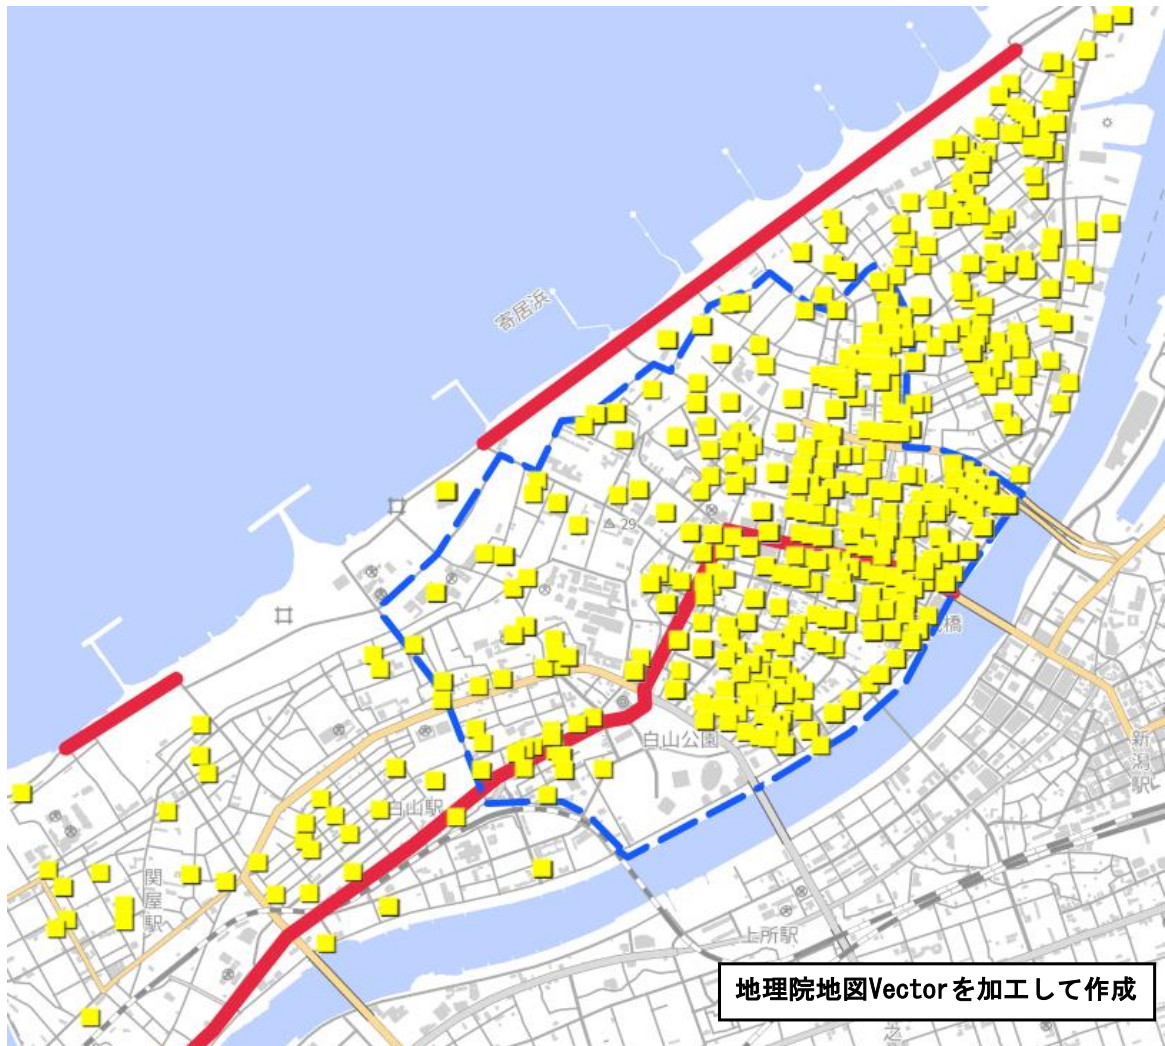

新潟中央警察署 放置車両確認標章取付け状況

凡例

重点地域	...	---
重点路線	...	---
標章取付け場所	...	■

(令和6年7月から令和7年6月まで)

注意：この図に示される地点は、警察官及び駐車監視員が駐車取締り（放置車両の確認）を行った付近を表しており、違反場所そのものを表示するものではありません。

また、放置車両確認標章取付け件数を表しているものでもありません。