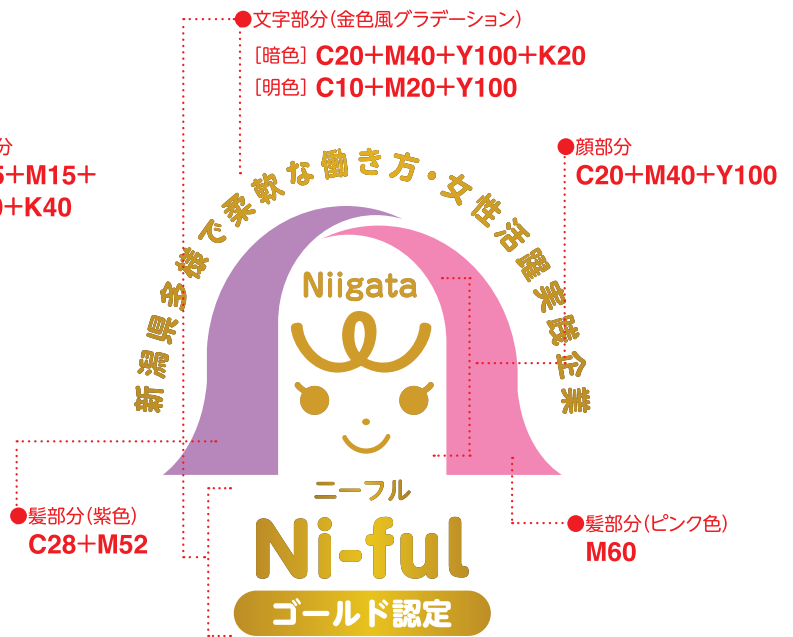

新潟県多様で柔軟な働き方・女性活躍実践企業ロゴマーク デザインマニュアル

カラー

▼最小サイズ

▼マークの背景が暗色の場合、マークの背景は白地(白マド)で、矩形・円形のどちらかで使用し、罫はアタリ。

モノクロ

●色指定は2種共通

使用上の留意事項

- 必ずマークと文字を一体として使用する。
- マークの色は、指定のカラーを使用する。
- マークと文字は、指定の大小・位置関係に基づいて使用する。
- マークを変形したり、または他の図形や文字と重ねて使用しない。