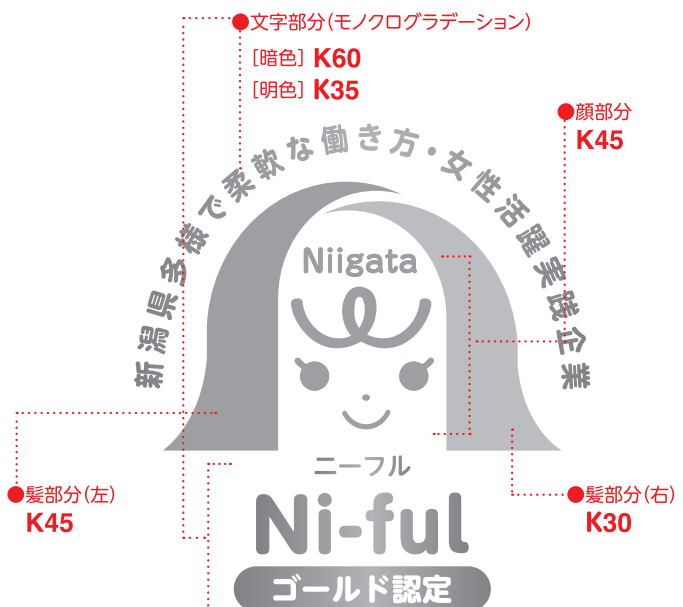

新潟県多様で柔軟な働き方・女性活躍実践企業ロゴマーク デザインマニュアル

カラー

▼最小サイズ

▼マークの背景が暗色の場合、マークの背景は白地(白マド)で、矩形・円形のどちらかで使用し、罫はアタリ。

モノクロ

●色指定は2種共通

使用上の留意事項

- 必ずマークと文字を一体として使用する。
- マークの色は、指定のカラーを使用する。
- マークと文字は、指定の大小・位置関係に基づいて使用する。
- マークを変形したり、または他の図形や文字と重ねて使用しない。