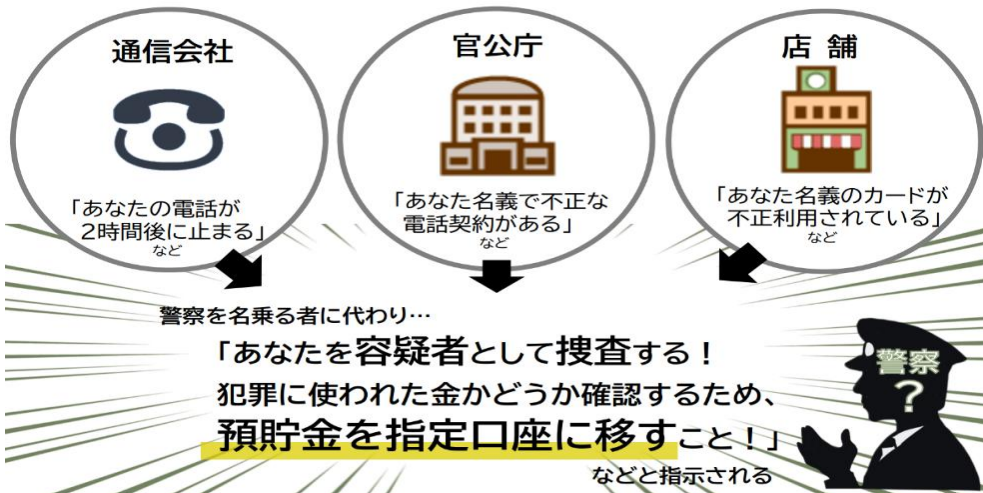

(被害額：万円)

令和7年11月末現在、特殊詐欺の被害件数・被害額ともに前年の同時期に比べ、大きく増加しています。

手口別に見ると、子どもや孫を騙ったり、警察官を騙るオレオレ詐欺が多発しています。

SNS型投資・ロマンス詐欺の発生状況						
	令和6年11月末		令和7年11月末		増減	
	件数	被害額	件数	被害額	件数	被害額
総数	119	123,866	141	183,121	+22	+59,255
SNS型投資詐欺	67	65,491	72	143,347	+5	+77,856
SNS型ロマンス詐欺	52	58,375	69	39,774	+17	-18,601

(被害額：万円)

令和7年11月末現在、SNS型ロマンス詐欺の被害額は減少していますが、SNS型投資詐欺の被害件数・被害額、SNS型ロマンス詐欺の被害件数は増加しています。

特殊詐欺被害に比べ、1件あたりの被害額が大きく、現時点で18億円を超える甚大な被害となっています。

かかってきていませんか？

こんな電話は…

オレオレ詐欺

- 警察が、電話で「捜査対象」などと伝えることはありません。
- 電話でのお金の話は詐欺を疑い、電話を切って、最寄りの警察署に相談しましょう。