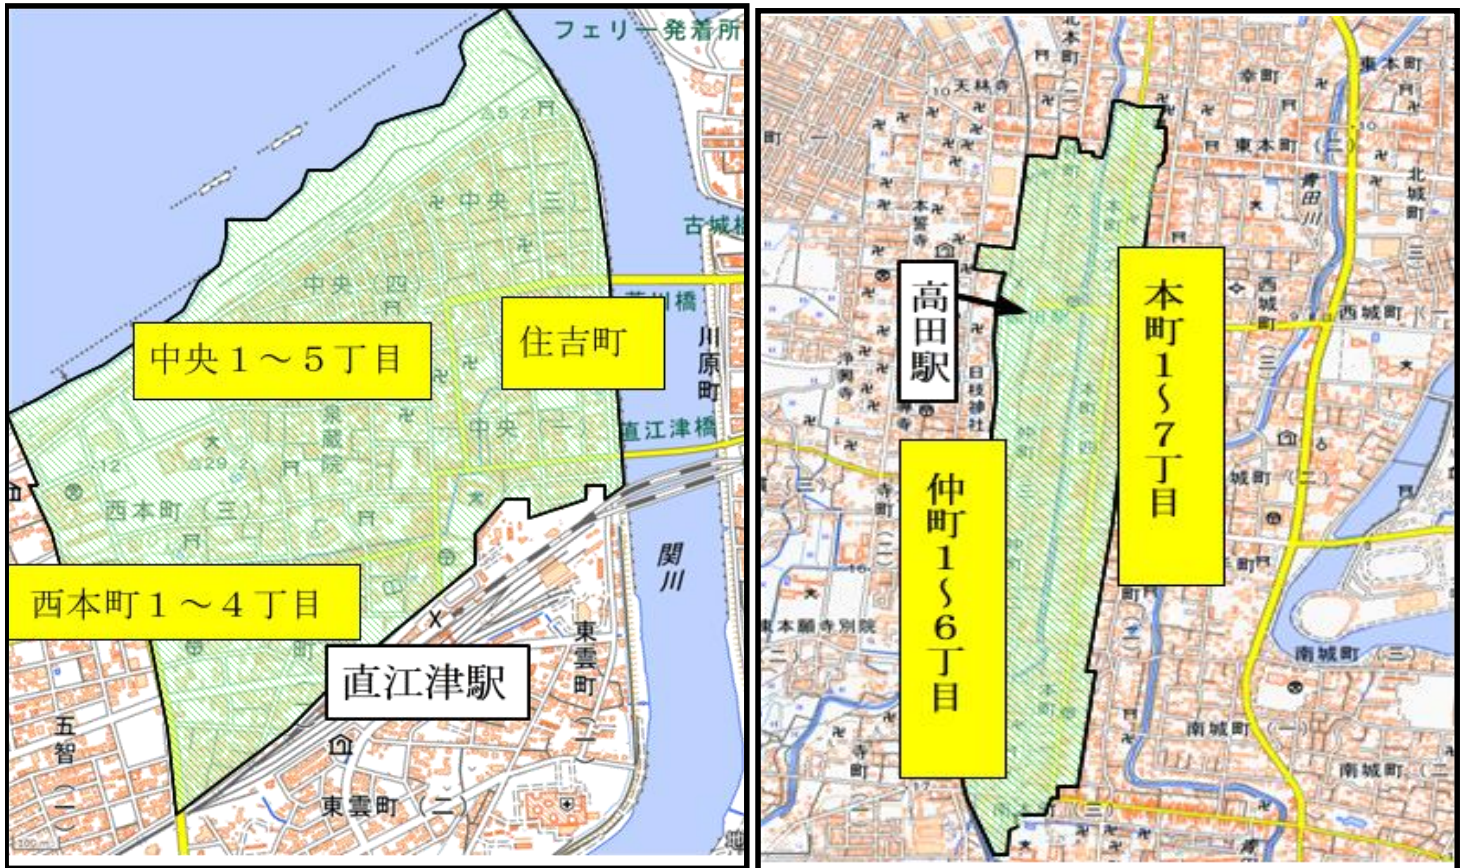

暴力団排除特別強化区域(上越市)

※ 令和7年8月1日から指定

直江津地区

高田地区

※ 国土地理院の電子地形図(タイル)に新潟県暴力団排除条例における暴力団排除特別強化区域を追記して掲載

区 域

- 上越市仲町1丁目から6丁目までの区域
- 上越市本町1丁目から7丁目までの区域
- 上越市西本町1丁目から4丁目までの区域
- 上越市中央1丁目から5丁目までの区域
- 上越市住吉町の区域