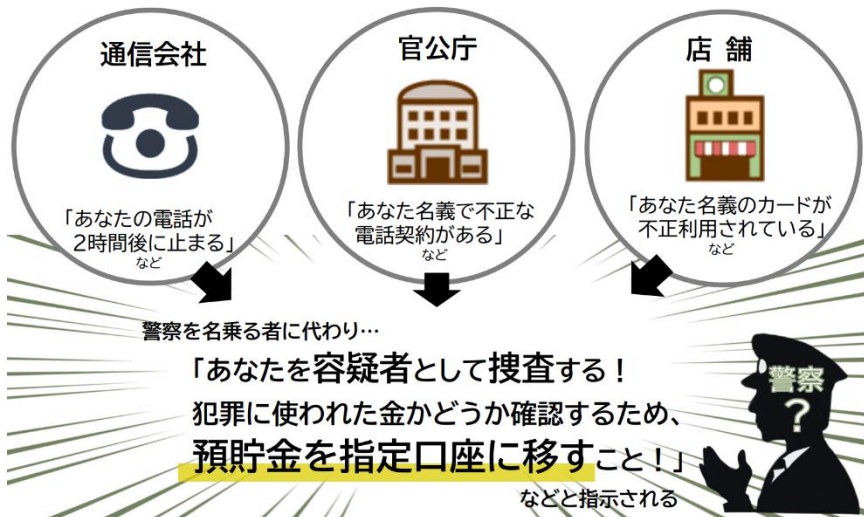

*****

- 新潟県内の特殊詐欺等の発生状況
- 7月は「青少年の被害・非行防止全国強化月間」です
- 始めてみませんか？子ども達を見守る「ながら見守り活動」

*****

■ 新潟県内の特殊詐欺等の発生状況

特殊詐欺の発生状況						
	令和6年5月末		令和7年5月末		増減	
	件数	被害額	件数	被害額	件数	被害額
総数	73	26,072	108	45,809	+35	+19,737
オレオレ詐欺	19	4,301	42	37,794	+23	+33,493
架空料金請求詐欺	26	18,736	48	4,452	+22	-14,284
還付金詐欺	17	1,714	12	1,405	-5	-309
その他	11	1,321	6	2,158	-5	+837

(被害額：万円)

令和7年5月末現在、特殊詐欺の被害件数・被害額ともに前年の同時期に比べ、大きく増加しています。

警察官を騙るオレオレ詐欺、実際の企業名を騙る架空料金詐欺などが多発しています。

令和7年5月末現在、SNS型投資・ロマンス詐欺の被害件数は、ロマンス詐欺が増加しているものの、投資詐欺は減少しています。

被害額は、前年の同時期に比べ、大きく減少しています。

SNS型投資・ロマンス詐欺の発生状況						
	令和6年5月末		令和7年5月末		増減	
	件数	被害額	件数	被害額	件数	被害額
総数	64	89,758	54	48,234	-10	-41,524
SNS型投資詐欺	38	52,421	23	31,468	-15	-20,953
SNS型ロマンス詐欺	26	37,337	31	16,766	+5	-20,571

(被害額：万円)

かかってきていませんか？
こんな電話は… **オレオレ詐欺**

- ●警察が、電話で「捜査対象」などと伝えることはありません。
- ●電話でのお金の話は詐欺を疑い、電話を切って、最寄りの警察署に相談しましょう。

詐欺の手口を、家族や知人と共有して **防犯力アップ！**