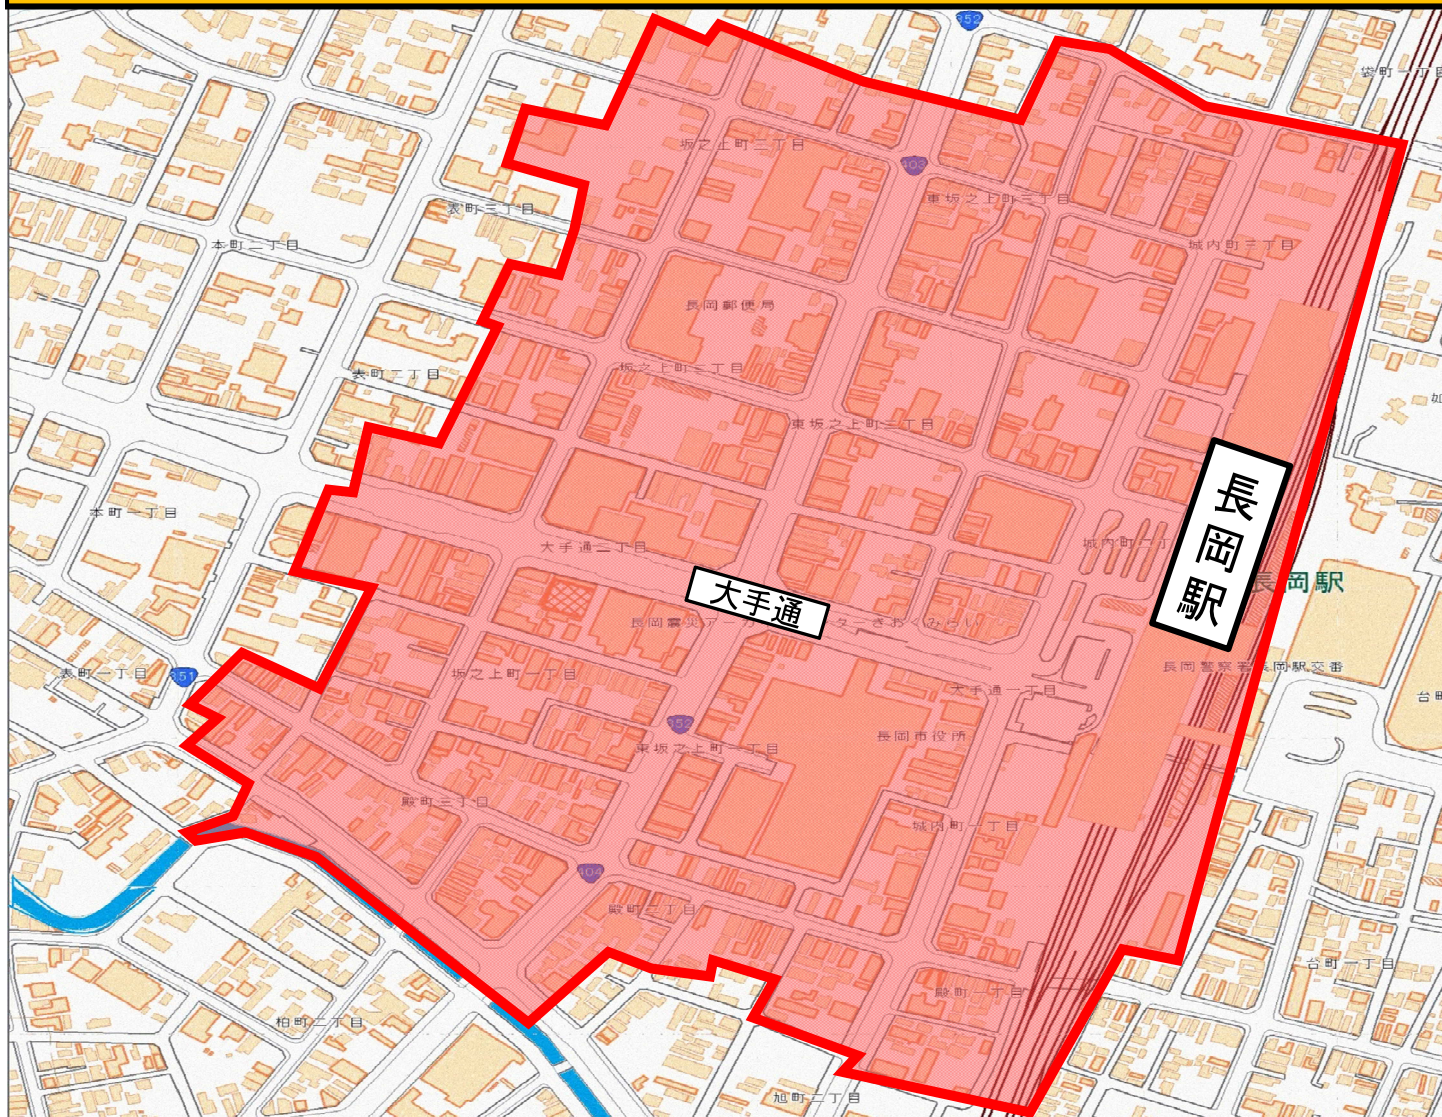

暴力団排除特別強化区域(長岡市)

※ 令和2年3月1日から指定

※ 国土地理院の電子地形図(タイル)に新潟県暴力団排除条例における暴力団排除特別強化区域を追記して掲載

区 域

- 長岡市大手通1丁目、2丁目の区域
- 長岡市城内町1丁目から3丁目までの区域
- 長岡市東坂之上町1丁目から3丁目までの区域
- 長岡市坂之上町1丁目から3丁目までの区域
- 長岡市殿町1丁目から3丁目までの区域