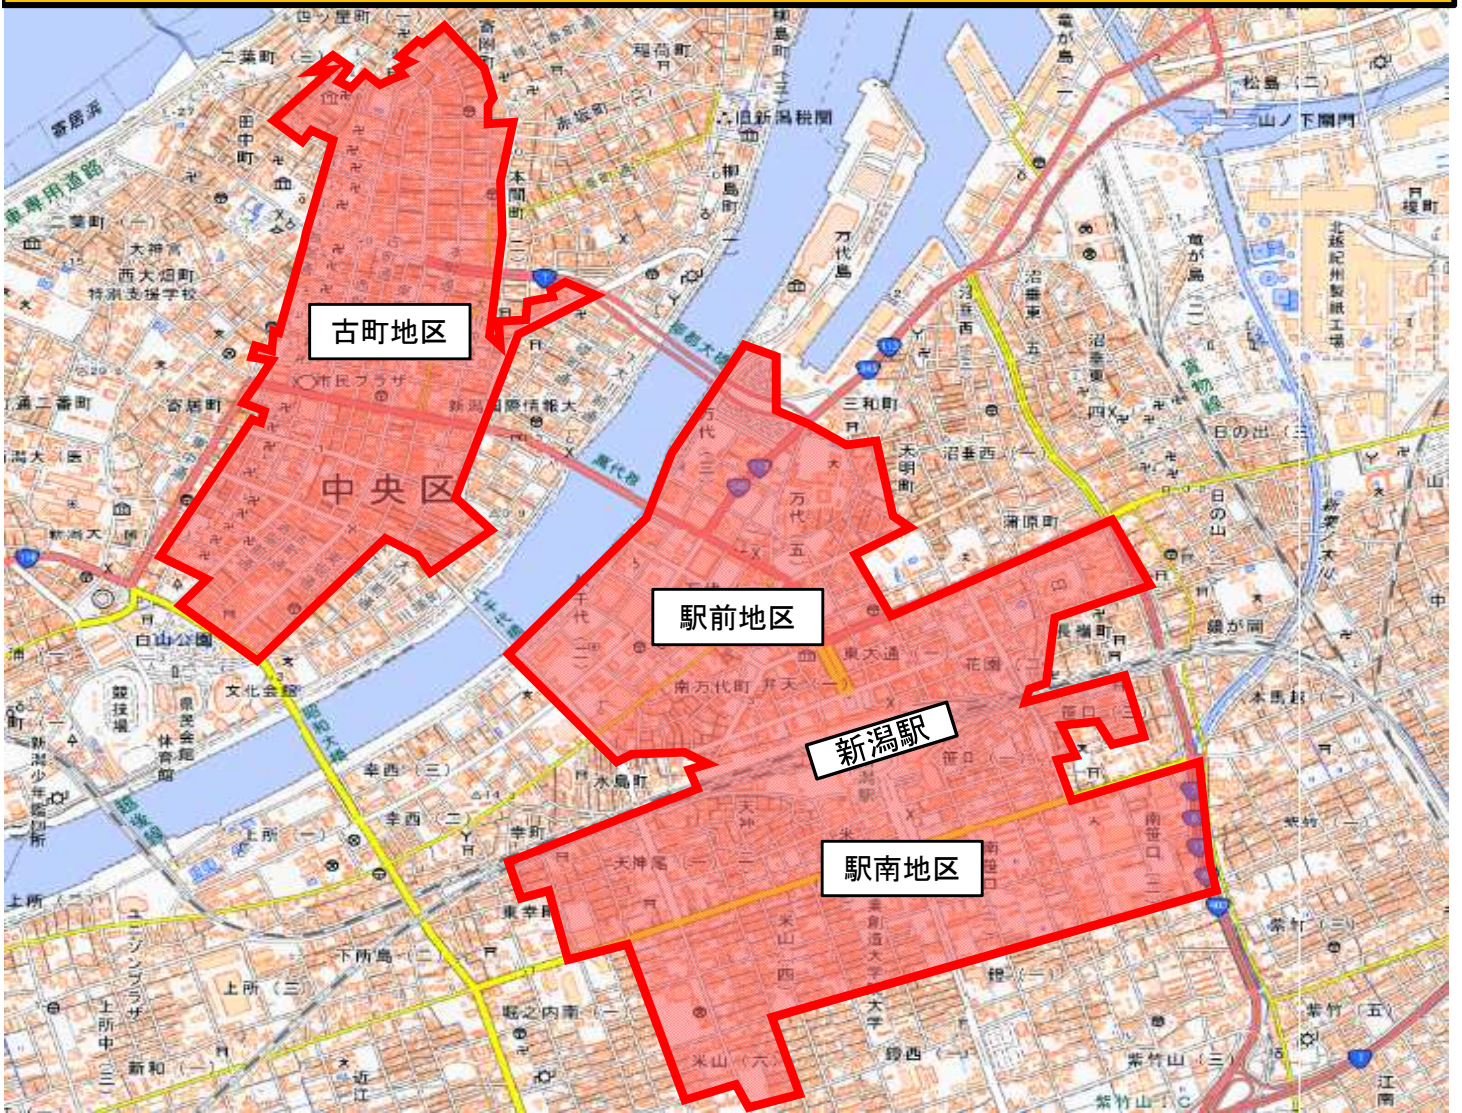

暴力団排除特別強化区域(新潟市)

※ 国土地理院の電子地形図(タイル)に新潟県暴力団排除条例における暴力団排除特別強化区域を追記して掲載

区 域

古 町	西堀通1番町から12番町 古町通1番町から13番町 東堀前通1番町から11番町 上大川前通5番町から11番町	西堀前通1番町から11番町 東堀通1番町から13番町 本町通1番町から14番町 株川岸通1丁目・2丁目
駅 前	明石1丁目・2丁目 東大通1丁目・2丁目 南万代町 万代1丁目から6丁目	花園1丁目・2丁目 弁天1丁目から3丁目 春日町 八千代1丁目・2丁目
駅 南	笹口1丁目から3丁目 天神1丁目・2丁目 米山	南笹口1丁目・2丁目 天神尾1丁目・2丁目 米山1丁目から6丁目