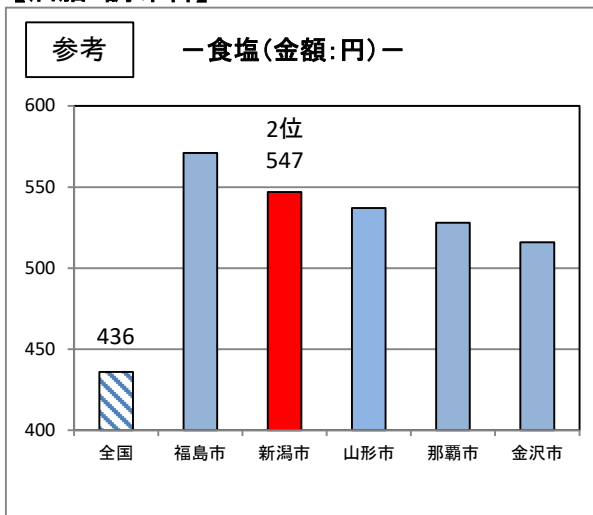

【乾物・海藻・大豆加工品等】

【油脂・調味料】