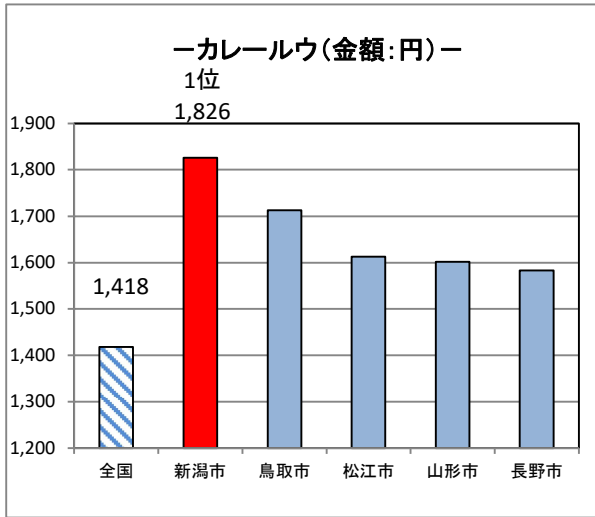

家計調査にみる品目別ランキング

(令和4年～令和6年平均)

『家計調査』の結果から、都道府県庁所在市及び政令指定都市別で、令和4年～令和6年平均の品目別データ（二人以上の世帯の1世帯当たり）のうち、

- ① 新潟市が年間の支出金額または購入数量で、1位にランキングされた品目のグラフ
- ② 新潟市が年間の支出金額または購入数量で、10位以内にランキングされた品目等の一覧表

※都道府県庁所在市以外の政令指定都市（川崎市、相模原市、浜松市、堺市及び北九州市）

新潟県総務部統計課

①新潟市が年間の支出金額または購入数量(二人以上の世帯の1世帯当たり)で、1位にランキングされた品目のグラフ

※年間支出金額、年間購入数量のいずれかが1位の場合は、参考に年間支出金額もしくは年間購入数量のグラフも掲載しています。

【魚介類】

【肉類】

【生鮮野菜】

※さやまめとは、さやいんげん、枝豆等です。

【乾物・海藻・大豆加工品等】

【油脂・調味料】

家計調査にみる品目別ランキング(令和4年～令和6年平均)

②新潟市が年間の支出金額または購入数量(二人以上の世帯の1世帯当たり)で、10位以内にランキングされた品目等の一覧表

【穀類】

順位	穀類 -----<金額>-----	米 -----<金額>-----	米 -----<数量:kg>-----	麺類 -----<金額>-----	麺類 -----<数量:g>-----	乾うどん・そば -----<金額>-----	乾うどん・そば -----<数量:g>-----	パスタ -----<金額>-----
	全国 82,646	全国 22,473	全国 58.08	全国 20,666	全国 34,031	全国 2,255	全国 2,944	全国 1,449
1	堺市 92,200	静岡市 27,812	福島市 77.99	山形市 25,789	盛岡市 40,047	秋田市 4,022	山形市 5,800	東京都区部 1,857
2	新潟市 91,422	福井市 27,653	福井市 77.82	盛岡市 24,600	山形市 39,277	山形市 3,643	秋田市 5,526	川崎市 1,772
3	富山市 90,075	浜松市 27,437	新潟市 72.33	青森市 24,471	高松市 39,193	高松市 3,561	長野市 4,641	さいたま市 1,730
4	相模原市 89,138	新潟市 27,341	浜松市 70.47	秋田市 24,038	大阪市 38,588	新潟市 3,058	新潟市 4,434	横浜市 1,711
5	名古屋市 88,394	相模原市 26,772	富山市 69.89	新潟市 23,512	青森市 38,002	富山市 2,998	高松市 4,245	新潟市 1,622
6	神戸市 88,389	那覇市 26,484	山形市 68.51	長野市 23,224	相模原市 37,871	長野市 2,894	盛岡市 4,076	千葉市 1,599
7	大津市 87,845	堺市 26,242	静岡市 67.73	福島市 23,164	新潟市 37,832	松江市 2,886	青森市 3,886	名古屋市 1,578
8	大阪市 87,796	山形市 26,238	相模原市 65.76	富山市 22,973	長野市 37,733	奈良市 2,766	福島市 3,874	長野市 1,577
9	さいたま市 87,264	札幌市 26,176	盛岡市 65.43	高松市 22,506	大津市 37,228	福島市 2,757	富山市 3,727	大津市 1,529
10	金沢市 87,217	福島市 26,070	長崎市 65.03	仙台市 22,062	前橋市 37,154	盛岡市 2,686	横浜市 3,662	仙台市 1,526