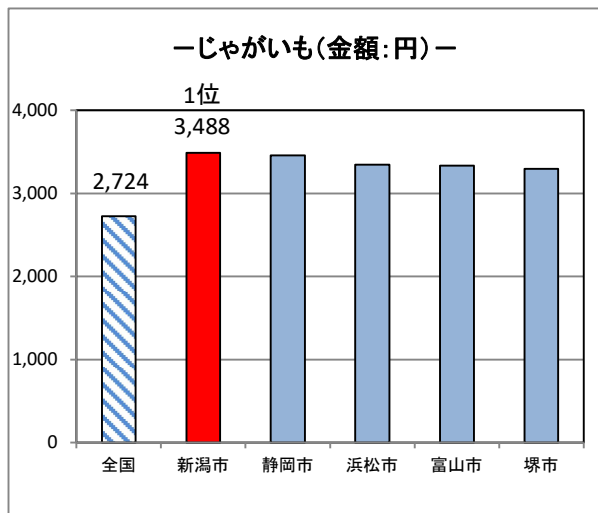

家計調査にみる品目別ランキング

(令和4年～令和6年平均)

『家計調査』の結果から、都道府県庁所在市及び政令指定都市別で、令和4年～令和6年平均の品目別データ（二人以上の世帯の1世帯当たり）のうち、

- ① 新潟市が年間の支出金額または購入数量で、1位にランキングされた品目のグラフ
- ② 新潟市が年間の支出金額または購入数量で、10位以内にランキングされた品目等の一覧表

※都道府県庁所在市以外の政令指定都市（川崎市、相模原市、浜松市、堺市及び北九州市）

新潟県総務部統計課

①新潟市が年間の支出金額または購入数量(二人以上の世帯の1世帯当たり)で、1位にランキングされた品目のグラフ

※年間支出金額、年間購入数量のいずれかが1位の場合は、参考に年間支出金額もしくは年間購入数量のグラフも掲載しています。

【魚介類】

【肉類】

【生鮮野菜】

※さやまめとは、さやいんげん、枝豆等です。

【乾物・海藻・大豆加工品等】