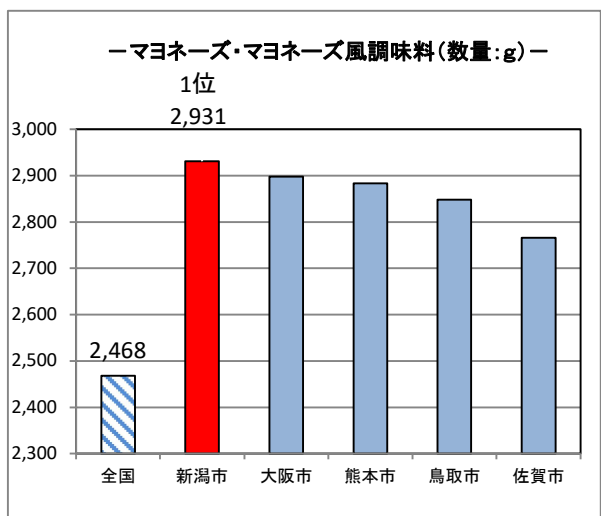

【乾物・海藻・大豆加工品等】

【油脂・調味料】