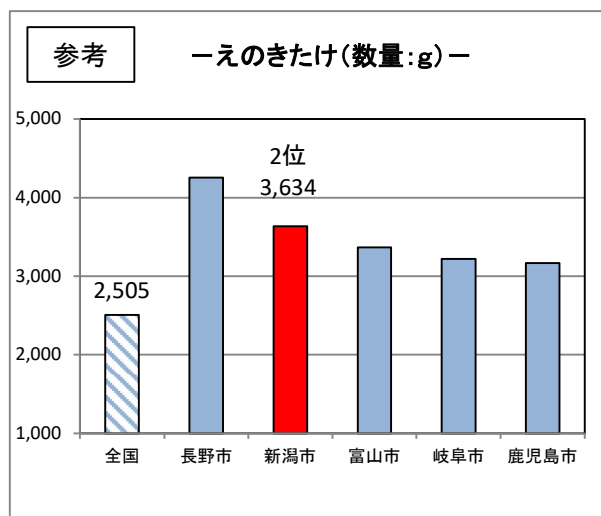

家計調査にみる品目別ランキング

(令和4年～令和6年平均)

『家計調査』の結果から、都道府県庁所在市及び政令指定都市別で、令和4年～令和6年平均の品目別データ（二人以上の世帯の1世帯当たり）のうち、

- ① 新潟市が年間の支出金額または購入数量で、1位にランキングされた品目のグラフ
- ② 新潟市が年間の支出金額または購入数量で、10位以内にランキングされた品目等の一覧表

※都道府県庁所在市以外の政令指定都市（川崎市、相模原市、浜松市、堺市及び北九州市）

新潟県総務部統計課

①新潟市が年間の支出金額または購入数量(二人以上の世帯の1世帯当たり)で、1位にランキングされた品目のグラフ

※年間支出金額、年間購入数量のいずれかが1位の場合は、参考に年間支出金額もしくは年間購入数量のグラフも掲載しています。

【魚介類】

【肉類】

【生鮮野菜】

※さやまめとは、さやいんげん、枝豆等です。

【乾物・海藻・大豆加工品等】