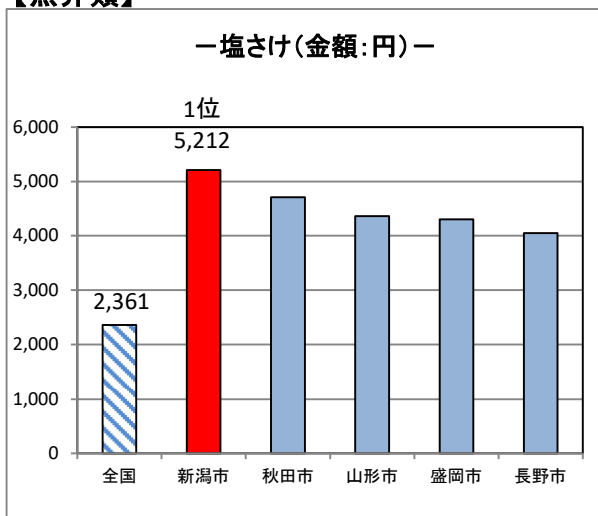

家計調査にみる品目別ランキング

(令和4年～令和6年平均)

『家計調査』の結果から、都道府県庁所在市及び政令指定都市別で、令和4年～令和6年平均の品目別データ（二人以上の世帯の1世帯当たり）のうち、

- ① 新潟市が年間の支出金額または購入数量で、1位にランキングされた品目のグラフ
- ② 新潟市が年間の支出金額または購入数量で、10位以内にランキングされた品目等の一覧表

※都道府県庁所在市以外の政令指定都市（川崎市、相模原市、浜松市、堺市及び北九州市）

新潟県総務部統計課

①新潟市が年間の支出金額または購入数量(二人以上の世帯の1世帯当たり)で、1位にランキングされた品目のグラフ

※年間支出金額、年間購入数量のいずれかが1位の場合は、参考に年間支出金額もしくは年間購入数量のグラフも掲載しています。

【魚介類】

【肉類】

【生鮮野菜】

※さやまめとは、さやいんげん、枝豆等です。

【乾物・海藻・大豆加工品等】