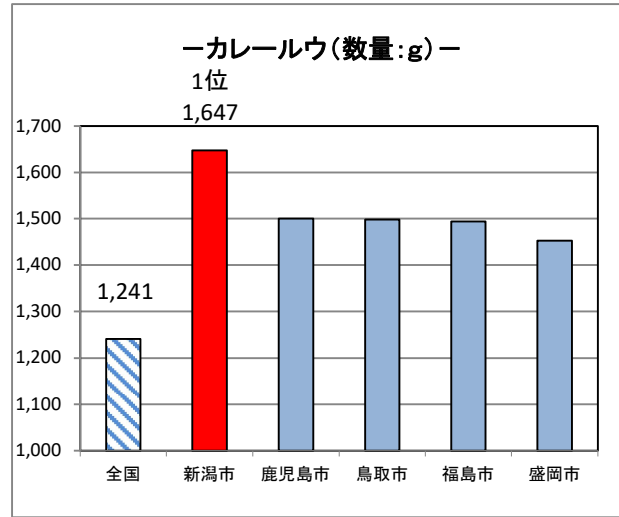

家計調査にみる品目別ランキング

(令和4年～令和6年平均)

『家計調査』の結果から、都道府県庁所在市及び政令指定都市別で、令和4年～令和6年平均の品目別データ（二人以上の世帯の1世帯当たり）のうち、

- ① 新潟市が年間の支出金額または購入数量で、1位にランキングされた品目のグラフ
- ② 新潟市が年間の支出金額または購入数量で、10位以内にランキングされた品目等の一覧表

※都道府県庁所在市以外の政令指定都市（川崎市、相模原市、浜松市、堺市及び北九州市）

新潟県総務部統計課

①新潟市が年間の支出金額または購入数量(二人以上の世帯の1世帯当たり)で、1位にランキングされた品目のグラフ

※年間支出金額、年間購入数量のいずれかが1位の場合は、参考に年間支出金額もしくは年間購入数量のグラフも掲載しています。

【魚介類】

【肉類】

【生鮮野菜】

※さやまめとは、さやいんげん、枝豆等です。

【乾物・海藻・大豆加工品等】

【油脂・調味料】

家計調査にみる品目別ランキング(令和4年～令和6年平均)

②新潟市が年間の支出金額または購入数量(二人以上の世帯の1世帯当たり)で、10位以内にランキングされた品目等の一覧表

【穀類】

順位	穀類 -----<金額>-----	米 -----<金額>-----	米 -----<数量:kg>-----	麺類 -----<金額>-----	麺類 -----<数量:g>-----	乾うどん・そば -----<金額>-----	乾うどん・そば -----<数量:g>-----	パスタ -----<金額>-----
	全国 82,646	全国 22,473	全国 58.08	全国 20,666	全国 34,031	全国 2,255	全国 2,944	全国 1,449
1	堺市 92,200	静岡市 27,812	福島市 77.99	山形市 25,789	盛岡市 40,047	秋田市 4,022	山形市 5,800	東京都区部 1,857
2	新潟市 91,422	福井市 27,653	福井市 77.82	盛岡市 24,600	山形市 39,277	山形市 3,643	秋田市 5,526	川崎市 1,772
3	富山市 90,075	浜松市 27,437	新潟市 72.33	青森市 24,471	高松市 39,193	高松市 3,561	長野市 4,641	さいたま市 1,730
4	相模原市 89,138	新潟市 27,341	浜松市 70.47	秋田市 24,038	大阪市 38,588	新潟市 3,058	新潟市 4,434	横浜市 1,711
5	名古屋市 88,394	相模原市 26,772	富山市 69.89	新潟市 23,512	青森市 38,002	富山市 2,998	高松市 4,245	新潟市 1,622
6	神戸市 88,389	那覇市 26,484	山形市 68.51	長野市 23,224	相模原市 37,871	長野市 2,894	盛岡市 4,076	千葉市 1,599
7	大津市 87,845	堺市 26,242	静岡市 67.73	福島市 23,164	新潟市 37,832	松江市 2,886	青森市 3,886	名古屋市 1,578
8	大阪市 87,796	山形市 26,238	相模原市 65.76	富山市 22,973	長野市 37,733	奈良市 2,766	福島市 3,874	長野市 1,577
9	さいたま市 87,264	札幌市 26,176	盛岡市 65.43	高松市 22,506	大津市 37,228	福島市 2,757	富山市 3,727	大津市 1,529
10	金沢市 87,217	福島市 26,070	長崎市 65.03	仙台市 22,062	前橋市 37,154	盛岡市 2,686	横浜市 3,662	仙台市 1,526