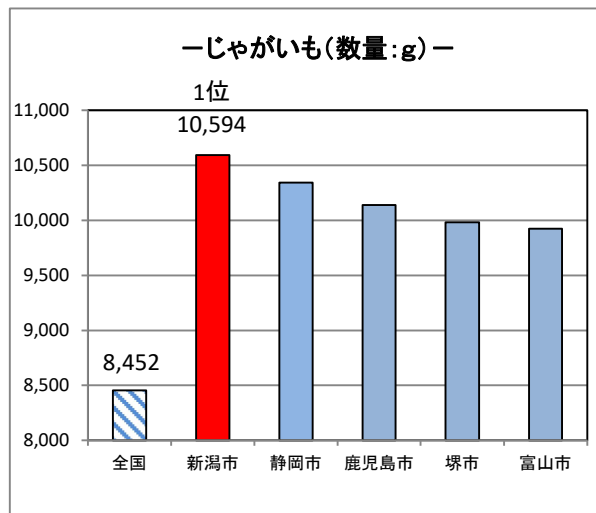

家計調査にみる品目別ランキング

(令和4年～令和6年平均)

『家計調査』の結果から、都道府県庁所在市及び政令指定都市別で、令和4年～令和6年平均の品目別データ（二人以上の世帯の1世帯当たり）のうち、

- ① 新潟市が年間の支出金額または購入数量で、1位にランキングされた品目のグラフ
- ② 新潟市が年間の支出金額または購入数量で、10位以内にランキングされた品目等の一覧表

※都道府県庁所在市以外の政令指定都市（川崎市、相模原市、浜松市、堺市及び北九州市）

新潟県総務部統計課

①新潟市が年間の支出金額または購入数量(二人以上の世帯の1世帯当たり)で、1位にランキングされた品目のグラフ

※年間支出金額、年間購入数量のいずれかが1位の場合は、参考に年間支出金額もしくは年間購入数量のグラフも掲載しています。

【魚介類】

【肉類】

【生鮮野菜】

※さやまめとは、さやいんげん、枝豆等です。

【乾物・海藻・大豆加工品等】

【油脂・調味料】

家計調査にみる品目別ランキング(令和4年～令和6年平均)

②新潟市が年間の支出金額または購入数量(二人以上の世帯の1世帯当たり)で、10位以内にランキングされた品目等の一覧表

【穀類】

順位	穀類 -----<金額>-----	米 -----<金額>-----	米 -----<数量:kg>-----	麺類 -----<金額>-----	麺類 -----<数量:g>-----	乾うどん・そば -----<金額>-----	乾うどん・そば -----<数量:g>-----	パスタ -----<金額>-----
	全国 82,646	全国 22,473	全国 58.08	全国 20,666	全国 34,031	全国 2,255	全国 2,944	全国 1,449
1	堺市 92,200	静岡市 27,812	福島市 77.99	山形市 25,789	盛岡市 40,047	秋田市 4,022	山形市 5,800	東京都区部 1,857
2	新潟市 91,422	福井市 27,653	福井市 77.82	盛岡市 24,600	山形市 39,277	山形市 3,643	秋田市 5,526	川崎市 1,772
3	富山市 90,075	浜松市 27,437	新潟市 72.33	青森市 24,471	高松市 39,193	高松市 3,561	長野市 4,641	さいたま市 1,730
4	相模原市 89,138	新潟市 27,341	浜松市 70.47	秋田市 24,038	大阪市 38,588	新潟市 3,058	新潟市 4,434	横浜市 1,711
5	名古屋市 88,394	相模原市 26,772	富山市 69.89	新潟市 23,512	青森市 38,002	富山市 2,998	高松市 4,245	新潟市 1,622
6	神戸市 88,389	那覇市 26,484	山形市 68.51	長野市 23,224	相模原市 37,871	長野市 2,894	盛岡市 4,076	千葉市 1,599
7	大津市 87,845	堺市 26,242	静岡市 67.73	福島市 23,164	新潟市 37,832	松江市 2,886	青森市 3,886	名古屋市 1,578
8	大阪市 87,796	山形市 26,238	相模原市 65.76	富山市 22,973	長野市 37,733	奈良市 2,766	福島市 3,874	長野市 1,577
9	さいたま市 87,264	札幌市 26,176	盛岡市 65.43	高松市 22,506	大津市 37,228	福島市 2,757	富山市 3,727	大津市 1,529
10	金沢市 87,217	福島市 26,070	長崎市 65.03	仙台市 22,062	前橋市 37,154	盛岡市 2,686	横浜市 3,662	仙台市 1,526