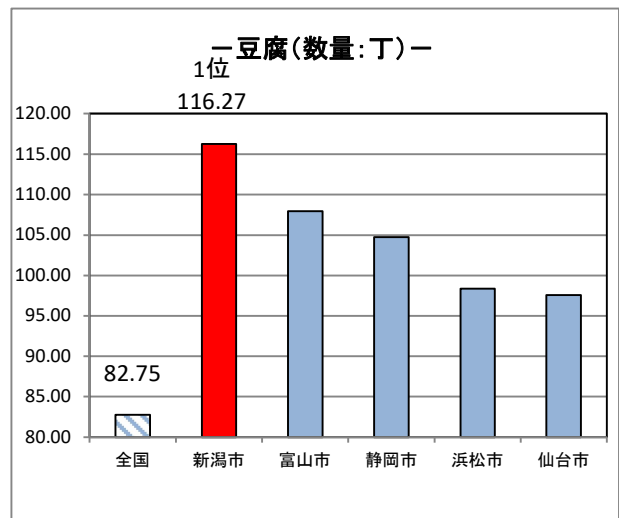

家計調査にみる品目別ランキング

(令和4年～令和6年平均)

『家計調査』の結果から、都道府県庁所在市及び政令指定都市別で、令和4年～令和6年平均の品目別データ（二人以上の世帯の1世帯当たり）のうち、

- ① 新潟市が年間の支出金額または購入数量で、1位にランキングされた品目のグラフ
- ② 新潟市が年間の支出金額または購入数量で、10位以内にランキングされた品目等の一覧表

※都道府県庁所在市以外の政令指定都市（川崎市、相模原市、浜松市、堺市及び北九州市）

新潟県総務部統計課

①新潟市が年間の支出金額または購入数量(二人以上の世帯の1世帯当たり)で、1位にランキングされた品目のグラフ

※年間支出金額、年間購入数量のいずれかが1位の場合は、参考に年間支出金額もしくは年間購入数量のグラフも掲載しています。

【魚介類】

【肉類】

【生鮮野菜】

※さやまめとは、さやいんげん、枝豆等です。

【乾物・海藻・大豆加工品等】

【油脂・調味料】

家計調査にみる品目別ランキング(令和4年～令和6年平均)

②新潟市が年間の支出金額または購入数量(二人以上の世帯の1世帯当たり)で、10位以内にランキングされた品目等の一覧表

【穀類】

順位	穀類 -----<金額>-----	米 -----<金額>-----	米 -----<数量:kg>-----	麺類 -----<金額>-----	麺類 -----<数量:g>-----	乾うどん・そば -----<金額>-----	乾うどん・そば -----<数量:g>-----	パスタ -----<金額>-----
	全国 82,646	全国 22,473	全国 58.08	全国 20,666	全国 34,031	全国 2,255	全国 2,944	全国 1,449
1	堺市 92,200	静岡市 27,812	福島市 77.99	山形市 25,789	盛岡市 40,047	秋田市 4,022	山形市 5,800	東京都区部 1,857
2	新潟市 91,422	福井市 27,653	福井市 77.82	盛岡市 24,600	山形市 39,277	山形市 3,643	秋田市 5,526	川崎市 1,772
3	富山市 90,075	浜松市 27,437	新潟市 72.33	青森市 24,471	高松市 39,193	高松市 3,561	長野市 4,641	さいたま市 1,730
4	相模原市 89,138	新潟市 27,341	浜松市 70.47	秋田市 24,038	大阪市 38,588	新潟市 3,058	新潟市 4,434	横浜市 1,711
5	名古屋市 88,394	相模原市 26,772	富山市 69.89	新潟市 23,512	青森市 38,002	富山市 2,998	高松市 4,245	新潟市 1,622
6	神戸市 88,389	那覇市 26,484	山形市 68.51	長野市 23,224	相模原市 37,871	長野市 2,894	盛岡市 4,076	千葉市 1,599
7	大津市 87,845	堺市 26,242	静岡市 67.73	福島市 23,164	新潟市 37,832	松江市 2,886	青森市 3,886	名古屋市 1,578
8	大阪市 87,796	山形市 26,238	相模原市 65.76	富山市 22,973	長野市 37,733	奈良市 2,766	福島市 3,874	長野市 1,577
9	さいたま市 87,264	札幌市 26,176	盛岡市 65.43	高松市 22,506	大津市 37,228	福島市 2,757	富山市 3,727	大津市 1,529
10	金沢市 87,217	福島市 26,070	長崎市 65.03	仙台市 22,062	前橋市 37,154	盛岡市 2,686	横浜市 3,662	仙台市 1,526