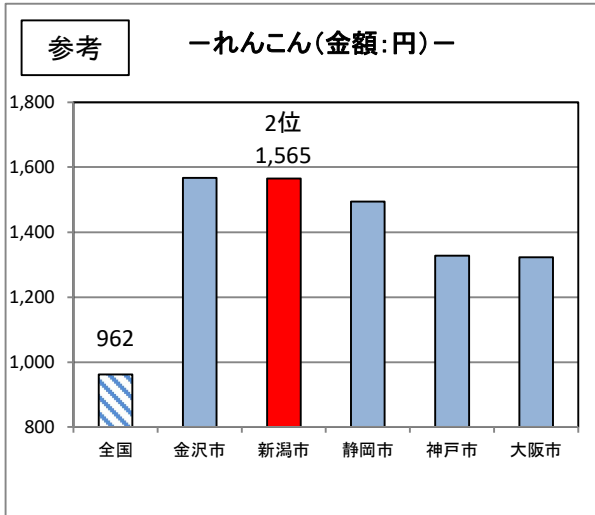

家計調査にみる品目別ランキング

(令和4年～令和6年平均)

『家計調査』の結果から、都道府県庁所在市及び政令指定都市別で、令和4年～令和6年平均の品目別データ（二人以上の世帯の1世帯当たり）のうち、

- ① 新潟市が年間の支出金額または購入数量で、1位にランキングされた品目のグラフ
- ② 新潟市が年間の支出金額または購入数量で、10位以内にランキングされた品目等の一覧表

※都道府県庁所在市以外の政令指定都市（川崎市、相模原市、浜松市、堺市及び北九州市）

新潟県総務部統計課

①新潟市が年間の支出金額または購入数量(二人以上の世帯の1世帯当たり)で、1位にランキングされた品目のグラフ

※年間支出金額、年間購入数量のいずれかが1位の場合は、参考に年間支出金額もしくは年間購入数量のグラフも掲載しています。

【魚介類】

【肉類】

【生鮮野菜】

※さやまめとは、さやいんげん、枝豆等です。

【乾物・海藻・大豆加工品等】