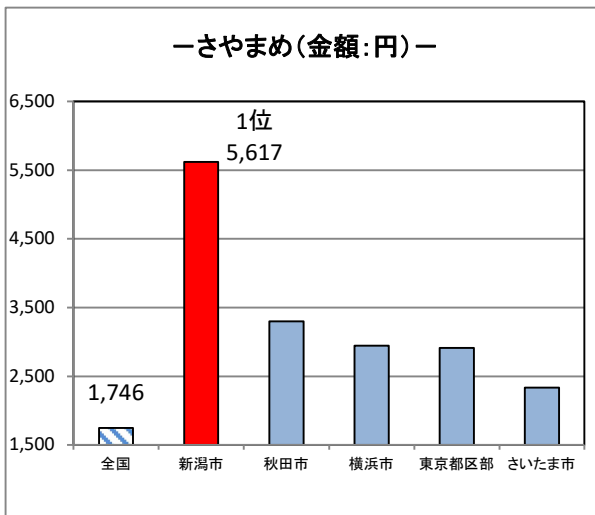

家計調査にみる品目別ランキング

(令和4年～令和6年平均)

『家計調査』の結果から、都道府県庁所在市及び政令指定都市別で、令和4年～令和6年平均の品目別データ（二人以上の世帯の1世帯当たり）のうち、

- ① 新潟市が年間の支出金額または購入数量で、1位にランキングされた品目のグラフ
- ② 新潟市が年間の支出金額または購入数量で、10位以内にランキングされた品目等の一覧表

※都道府県庁所在市以外の政令指定都市（川崎市、相模原市、浜松市、堺市及び北九州市）

新潟県総務部統計課

①新潟市が年間の支出金額または購入数量(二人以上の世帯の1世帯当たり)で、1位にランキングされた品目のグラフ

※年間支出金額、年間購入数量のいずれかが1位の場合は、参考に年間支出金額もしくは年間購入数量のグラフも掲載しています。

【魚介類】

【肉類】

【生鮮野菜】

※さやまめとは、さやいんげん、枝豆等です。

【乾物・海藻・大豆加工品等】

【油脂・調味料】

家計調査にみる品目別ランキング(令和4年～令和6年平均)

②新潟市が年間の支出金額または購入数量(二人以上の世帯の1世帯当たり)で、10位以内にランキングされた品目等の一覧表

【穀類】

順位	穀類 -----<金額>-----	米 -----<金額>-----	米 -----<数量:kg>-----	麺類 -----<金額>-----	麺類 -----<数量:g>-----	乾うどん・そば -----<金額>-----	乾うどん・そば -----<数量:g>-----	パスタ -----<金額>-----
	全国 82,646	全国 22,473	全国 58.08	全国 20,666	全国 34,031	全国 2,255	全国 2,944	全国 1,449
1	堺市 92,200	静岡市 27,812	福島市 77.99	山形市 25,789	盛岡市 40,047	秋田市 4,022	山形市 5,800	東京都区部 1,857
2	新潟市 91,422	福井市 27,653	福井市 77.82	盛岡市 24,600	山形市 39,277	山形市 3,643	秋田市 5,526	川崎市 1,772
3	富山市 90,075	浜松市 27,437	新潟市 72.33	青森市 24,471	高松市 39,193	高松市 3,561	長野市 4,641	さいたま市 1,730
4	相模原市 89,138	新潟市 27,341	浜松市 70.47	秋田市 24,038	大阪市 38,588	新潟市 3,058	新潟市 4,434	横浜市 1,711
5	名古屋市 88,394	相模原市 26,772	富山市 69.89	新潟市 23,512	青森市 38,002	富山市 2,998	高松市 4,245	新潟市 1,622
6	神戸市 88,389	那覇市 26,484	山形市 68.51	長野市 23,224	相模原市 37,871	長野市 2,894	盛岡市 4,076	千葉市 1,599
7	大津市 87,845	堺市 26,242	静岡市 67.73	福島市 23,164	新潟市 37,832	松江市 2,886	青森市 3,886	名古屋市 1,578
8	大阪市 87,796	山形市 26,238	相模原市 65.76	富山市 22,973	長野市 37,733	奈良市 2,766	福島市 3,874	長野市 1,577
9	さいたま市 87,264	札幌市 26,176	盛岡市 65.43	高松市 22,506	大津市 37,228	福島市 2,757	富山市 3,727	大津市 1,529
10	金沢市 87,217	福島市 26,070	長崎市 65.03	仙台市 22,062	前橋市 37,154	盛岡市 2,686	横浜市 3,662	仙台市 1,526