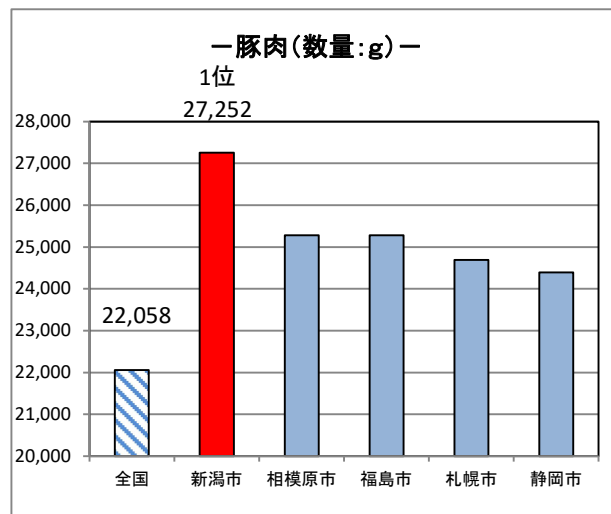

家計調査にみる品目別ランキング

(令和4年～令和6年平均)

『家計調査』の結果から、都道府県庁所在市及び政令指定都市別で、令和4年～令和6年平均の品目別データ（二人以上の世帯の1世帯当たり）のうち、

- ① 新潟市が年間の支出金額または購入数量で、1位にランキングされた品目のグラフ
- ② 新潟市が年間の支出金額または購入数量で、10位以内にランキングされた品目等の一覧表

※都道府県庁所在市以外の政令指定都市（川崎市、相模原市、浜松市、堺市及び北九州市）

新潟県総務部統計課

①新潟市が年間の支出金額または購入数量(二人以上の世帯の1世帯当たり)で、1位にランキングされた品目のグラフ

※年間支出金額、年間購入数量のいずれかが1位の場合は、参考に年間支出金額もしくは年間購入数量のグラフも掲載しています。

【魚介類】

【肉類】

【生鮮野菜】

※さやまめとは、さやいんげん、枝豆等です。

【乾物・海藻・大豆加工品等】