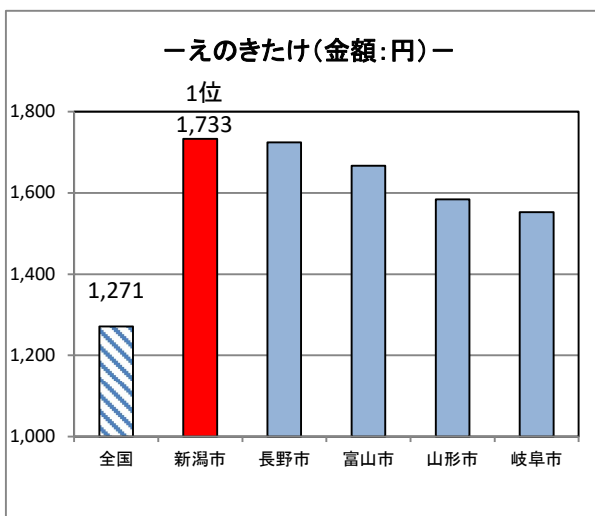

家計調査にみる品目別ランキング

(令和4年～令和6年平均)

『家計調査』の結果から、都道府県庁所在市及び政令指定都市別で、令和4年～令和6年平均の品目別データ（二人以上の世帯の1世帯当たり）のうち、

- ① 新潟市が年間の支出金額または購入数量で、1位にランキングされた品目のグラフ
- ② 新潟市が年間の支出金額または購入数量で、10位以内にランキングされた品目等の一覧表

※都道府県庁所在市以外の政令指定都市（川崎市、相模原市、浜松市、堺市及び北九州市）

新潟県総務部統計課

①新潟市が年間の支出金額または購入数量(二人以上の世帯の1世帯当たり)で、1位にランキングされた品目のグラフ

※年間支出金額、年間購入数量のいずれかが1位の場合は、参考に年間支出金額もしくは年間購入数量のグラフも掲載しています。

【魚介類】

【肉類】

【生鮮野菜】

※さやまめとは、さやいんげん、枝豆等です。

【乾物・海藻・大豆加工品等】

【油脂・調味料】

家計調査にみる品目別ランキング(令和4年～令和6年平均)

②新潟市が年間の支出金額または購入数量(二人以上の世帯の1世帯当たり)で、10位以内にランキングされた品目等の一覧表

【穀類】

順位	穀類 -----<金額>-----	米 -----<金額>-----	米 -----<数量:kg>-----	麺類 -----<金額>-----	麺類 -----<数量:g>-----	乾うどん・そば -----<金額>-----	乾うどん・そば -----<数量:g>-----	パスタ -----<金額>-----
	全国 82,646	全国 22,473	全国 58.08	全国 20,666	全国 34,031	全国 2,255	全国 2,944	全国 1,449
1	堺市 92,200	静岡市 27,812	福島市 77.99	山形市 25,789	盛岡市 40,047	秋田市 4,022	山形市 5,800	東京都区部 1,857
2	新潟市 91,422	福井市 27,653	福井市 77.82	盛岡市 24,600	山形市 39,277	山形市 3,643	秋田市 5,526	川崎市 1,772
3	富山市 90,075	浜松市 27,437	新潟市 72.33	青森市 24,471	高松市 39,193	高松市 3,561	長野市 4,641	さいたま市 1,730
4	相模原市 89,138	新潟市 27,341	浜松市 70.47	秋田市 24,038	大阪市 38,588	新潟市 3,058	新潟市 4,434	横浜市 1,711
5	名古屋市 88,394	相模原市 26,772	富山市 69.89	新潟市 23,512	青森市 38,002	富山市 2,998	高松市 4,245	新潟市 1,622
6	神戸市 88,389	那覇市 26,484	山形市 68.51	長野市 23,224	相模原市 37,871	長野市 2,894	盛岡市 4,076	千葉市 1,599
7	大津市 87,845	堺市 26,242	静岡市 67.73	福島市 23,164	新潟市 37,832	松江市 2,886	青森市 3,886	名古屋市 1,578
8	大阪市 87,796	山形市 26,238	相模原市 65.76	富山市 22,973	長野市 37,733	奈良市 2,766	福島市 3,874	長野市 1,577
9	さいたま市 87,264	札幌市 26,176	盛岡市 65.43	高松市 22,506	大津市 37,228	福島市 2,757	富山市 3,727	大津市 1,529
10	金沢市 87,217	福島市 26,070	長崎市 65.03	仙台市 22,062	前橋市 37,154	盛岡市 2,686	横浜市 3,662	仙台市 1,526