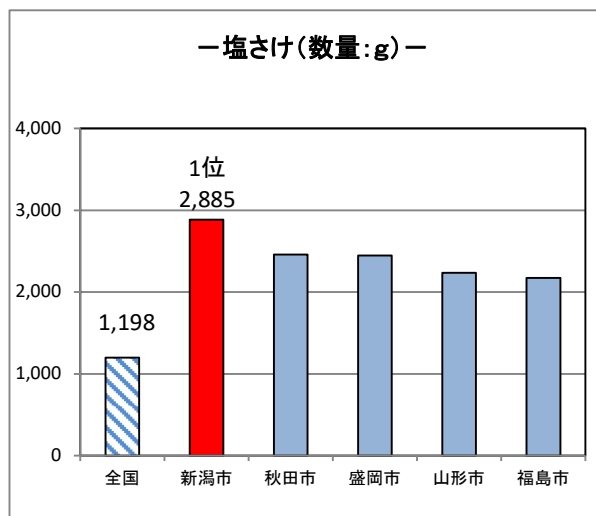

家計調査にみる品目別ランキング

(令和4年～令和6年平均)

『家計調査』の結果から、都道府県庁所在市及び政令指定都市別で、令和4年～令和6年平均の品目別データ（二人以上の世帯の1世帯当たり）のうち、

- ① 新潟市が年間の支出金額または購入数量で、1位にランキングされた品目のグラフ
- ② 新潟市が年間の支出金額または購入数量で、10位以内にランキングされた品目等の一覧表

※都道府県庁所在市以外の政令指定都市（川崎市、相模原市、浜松市、堺市及び北九州市）

新潟県総務部統計課

①新潟市が年間の支出金額または購入数量(二人以上の世帯の1世帯当たり)で、1位にランキングされた品目のグラフ

※年間支出金額、年間購入数量のいずれかが1位の場合は、参考に年間支出金額もしくは年間購入数量のグラフも掲載しています。

【魚介類】

【肉類】

【生鮮野菜】

※さやまめとは、さやいんげん、枝豆等です。

【乾物・海藻・大豆加工品等】