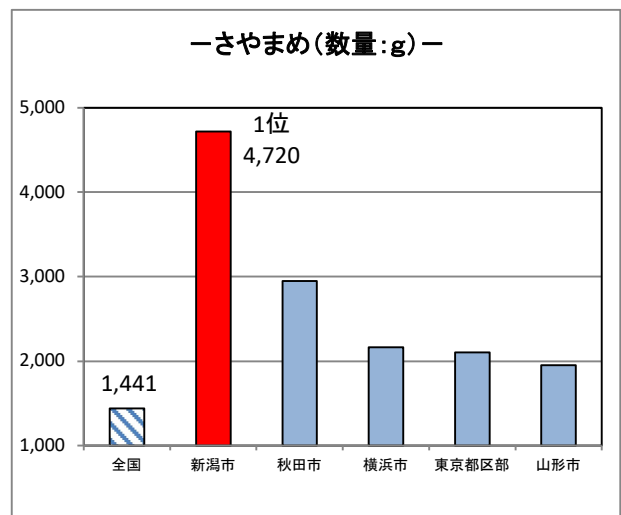

家計調査にみる品目別ランキング

(令和4年～令和6年平均)

『家計調査』の結果から、都道府県庁所在市及び政令指定都市別で、令和4年～令和6年平均の品目別データ（二人以上の世帯の1世帯当たり）のうち、

- ① 新潟市が年間の支出金額または購入数量で、1位にランキングされた品目のグラフ
- ② 新潟市が年間の支出金額または購入数量で、10位以内にランキングされた品目等の一覧表

※都道府県庁所在市以外の政令指定都市（川崎市、相模原市、浜松市、堺市及び北九州市）

新潟県総務部統計課

①新潟市が年間の支出金額または購入数量(二人以上の世帯の1世帯当たり)で、1位にランキングされた品目のグラフ

※年間支出金額、年間購入数量のいずれかが1位の場合は、参考に年間支出金額もしくは年間購入数量のグラフも掲載しています。

【魚介類】

【肉類】

【生鮮野菜】

※さやまめとは、さやいんげん、枝豆等です。

【乾物・海藻・大豆加工品等】

【油脂・調味料】

家計調査にみる品目別ランキング(令和4年～令和6年平均)

②新潟市が年間の支出金額または購入数量(二人以上の世帯の1世帯当たり)で、10位以内にランキングされた品目等の一覧表

【穀類】

順位	穀類 -----<金額>-----	米 -----<金額>-----	米 -----<数量:kg>-----	麺類 -----<金額>-----	麺類 -----<数量:g>-----	乾うどん・そば -----<金額>-----	乾うどん・そば -----<数量:g>-----	パスタ -----<金額>-----
	全国 82,646	全国 22,473	全国 58.08	全国 20,666	全国 34,031	全国 2,255	全国 2,944	全国 1,449
1	堺市 92,200	静岡市 27,812	福島市 77.99	山形市 25,789	盛岡市 40,047	秋田市 4,022	山形市 5,800	東京都区部 1,857
2	新潟市 91,422	福井市 27,653	福井市 77.82	盛岡市 24,600	山形市 39,277	山形市 3,643	秋田市 5,526	川崎市 1,772
3	富山市 90,075	浜松市 27,437	新潟市 72.33	青森市 24,471	高松市 39,193	高松市 3,561	長野市 4,641	さいたま市 1,730
4	相模原市 89,138	新潟市 27,341	浜松市 70.47	秋田市 24,038	大阪市 38,588	新潟市 3,058	新潟市 4,434	横浜市 1,711
5	名古屋市 88,394	相模原市 26,772	富山市 69.89	新潟市 23,512	青森市 38,002	富山市 2,998	高松市 4,245	新潟市 1,622
6	神戸市 88,389	那覇市 26,484	山形市 68.51	長野市 23,224	相模原市 37,871	長野市 2,894	盛岡市 4,076	千葉市 1,599
7	大津市 87,845	堺市 26,242	静岡市 67.73	福島市 23,164	新潟市 37,832	松江市 2,886	青森市 3,886	名古屋市 1,578
8	大阪市 87,796	山形市 26,238	相模原市 65.76	富山市 22,973	長野市 37,733	奈良市 2,766	福島市 3,874	長野市 1,577
9	さいたま市 87,264	札幌市 26,176	盛岡市 65.43	高松市 22,506	大津市 37,228	福島市 2,757	富山市 3,727	大津市 1,529
10	金沢市 87,217	福島市 26,070	長崎市 65.03	仙台市 22,062	前橋市 37,154	盛岡市 2,686	横浜市 3,662	仙台市 1,526