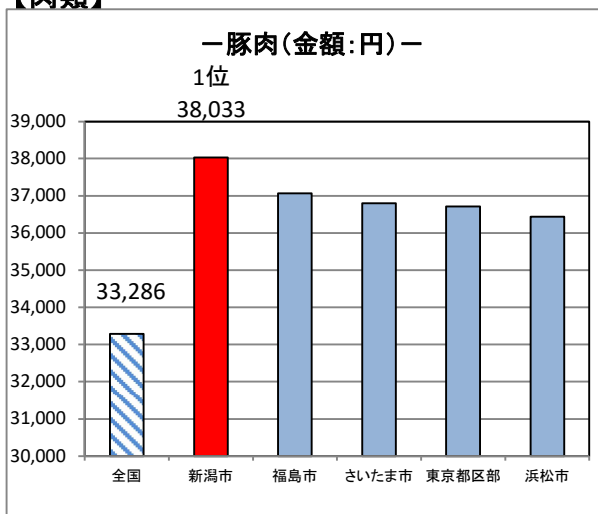

家計調査にみる品目別ランキング

(令和4年～令和6年平均)

『家計調査』の結果から、都道府県庁所在市及び政令指定都市別で、令和4年～令和6年平均の品目別データ（二人以上の世帯の1世帯当たり）のうち、

- ① 新潟市が年間の支出金額または購入数量で、1位にランキングされた品目のグラフ
- ② 新潟市が年間の支出金額または購入数量で、10位以内にランキングされた品目等の一覧表

※都道府県庁所在市以外の政令指定都市（川崎市、相模原市、浜松市、堺市及び北九州市）

新潟県総務部統計課

①新潟市が年間の支出金額または購入数量(二人以上の世帯の1世帯当たり)で、1位にランキングされた品目のグラフ

※年間支出金額、年間購入数量のいずれかが1位の場合は、参考に年間支出金額もしくは年間購入数量のグラフも掲載しています。

【魚介類】

【肉類】

【生鮮野菜】

※さやまめとは、さやいんげん、枝豆等です。

【乾物・海藻・大豆加工品等】