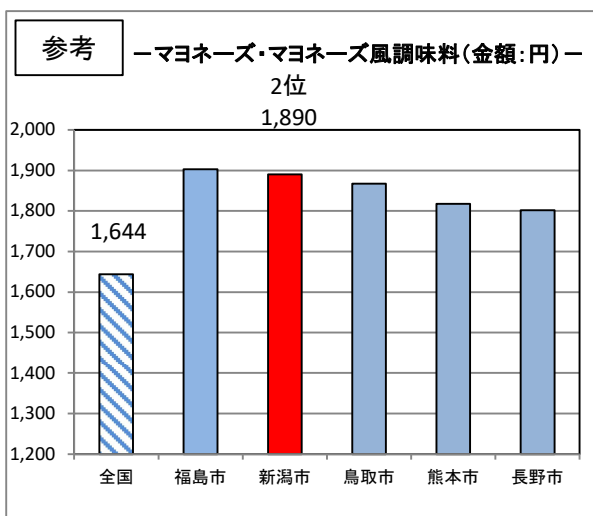

【乾物・海藻・大豆加工品等】

【油脂・調味料】