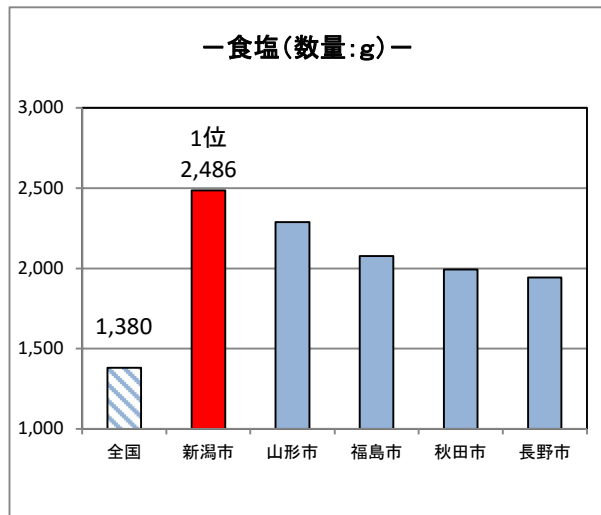

【乾物・海藻・大豆加工品等】

【油脂・調味料】