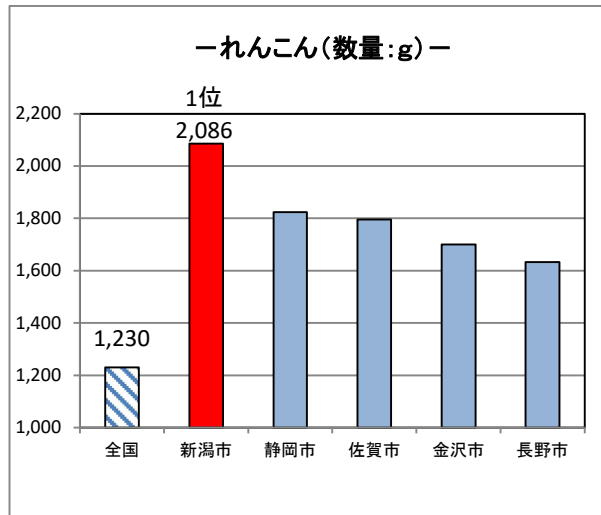

家計調査にみる品目別ランキング

(令和4年～令和6年平均)

『家計調査』の結果から、都道府県庁所在市及び政令指定都市別で、令和4年～令和6年平均の品目別データ（二人以上の世帯の1世帯当たり）のうち、

- ① 新潟市が年間の支出金額または購入数量で、1位にランキングされた品目のグラフ
- ② 新潟市が年間の支出金額または購入数量で、10位以内にランキングされた品目等の一覧表

※都道府県庁所在市以外の政令指定都市（川崎市、相模原市、浜松市、堺市及び北九州市）

新潟県総務部統計課

①新潟市が年間の支出金額または購入数量(二人以上の世帯の1世帯当たり)で、1位にランキングされた品目のグラフ

※年間支出金額、年間購入数量のいずれかが1位の場合は、参考に年間支出金額もしくは年間購入数量のグラフも掲載しています。

【魚介類】

【肉類】

【生鮮野菜】

※さやまめとは、さやいんげん、枝豆等です。

【乾物・海藻・大豆加工品等】

【油脂・調味料】

家計調査にみる品目別ランキング(令和4年～令和6年平均)

②新潟市が年間の支出金額または購入数量(二人以上の世帯の1世帯当たり)で、10位以内にランキングされた品目等の一覧表

【穀類】

順位	穀類 -----<金額>-----	米 -----<金額>-----	米 -----<数量:kg>-----	麺類 -----<金額>-----	麺類 -----<数量:g>-----	乾うどん・そば -----<金額>-----	乾うどん・そば -----<数量:g>-----	パスタ -----<金額>-----
	全国 82,646	全国 22,473	全国 58.08	全国 20,666	全国 34,031	全国 2,255	全国 2,944	全国 1,449
1	堺市 92,200	静岡市 27,812	福島市 77.99	山形市 25,789	盛岡市 40,047	秋田市 4,022	山形市 5,800	東京都区部 1,857
2	新潟市 91,422	福井市 27,653	福井市 77.82	盛岡市 24,600	山形市 39,277	山形市 3,643	秋田市 5,526	川崎市 1,772
3	富山市 90,075	浜松市 27,437	新潟市 72.33	青森市 24,471	高松市 39,193	高松市 3,561	長野市 4,641	さいたま市 1,730
4	相模原市 89,138	新潟市 27,341	浜松市 70.47	秋田市 24,038	大阪市 38,588	新潟市 3,058	新潟市 4,434	横浜市 1,711
5	名古屋市 88,394	相模原市 26,772	富山市 69.89	新潟市 23,512	青森市 38,002	富山市 2,998	高松市 4,245	新潟市 1,622
6	神戸市 88,389	那覇市 26,484	山形市 68.51	長野市 23,224	相模原市 37,871	長野市 2,894	盛岡市 4,076	千葉市 1,599
7	大津市 87,845	堺市 26,242	静岡市 67.73	福島市 23,164	新潟市 37,832	松江市 2,886	青森市 3,886	名古屋市 1,578
8	大阪市 87,796	山形市 26,238	相模原市 65.76	富山市 22,973	長野市 37,733	奈良市 2,766	福島市 3,874	長野市 1,577
9	さいたま市 87,264	札幌市 26,176	盛岡市 65.43	高松市 22,506	大津市 37,228	福島市 2,757	富山市 3,727	大津市 1,529
10	金沢市 87,217	福島市 26,070	長崎市 65.03	仙台市 22,062	前橋市 37,154	盛岡市 2,686	横浜市 3,662	仙台市 1,526