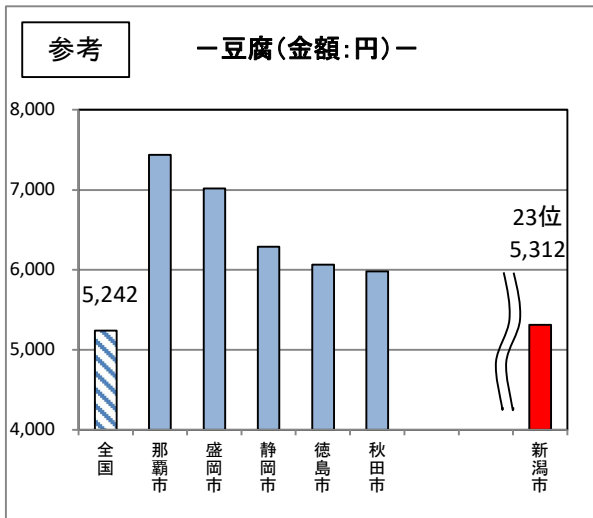

家計調査にみる品目別ランキング

(令和4年～令和6年平均)

『家計調査』の結果から、都道府県庁所在市及び政令指定都市別で、令和4年～令和6年平均の品目別データ（二人以上の世帯の1世帯当たり）のうち、

- ① 新潟市が年間の支出金額または購入数量で、1位にランキングされた品目のグラフ
- ② 新潟市が年間の支出金額または購入数量で、10位以内にランキングされた品目等の一覧表

※都道府県庁所在市以外の政令指定都市（川崎市、相模原市、浜松市、堺市及び北九州市）

新潟県総務部統計課

①新潟市が年間の支出金額または購入数量(二人以上の世帯の1世帯当たり)で、1位にランキングされた品目のグラフ

※年間支出金額、年間購入数量のいずれかが1位の場合は、参考に年間支出金額もしくは年間購入数量のグラフも掲載しています。

【魚介類】

【肉類】

【生鮮野菜】

※さやまめとは、さやいんげん、枝豆等です。

【乾物・海藻・大豆加工品等】