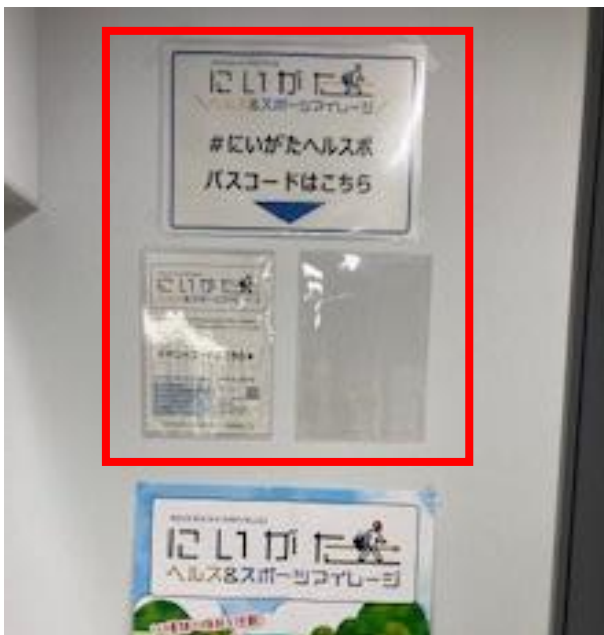

○イベントコードの掲示場所等

・「貼付イメージ」

・「ビッグスワンスタジアム W ゲート入口付近」