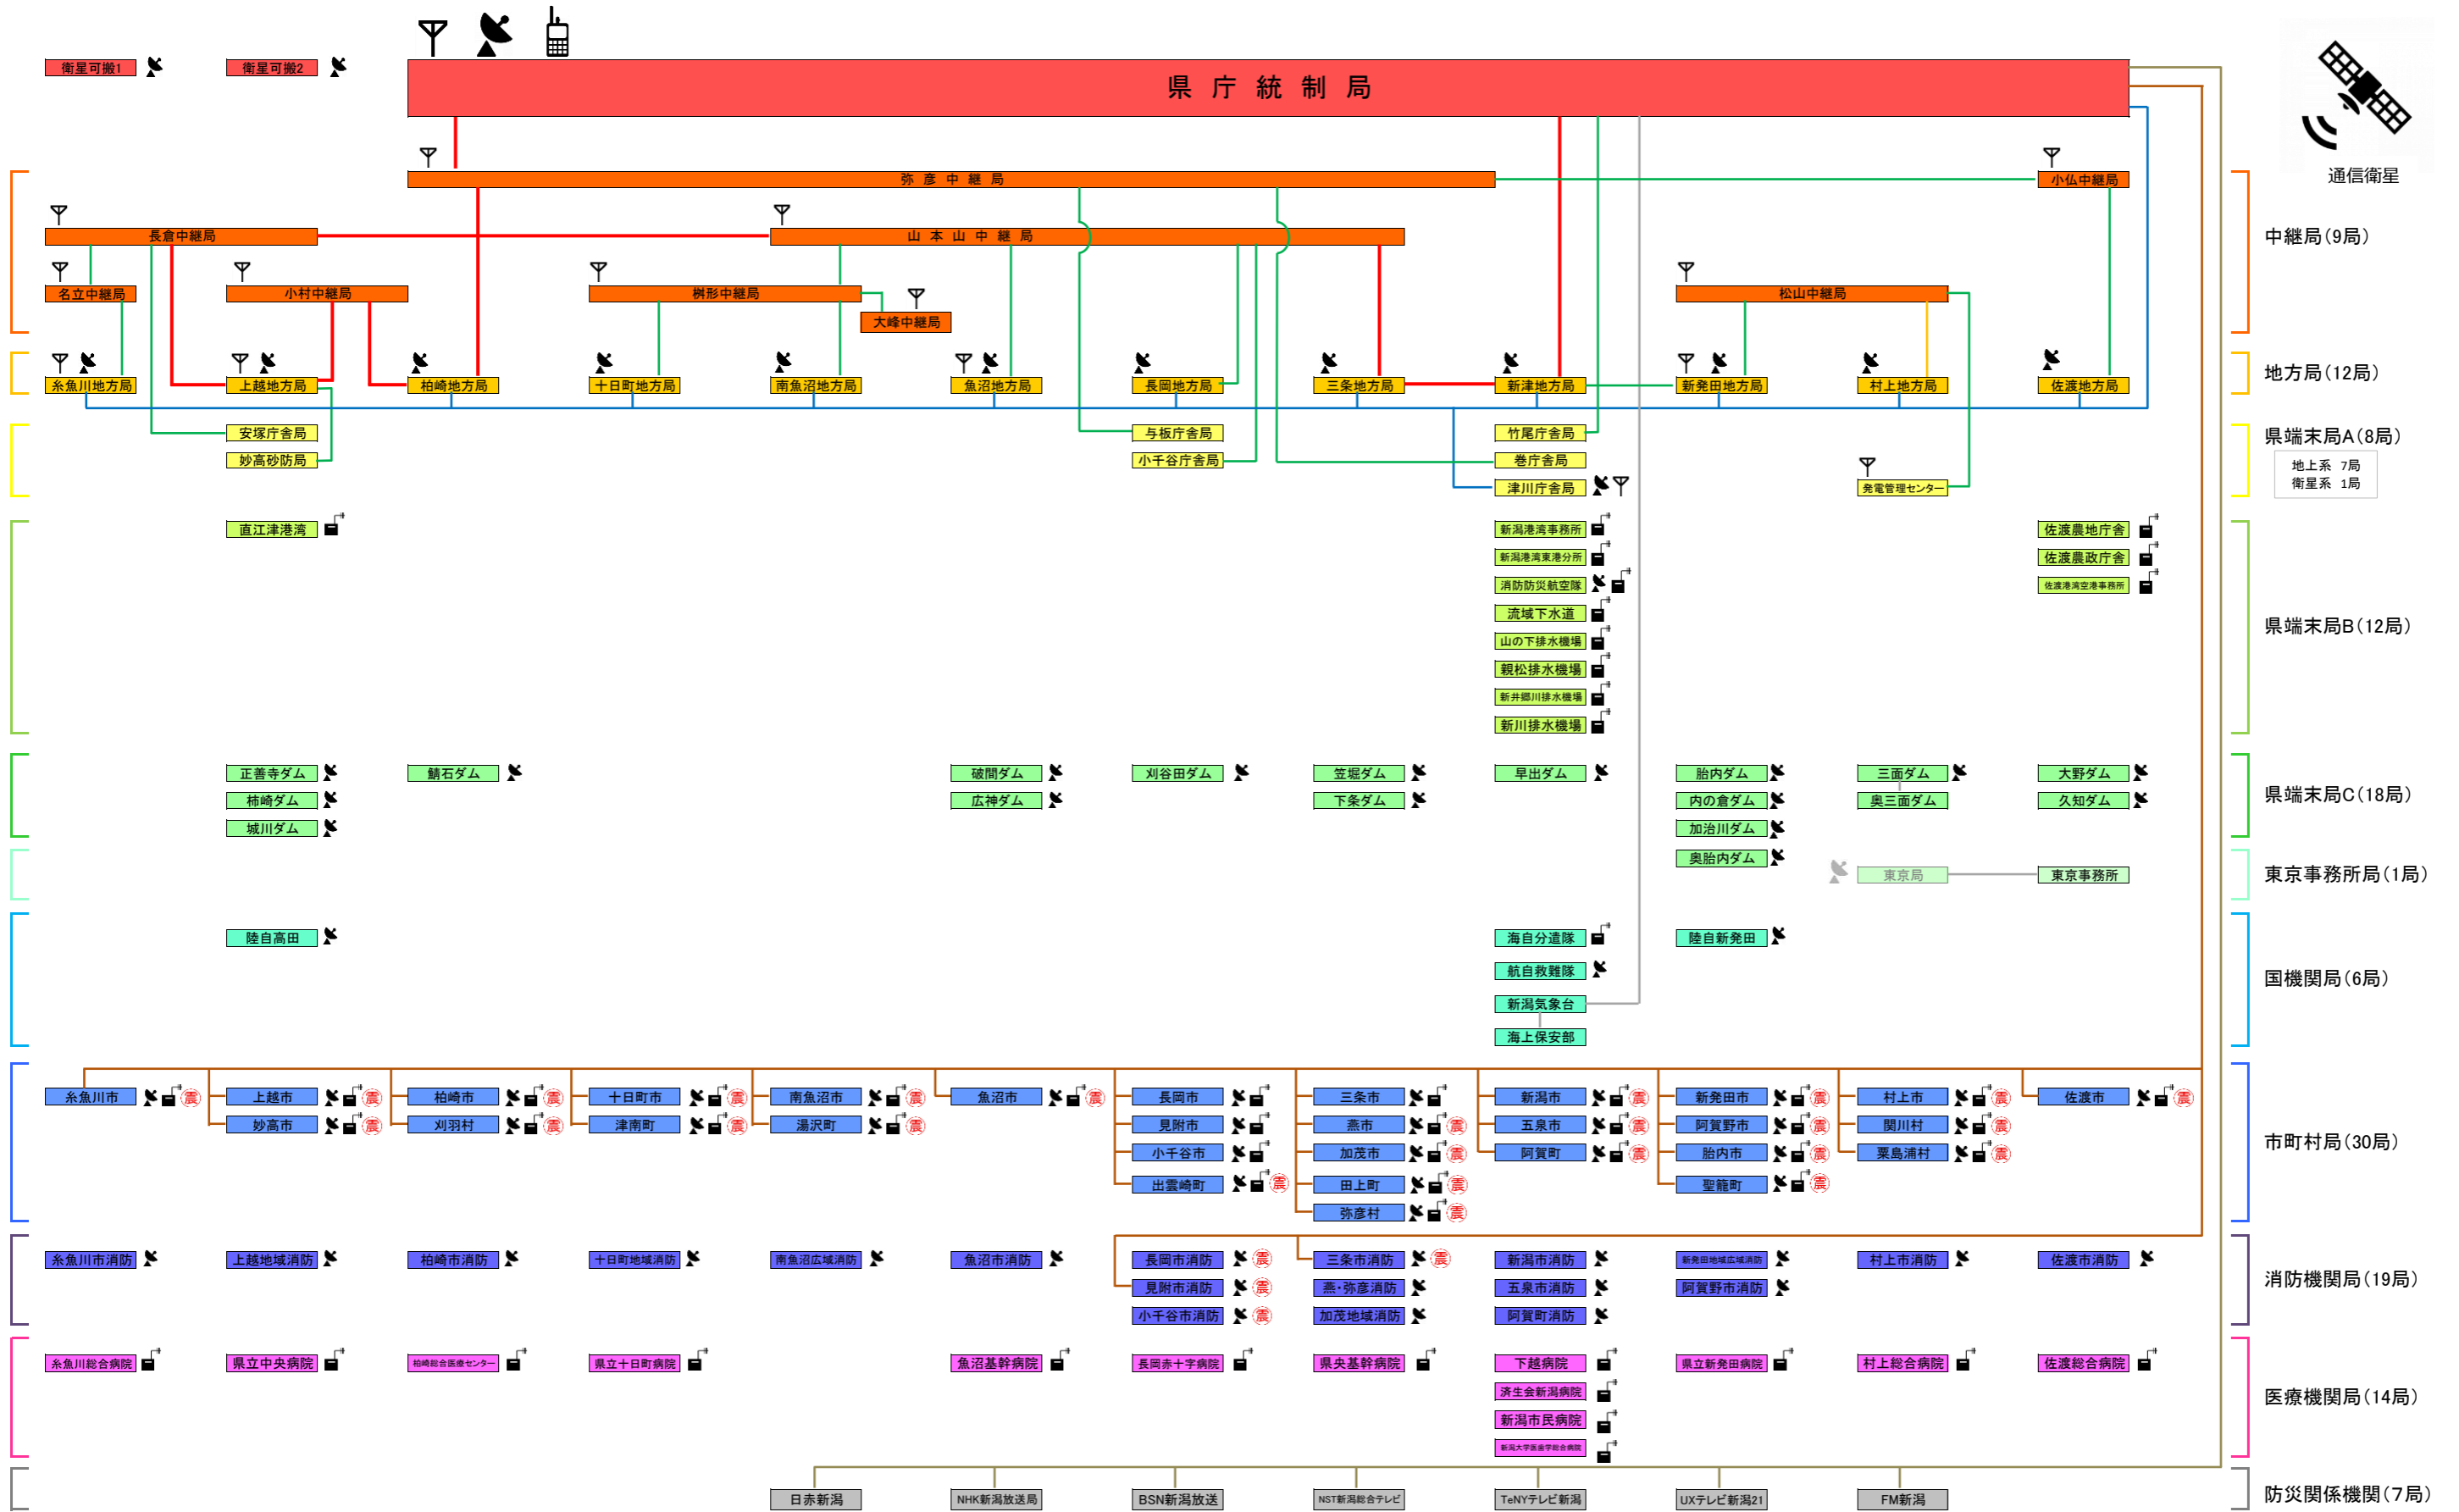

新潟県情報通信ネットワーク 回線系統図

- 通信衛星
- 中継局 (9局)
- 地方局 (12局)
- 県端末局A (8局)
 - 地上系 7局
 - 衛星系 1局
- 県端末局B (12局)
- 県端末局C (18局)
- 東京事務所 (1局)
- 国機関局 (6局)
- 市町村局 (30局)
- 消防機関局 (19局)
- 医療機関局 (14局)
- 防災関係機関 (7局)