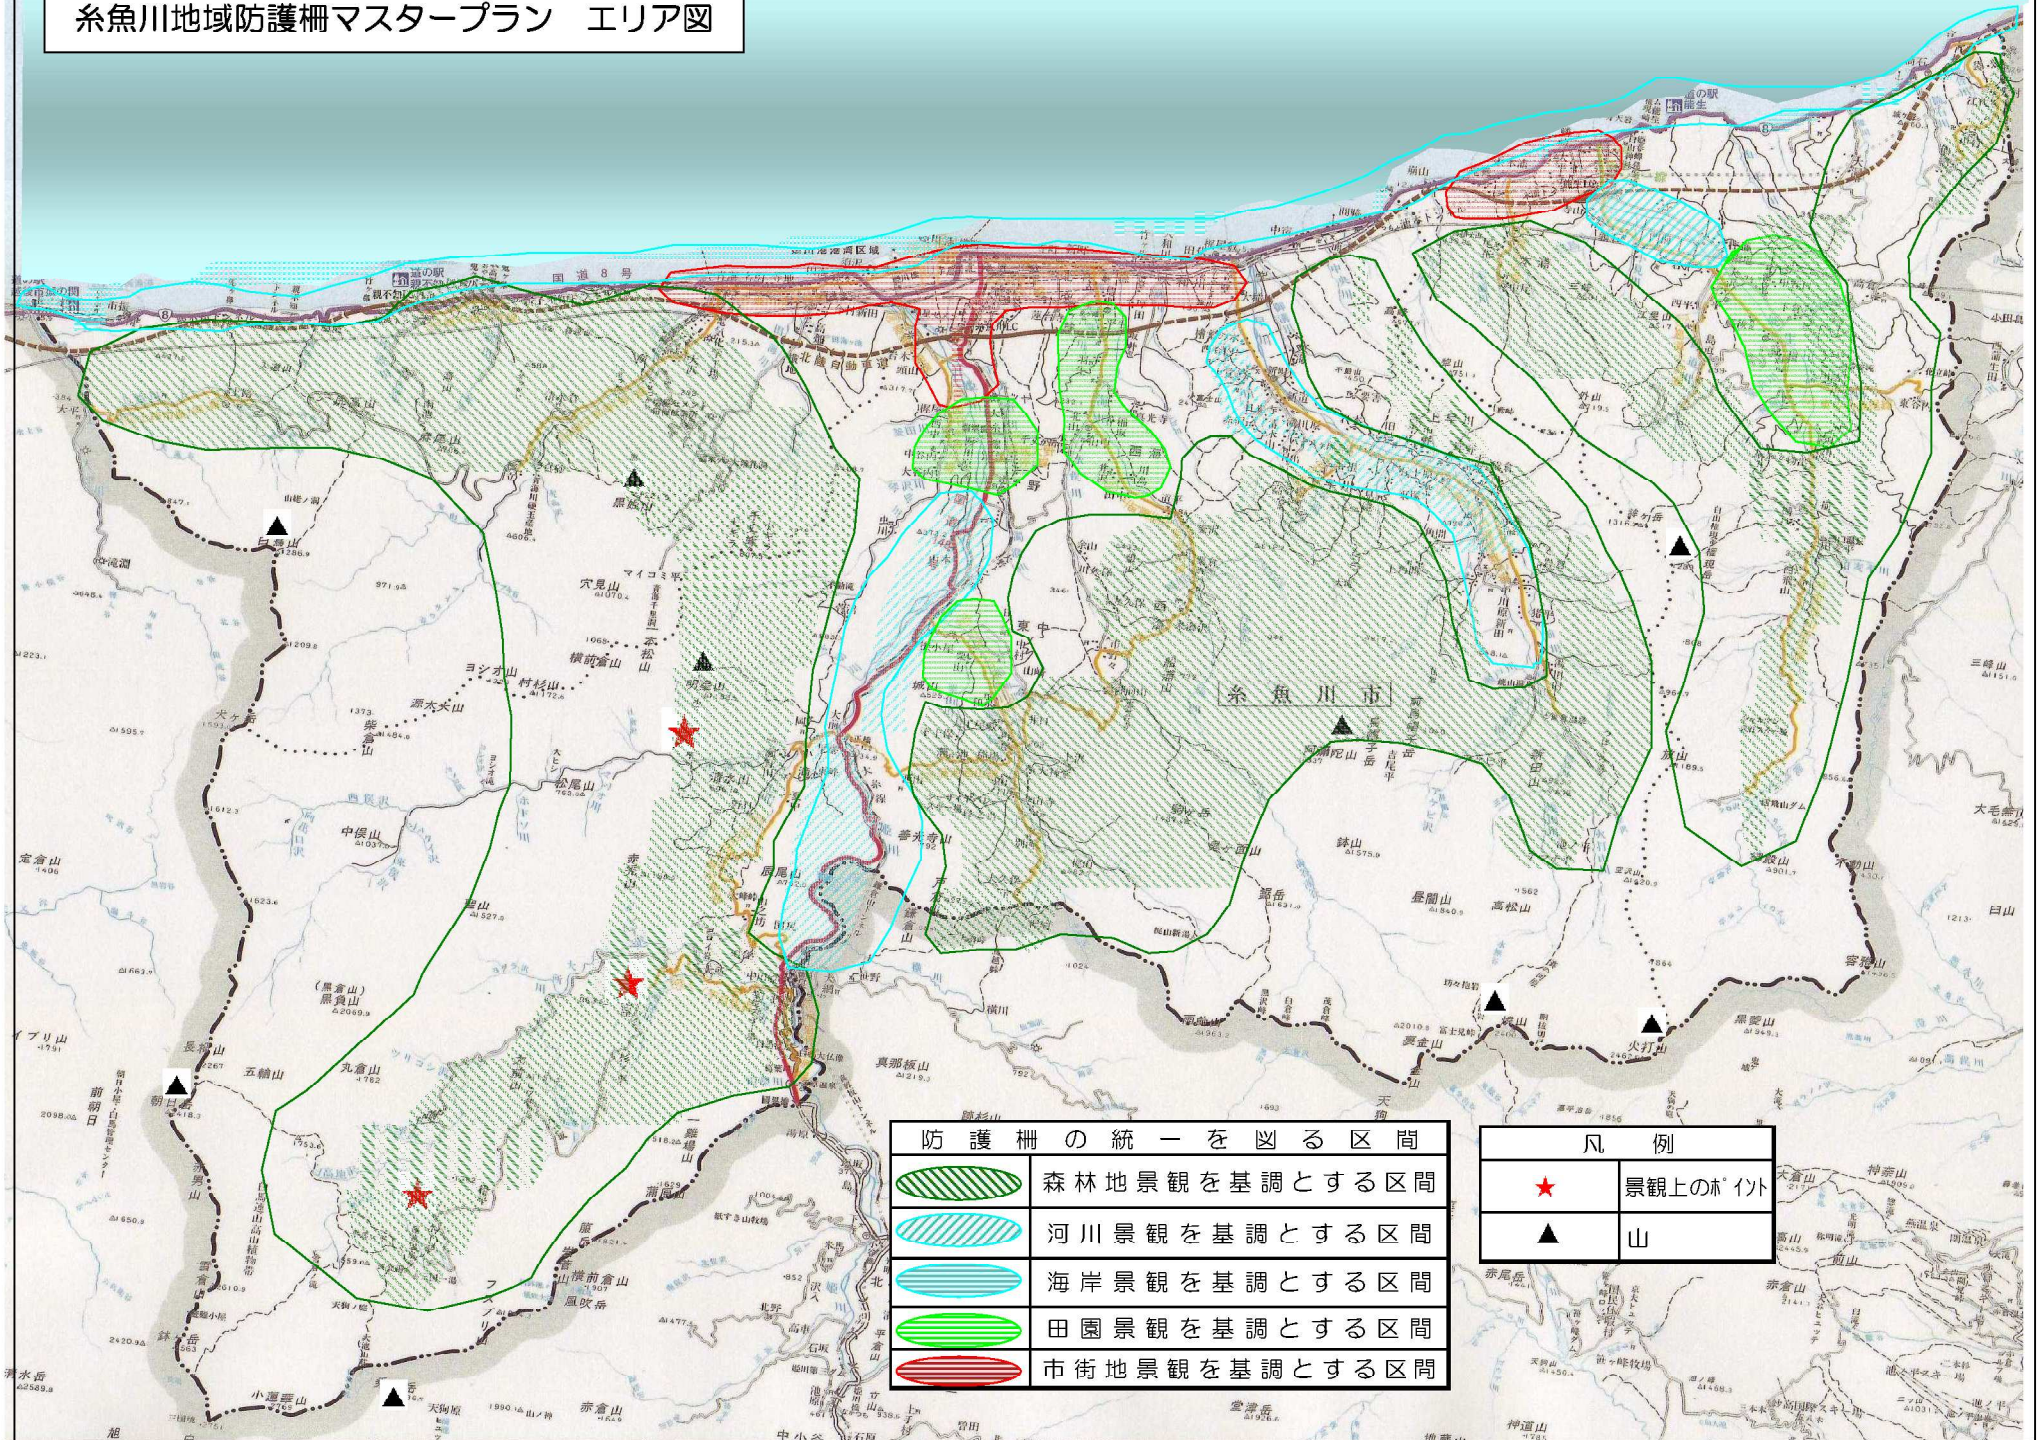

# 糸魚川地域防護柵マスタープラン エリア図

防護柵の統一を図る区間	
	森林地景観を基調とする区間
	河川景観を基調とする区間
	海岸景観を基調とする区間
	田園景観を基調とする区間
	市街地景観を基調とする区間

凡例	
	景観上の林ノイト
	山