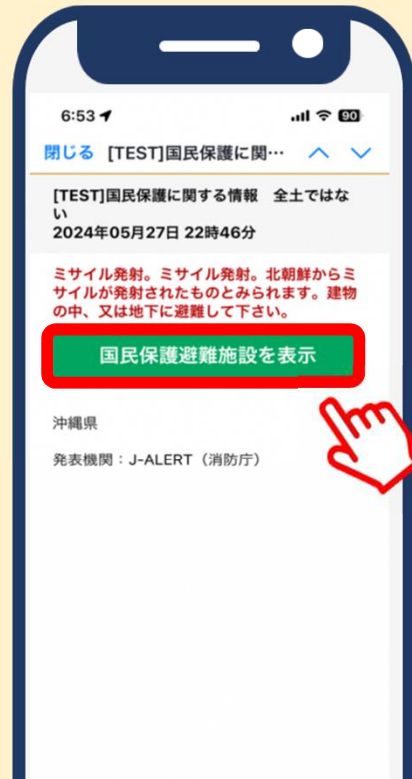

# 国民保護の避難施設の検索方法

～日頃から身の回りの国民保護の避難施設を確認しましょう～

「にいがた危険度マップ」を  
タップし、避難所のマップへ

右上の📍 をタップし、国民保護  
の避難施設の表示へ切り替え

マップ上の📍 や📍 を  
タップし、詳細情報を表示

「ここへの道順」をタップし、  
予め避難経路を確認しましょう

-  **緊急一時避難施設…爆風等からの直接の被害を軽減するための緊急避難先**  
(コンクリート造などの堅ろうな建築物・地下施設)
-  **その他の避難施設…緊急避難に引き続く滞在のための施設**  
(コンクリート造などを除く建造物及び公園、広場など)

# 国民保護の避難施設の検索方法

～国民保護情報が流れたら「新潟県防災ナビ」を活用して速やかに避難しましょう～

「国民保護情報」をタップし、  
ミサイル発射などの緊急情報表示

「国民保護避難施設を表示」を  
タップし、避難施設マップへ

マップ上の  や  を  
タップし、詳細情報を表示

「ここへの道順」をタップし、  
避難経路を確認、速やかな避難へ

-  **緊急一時避難施設…爆風等からの直接の被害を軽減するための緊急避難先**  
(コンクリート造などの堅ろうな建築物・地下施設)
-  **その他の避難施設…緊急避難に引き続く滞在のための施設**  
(コンクリート造などを除く建造物及び公園、広場など)