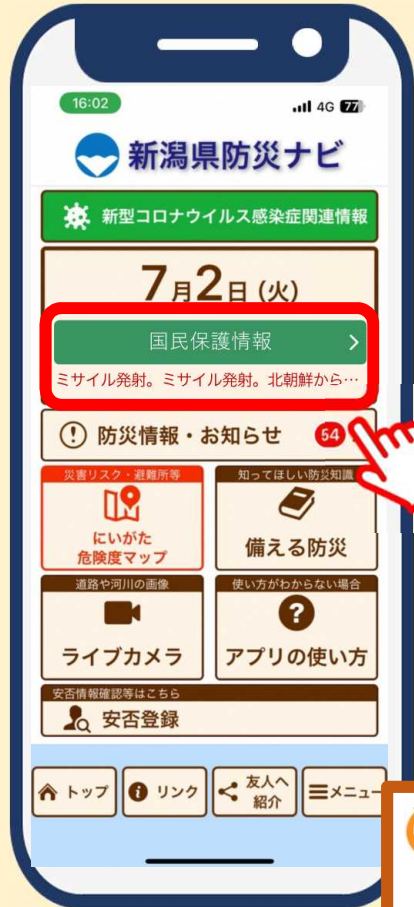

# 国民保護の避難施設の検索方法

～日頃から身の回りの国民保護の避難施設を確認しましょう～

「にいがた危険度マップ」を  
タップし、避難所のマップへ

右上の📍 をタップし、国民保護  
の避難施設の表示へ切り替え

マップ上の📍 や📍 を  
タップし、詳細情報を表示

「ここへの道順」をタップし、  
予め避難経路を確認しましょう

-  **緊急一時避難施設…爆風等からの直接の被害を軽減するための緊急避難先**  
(コンクリート造などの堅ろうな建築物・地下施設)
-  **その他の避難施設…緊急避難に引き続く滞在のための施設**  
(コンクリート造などを除く建造物及び公園、広場など)

# 国民保護の避難施設の検索方法

～国民保護情報が流れたら「新潟県防災ナビ」を活用して速やかに避難しましょう～

「国民保護情報」をタップし、  
ミサイル発射などの緊急情報表示

「国民保護避難施設を表示」を  
タップし、避難施設マップへ

マップ上の  や  を  
タップし、詳細情報を表示

「ここへの道順」をタップし、  
避難経路を確認、速やかな避難へ

-  **緊急一時避難施設…爆風等からの直接の被害を軽減するための緊急避難先**  
(コンクリート造などの堅ろうな建築物・地下施設)
-  **その他の避難施設…緊急避難に引き続く滞在のための施設**  
(コンクリート造などを除く建造物及び公園、広場など)