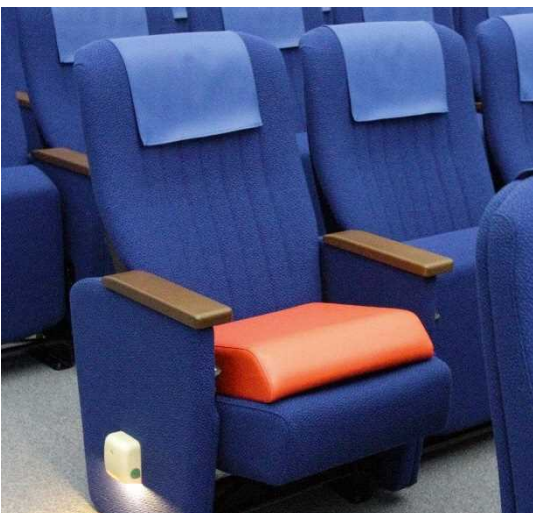

開館以来初！プラネタリウムシートをリニューアル！

ゆったりシートで快適に！

**新番組とともに、新しい座席シートで
プラネタリウム投映3月16日再開！**

新潟県立自然科学館では、開館以来初のプラネタリウム座席リニューアルを終え、令和6年3月16日（土）、およそ3ヵ月ぶりにプラネタリウム投映を再開いたします。

1981年の開館時に設置した座席の老朽化に伴い、このたび昨年12月よりプラネタリウムを一時休止とし、座席と床面を含む設備改修工事を行いました。

今回のリニューアルでは、座席シートが新しくなっただけでなく、様々な方にプラネタリウムをより快適にお楽しみいただくためのいくつかの改修を合わせて行いました。まず、座席幅を広く、また前後の座席空間も広くしました。そして、一部にペアシートを設置したほか、小さなお子様用にチャイルドクッションを導入しました。さらに、バリアフリーに対応するため一部段差のあった床面は、緩やかなスロープにすることで段差を解消し、聴こえを援助するためのヒアリンググループシステムも設置いたしました。

●ペアシート

一つのシートに二人でいっしょに座ることができます。間のひじ掛けは、収納タイプで必要に応じてご使用になれます。

※ドーム後方の前列 4 席

●チャイルドクッション

小さなお子様の補助具として、クッションを使用することができます。