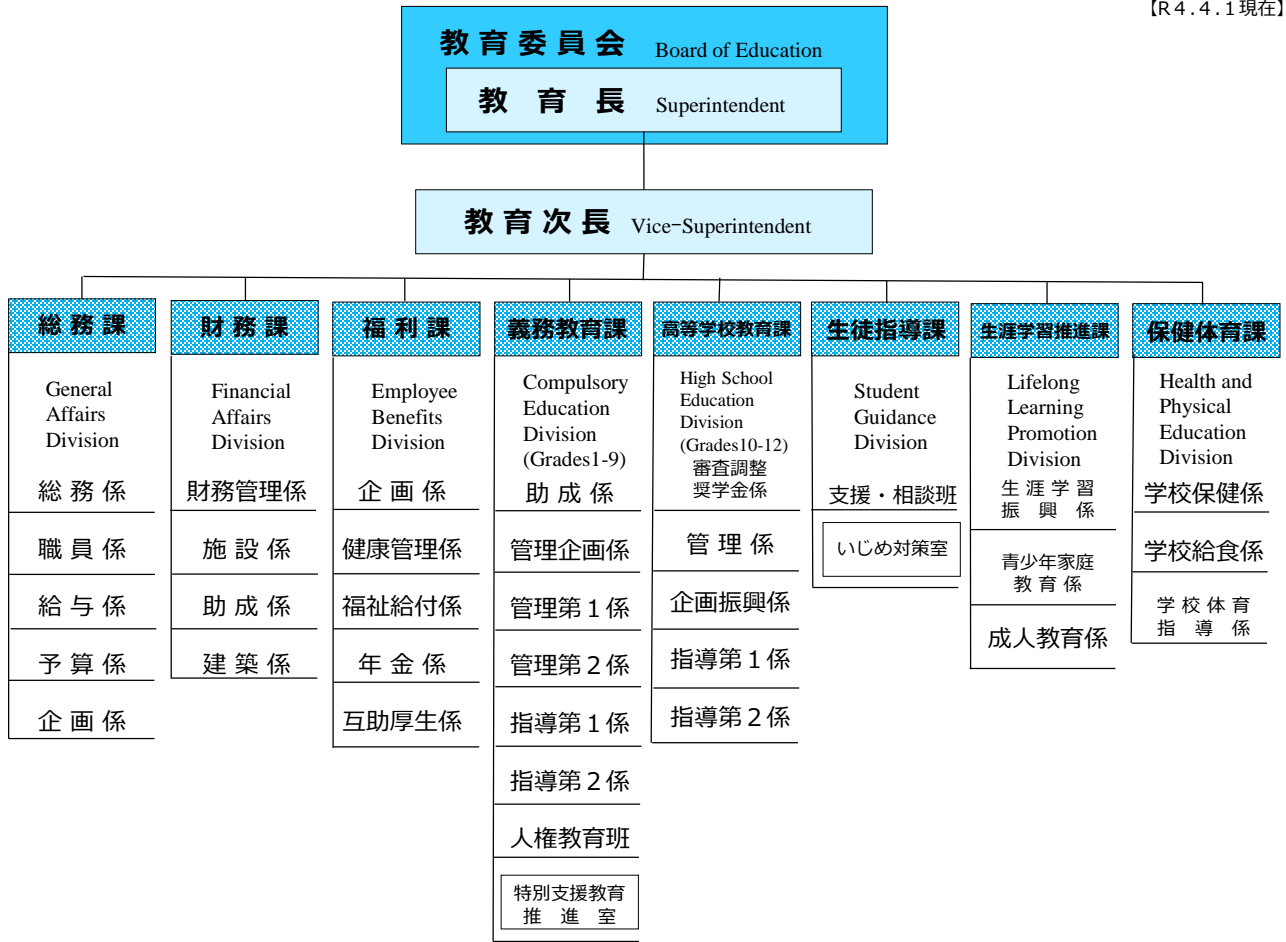

附属機関

Subsidiary Agencies

(総務課関係)

- 新潟県いじめ防止対策等に関する委員会

(義務教育課関係)

- 新潟県教科用図書選定審議会

(高等学校教育課関係)

- 新潟県産業教育審議会

(生徒指導課関係)

- 新潟県いじめ問題対策連絡協議会

(生涯学習推進課関係)

- 新潟県生涯学習審議会
- 新潟県社会教育委員の会議
- 新潟県立図書館協議会

教育機関

Educational Facilities

県立教育センター

Prefectural Education Center