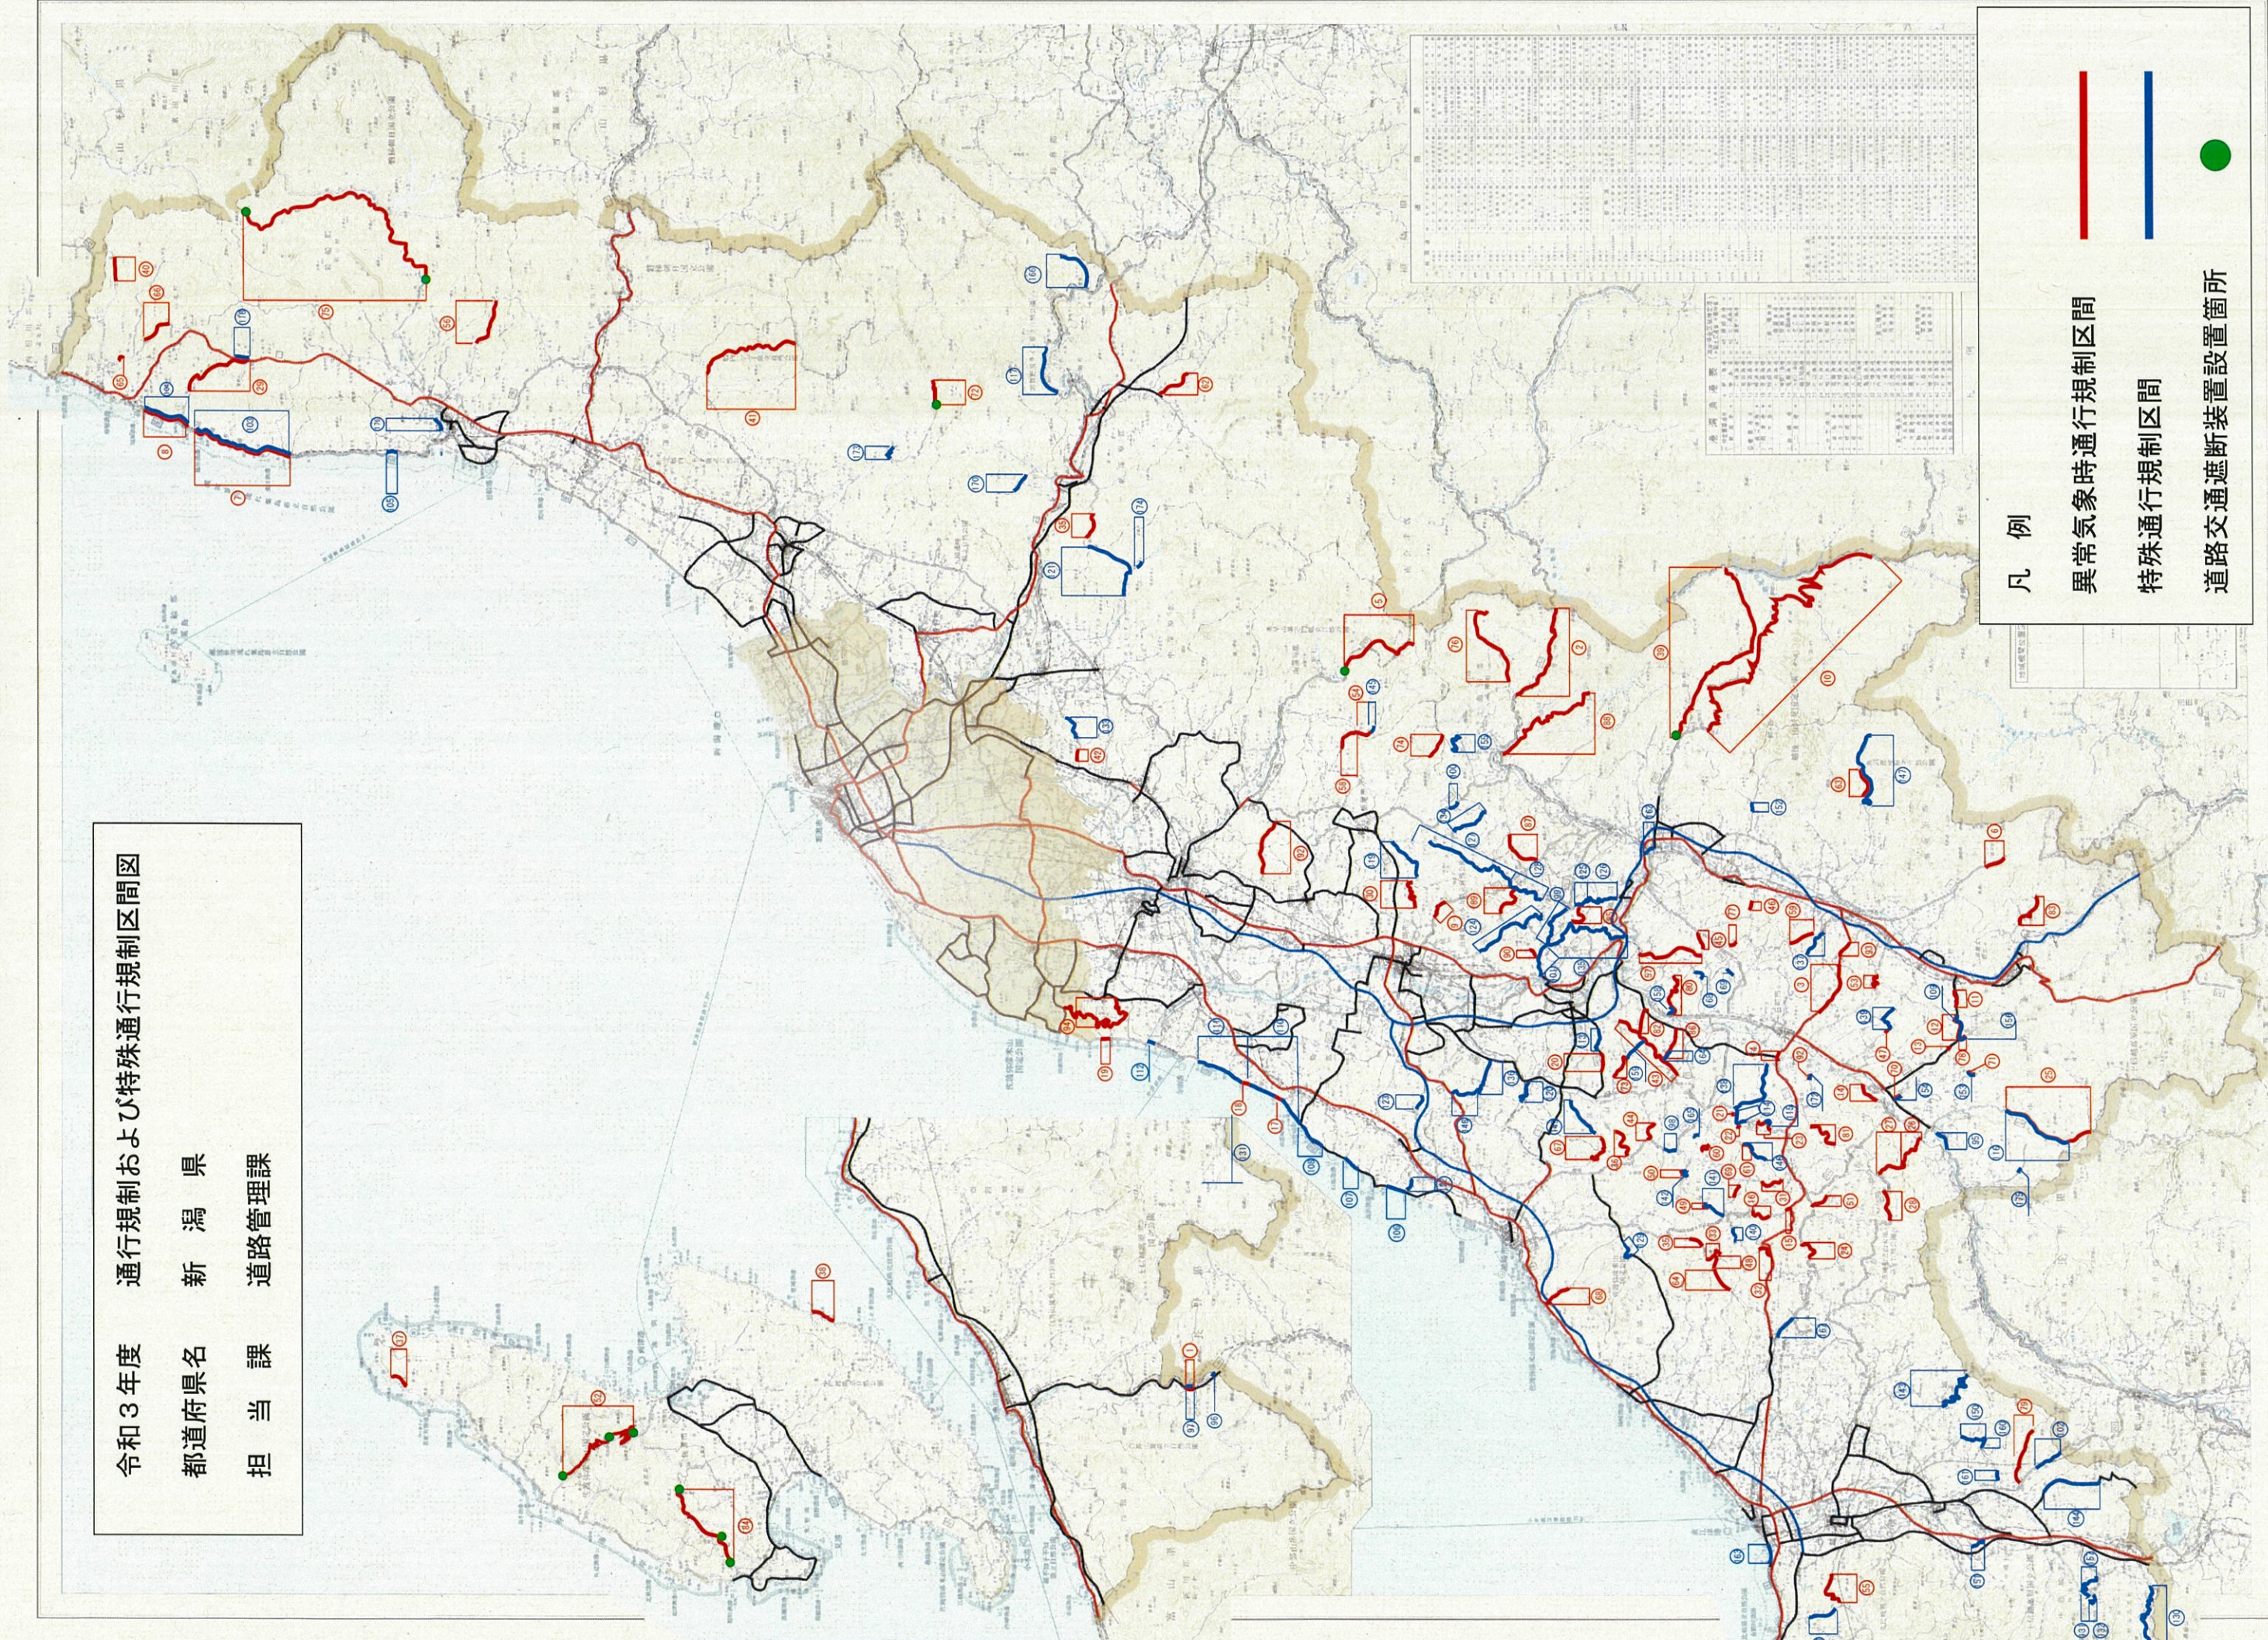

令和3年度 通行規制および特殊通行規制区間図

都道府県名 新潟県

担当課 道路管理課

凡例

異常気象時通行規制区間

特殊通行規制区間

道路交通遮断装置設置箇所