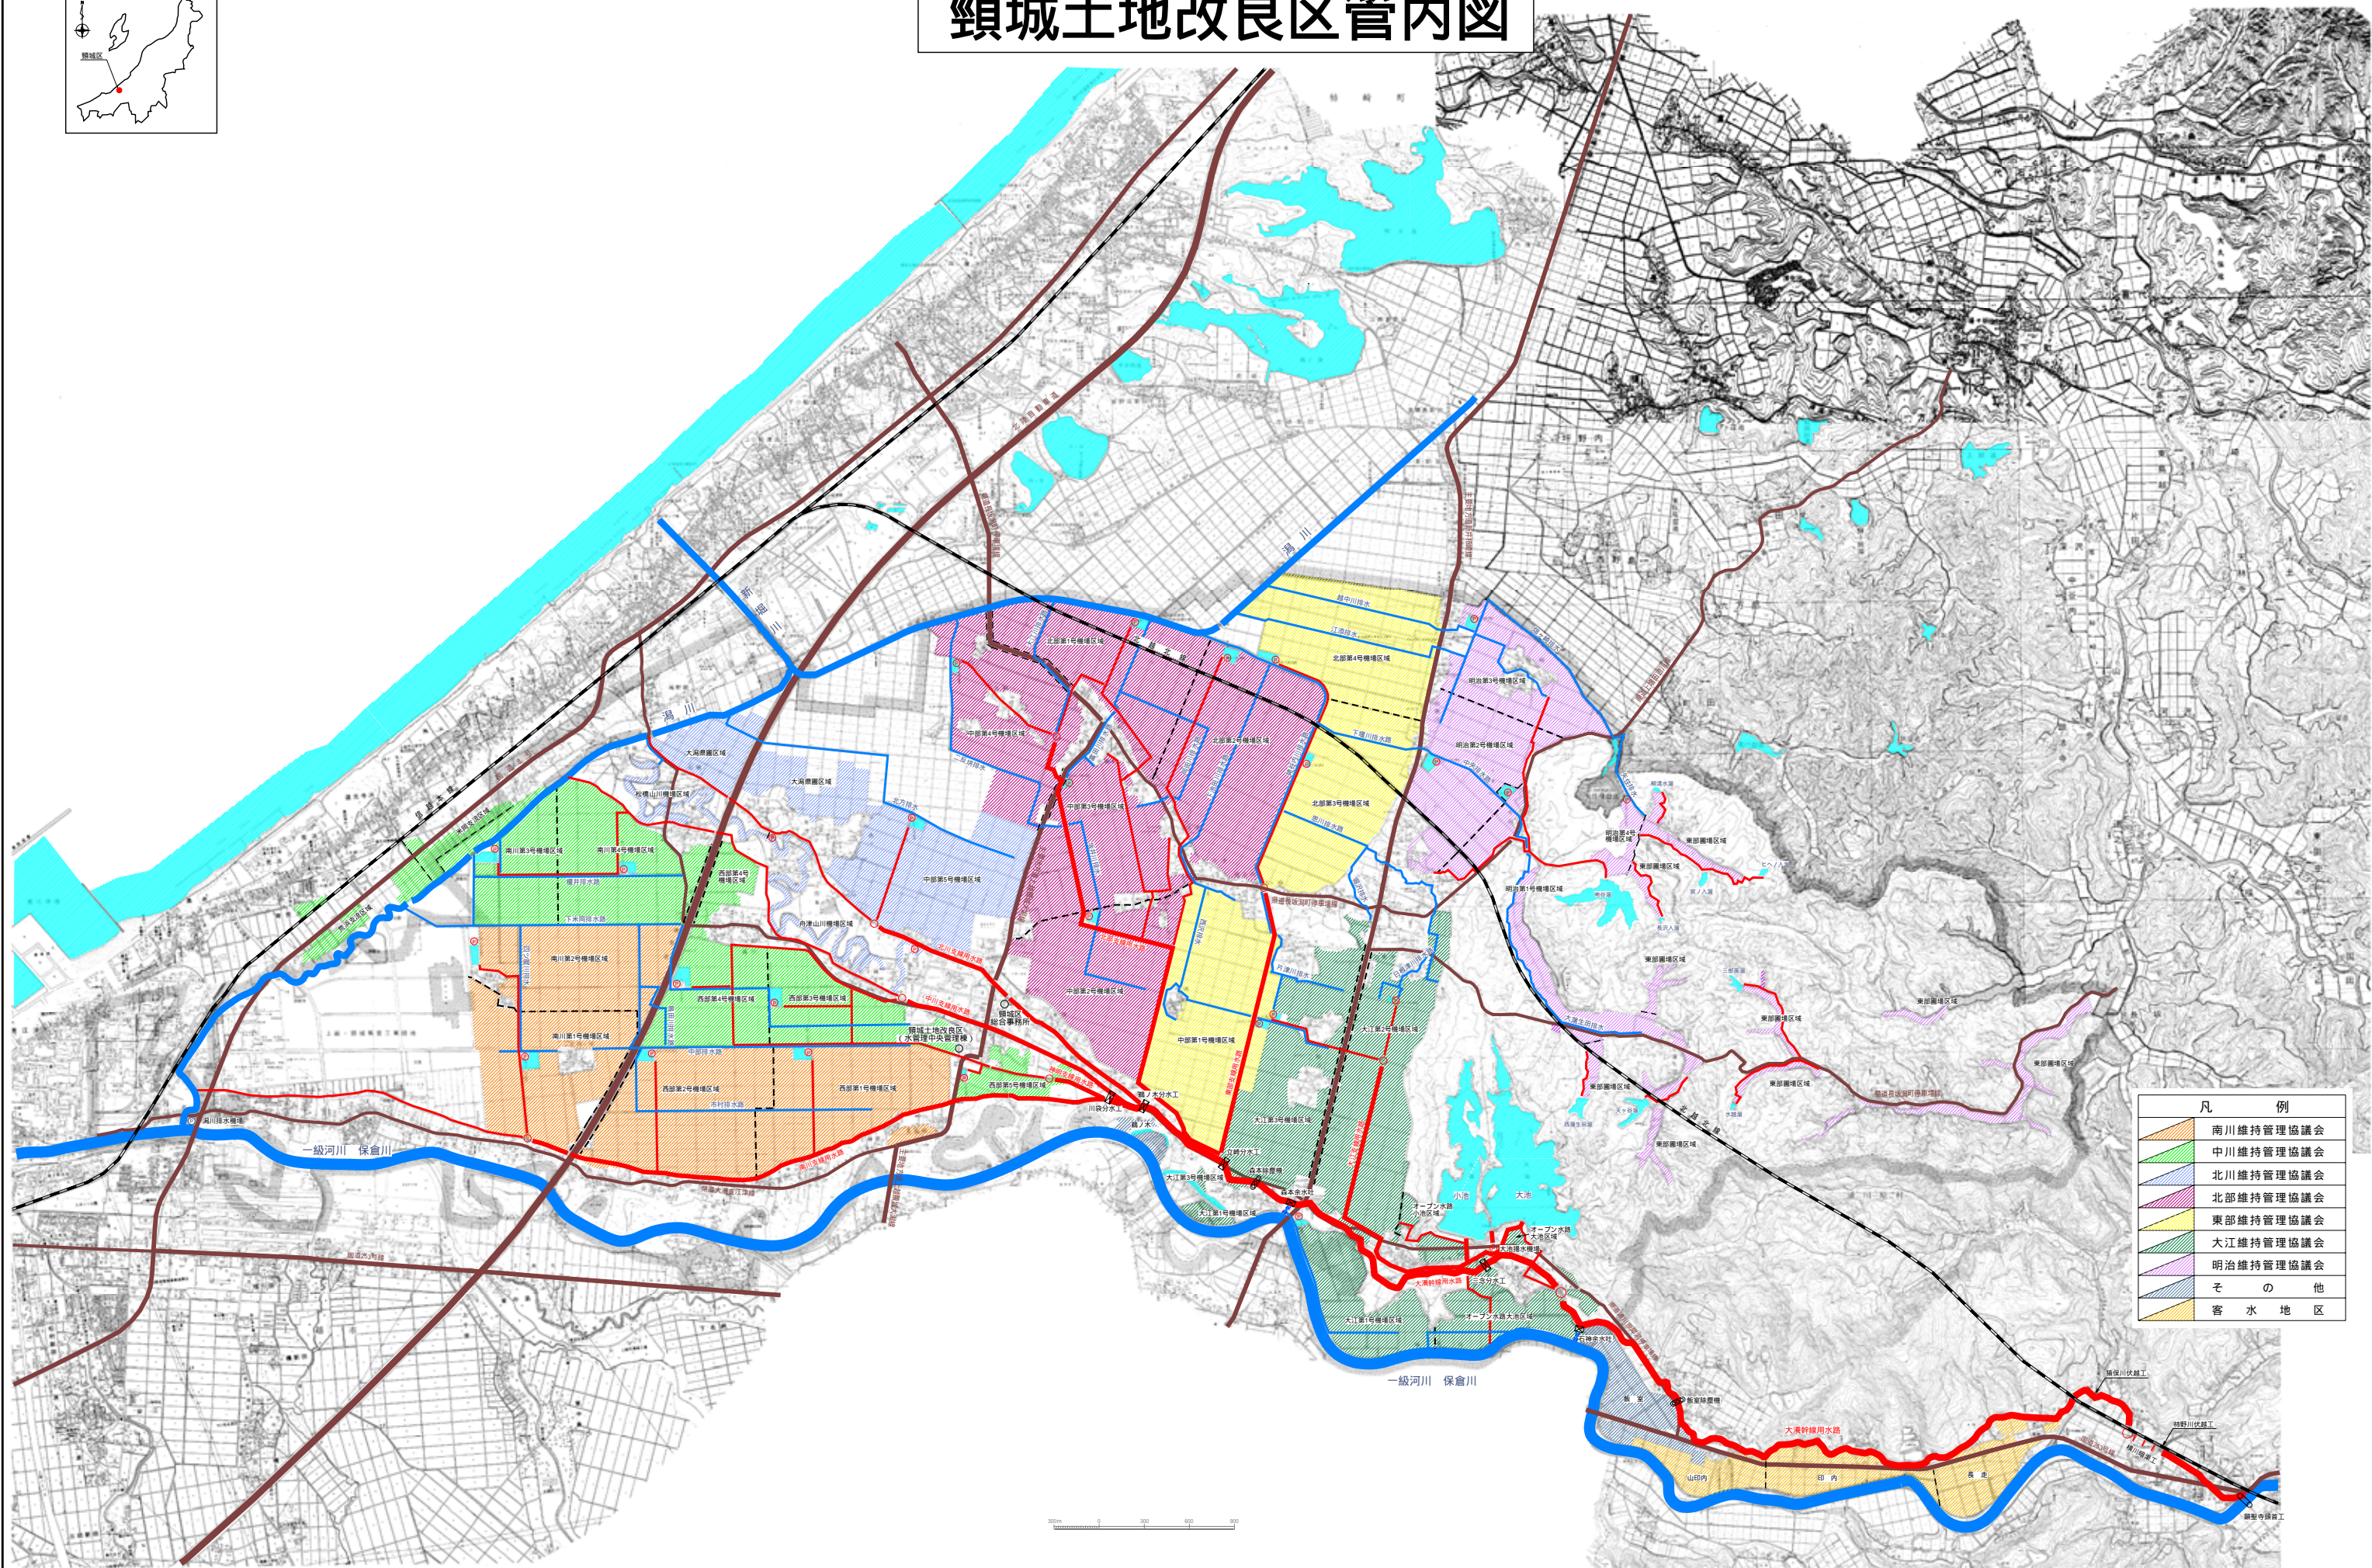

頸城土地改良区管内図

凡 例

	南川維持管理協議会
	中川維持管理協議会
	北川維持管理協議会
	北部維持管理協議会
	東部維持管理協議会
	大江維持管理協議会
	明治維持管理協議会
	その他
	客水地区

0 100 200 300 400 500