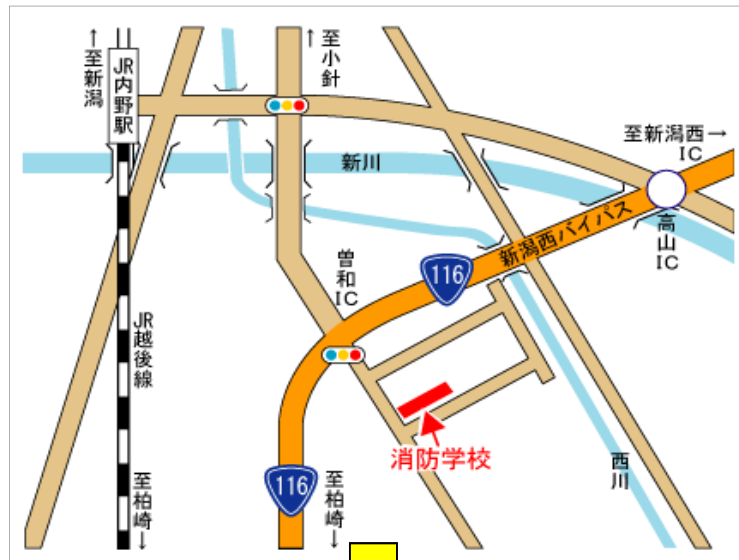

## アクセス

最寄りの下車駅	JR越後線内野駅下車
徒歩の場合	内野駅から徒歩25分
タクシーの場合	内野駅からタクシーで約5分
自家用車の場合	国道116号線新潟西バイパス曾和インターチェンジを旧巻町方向に向かって左折、直進50メートル後左折

拡大図