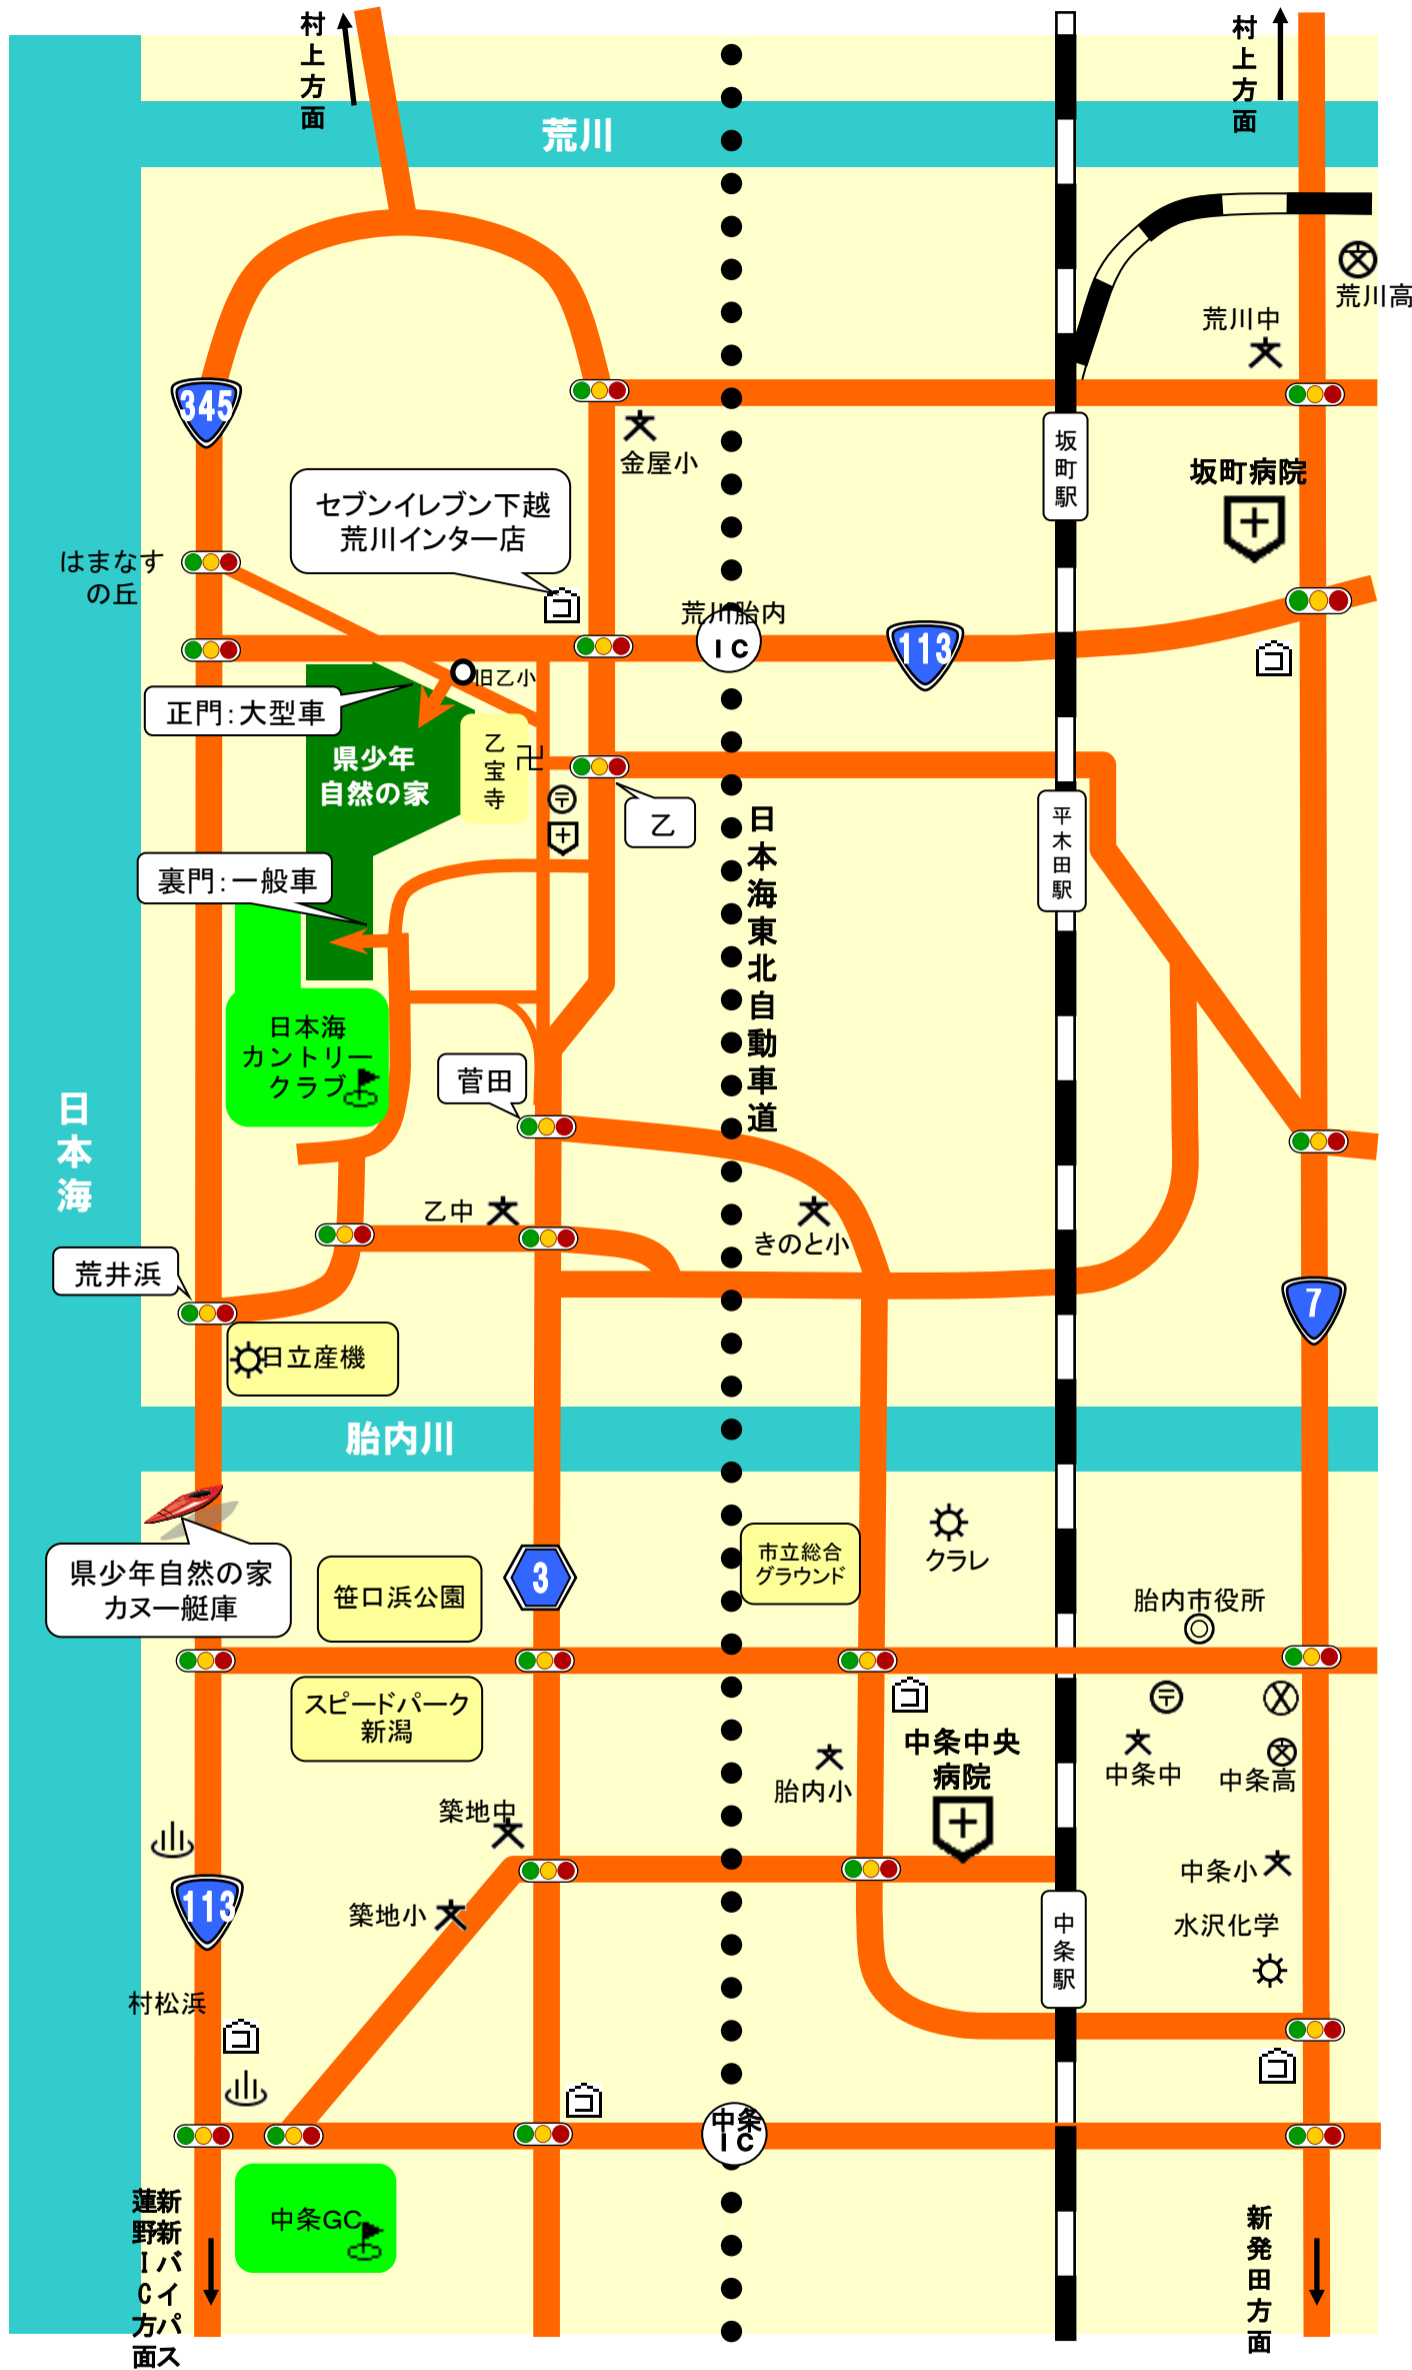

# 交通案内

- 新新バイパス蓮野インターチェンジで下り、国道113号を通過して、自然の家まで、車で40分（23km）
- 日本海東北自動車道荒川胎内インターチェンジで下り、自然の家まで、車で5分（2km）
- 胎内市役所から、自然の家まで、車で20分（8.5km）
- 中条駅から、自然の家まで、車で20分（9km） 平木田駅から、自然の家まで、車で10分（5km）