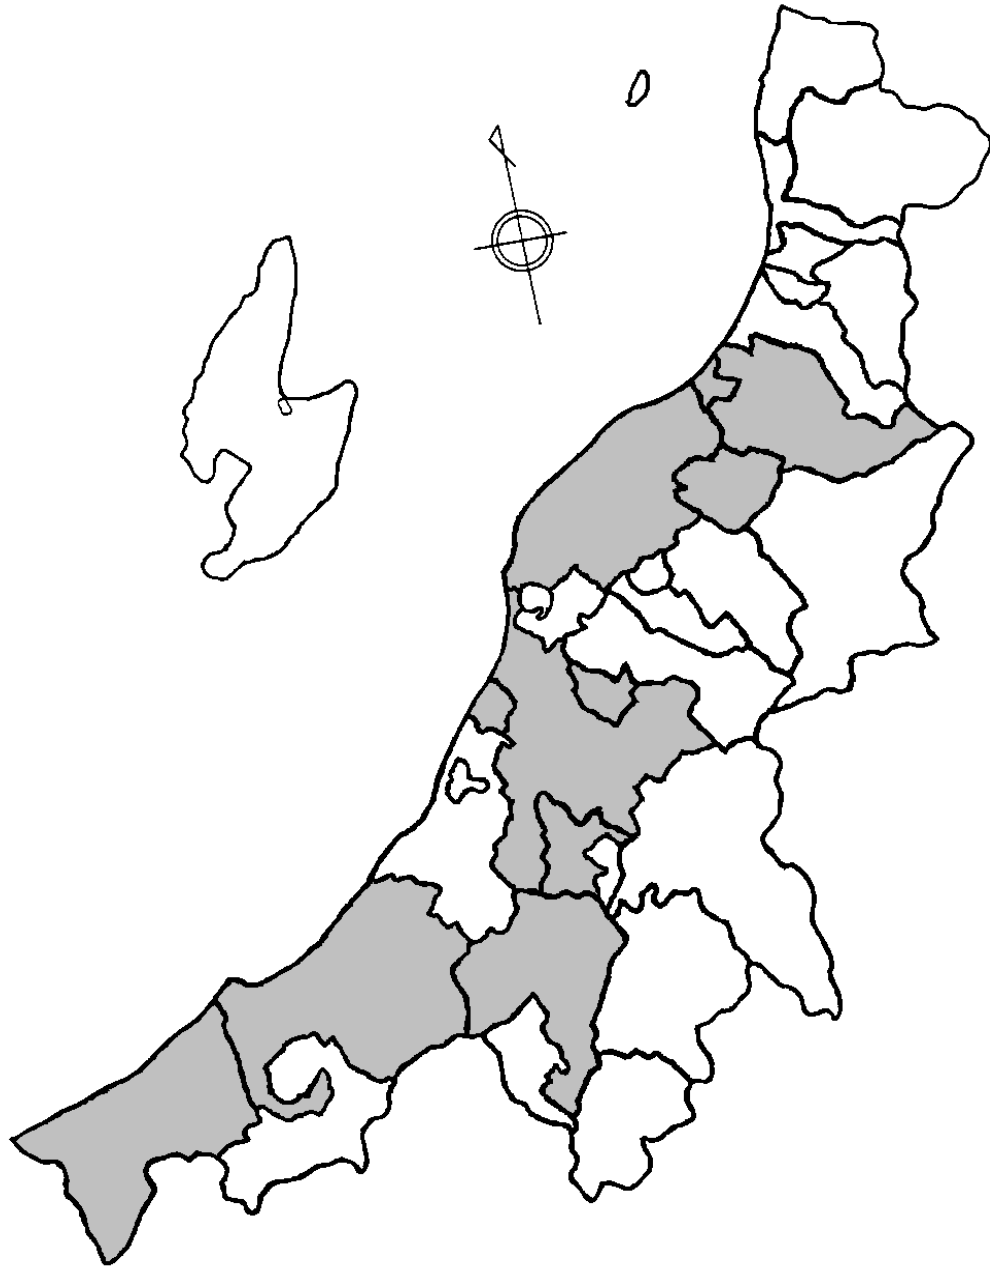

別 添

被 害 発 生 予 察 地 図

(第4の3の(2)②関係)

被害発生予察地図

①スズメ

- 第9次鳥獣保護事業計画の計画期間内における有害鳥獣捕獲等の実績をもとに作成
(着色した市町村が実績あり) ※次頁以降も同様

被害発生予察地図
②カラス類

被害発生予察地図
③カルガモ

被害発生予察地図
④キジバト

被害発生予察地図
⑤ムクドリ

被害発生予察地図
⑥カワラバト(ドバト)

被害発生予察地図
⑦ゴイサギ

被害発生予察地図
⑧カワウ

被害発生予察地図
⑨ノウサギ

被害発生予察地図
⑪ニホンザル

被害発生予察地図
⑫タヌキ

被害発生予察地図
⑬イノシシ