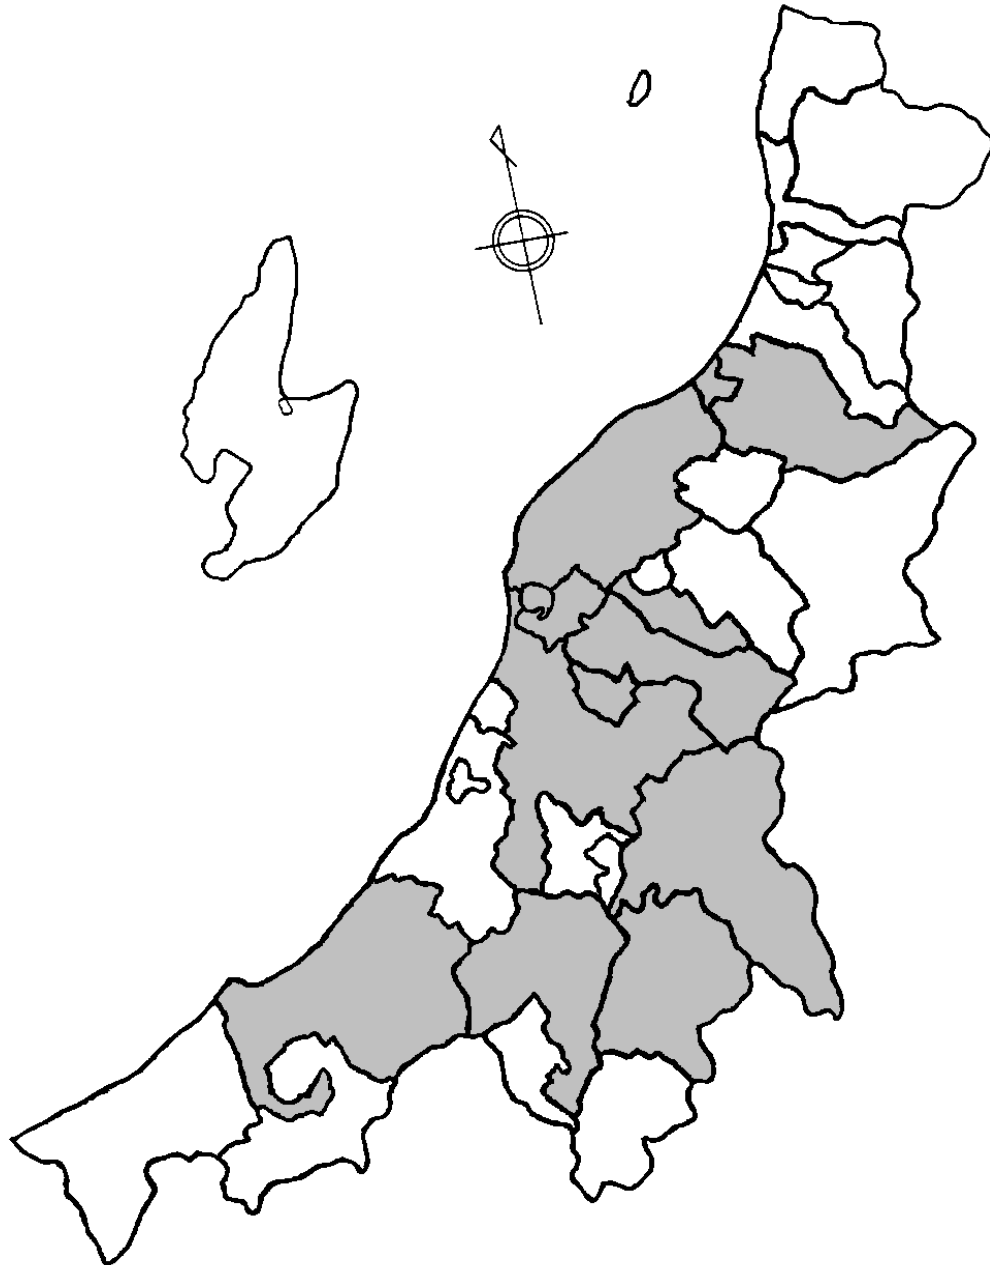

別 添

被 害 発 生 予 察 地 図

(第4の3の(2)②関係)

被害発生予察地図

①スズメ

- 第9次鳥獣保護事業計画の計画期間内における有害鳥獣捕獲等の実績をもとに作成
(着色した市町村が実績あり) ※次頁以降も同様

被害発生予察地図
②カラス類

被害発生予察地図
③カルガモ

被害発生予察地図
④キジバト

被害発生予察地図
⑤ムクドリ

被害発生予察地図
⑥カワラバト(ドバト)

被害発生予察地図
⑦ゴイサギ

被害発生予察地図
⑧カワウ

被害発生予察地図
⑨ノウサギ

被害発生予察地図
⑪ニホンザル

被害発生予察地図
⑫タヌキ

被害発生予察地図
⑬イノシシ