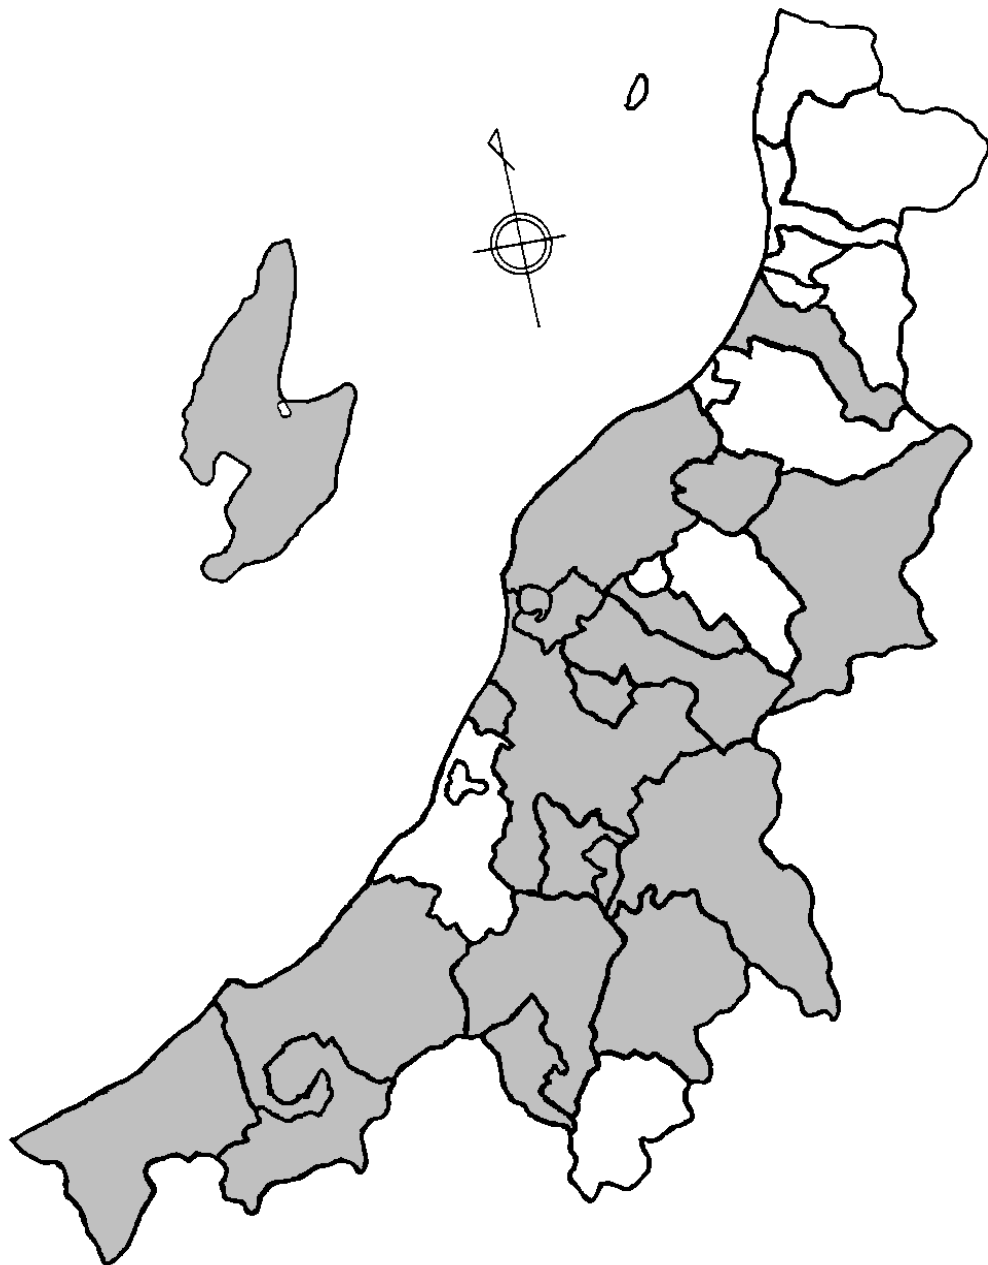

別 添

被 害 発 生 予 察 地 図

(第4の3の(2)②関係)

被害発生予察地図

①スズメ

- 第9次鳥獣保護事業計画の計画期間内における有害鳥獣捕獲等の実績をもとに作成
(着色した市町村が実績あり) ※次頁以降も同様

被害発生予察地図
②カラス類

被害発生予察地図
③カルガモ

被害発生予察地図
④キジバト

被害発生予察地図
⑤ムクドリ

被害発生予察地図
⑥カワラバト(ドバト)

被害発生予察地図
⑦ゴイサギ

被害発生予察地図
⑧カワウ

被害発生予察地図
⑨ノウサギ

被害発生予察地図
⑪ニホンザル

被害発生予察地図
⑫タヌキ

被害発生予察地図
⑬イノシシ