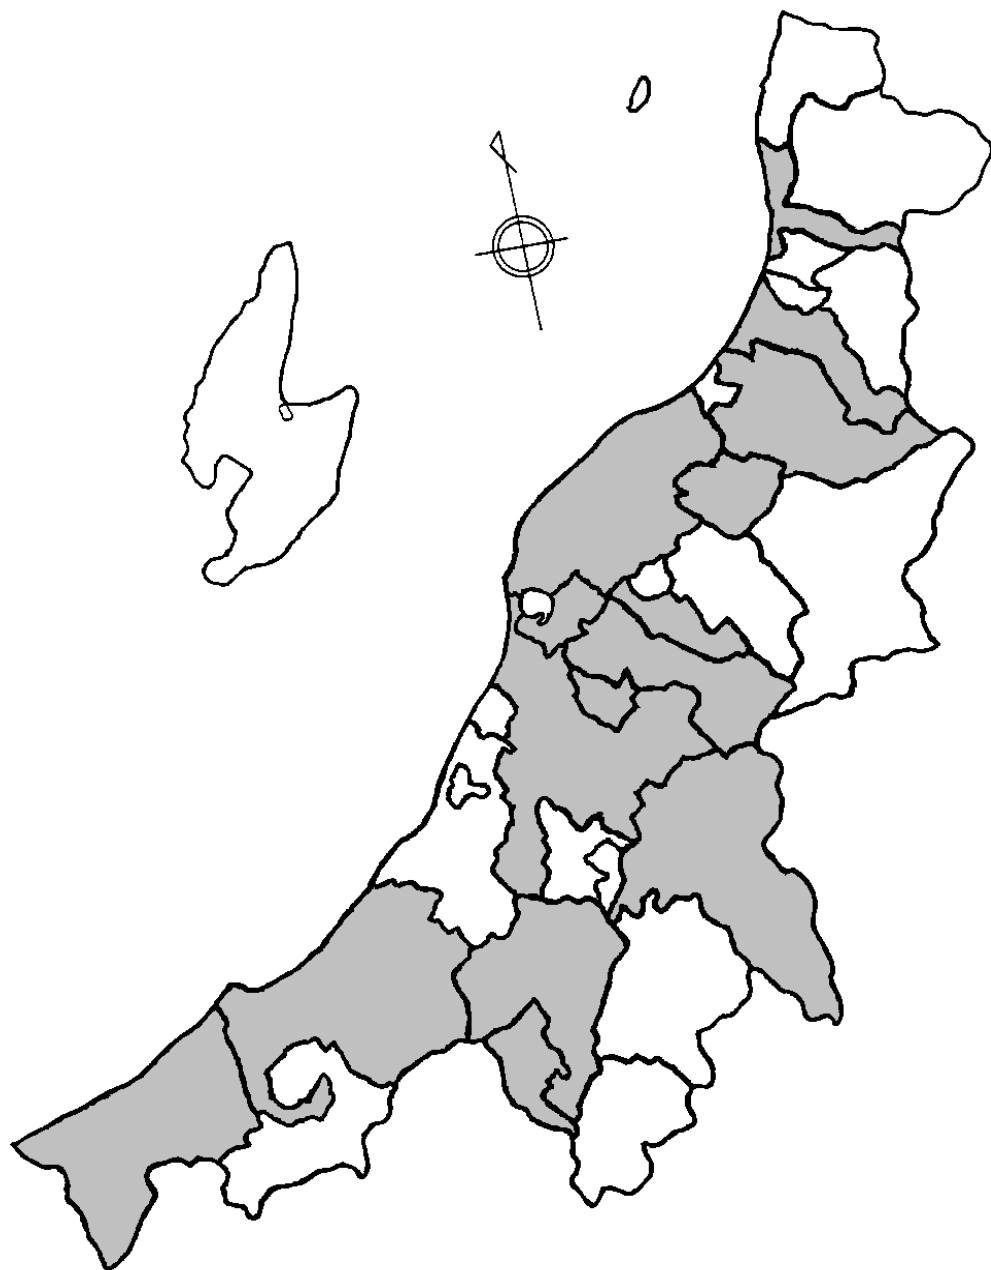

別 添

被 害 発 生 予 察 地 図

(第4の3の(2)②関係)

被害発生予察地図

①スズメ

- 第9次鳥獣保護事業計画の計画期間内における有害鳥獣捕獲等の実績をもとに作成
(着色した市町村が実績あり) ※次頁以降も同様

被害発生予察地図
②カラス類

被害発生予察地図
③カルガモ

被害発生予察地図
④キジバト

被害発生予察地図
⑤ムクドリ

被害発生予察地図
⑥カワラバト(ドバト)

被害発生予察地図
⑦ゴイサギ

被害発生予察地図
⑧カワウ

被害発生予察地図
⑨ノウサギ

被害発生予察地図
⑪ニホンザル

被害発生予察地図
⑫タヌキ

被害発生予察地図
⑬イノシシ