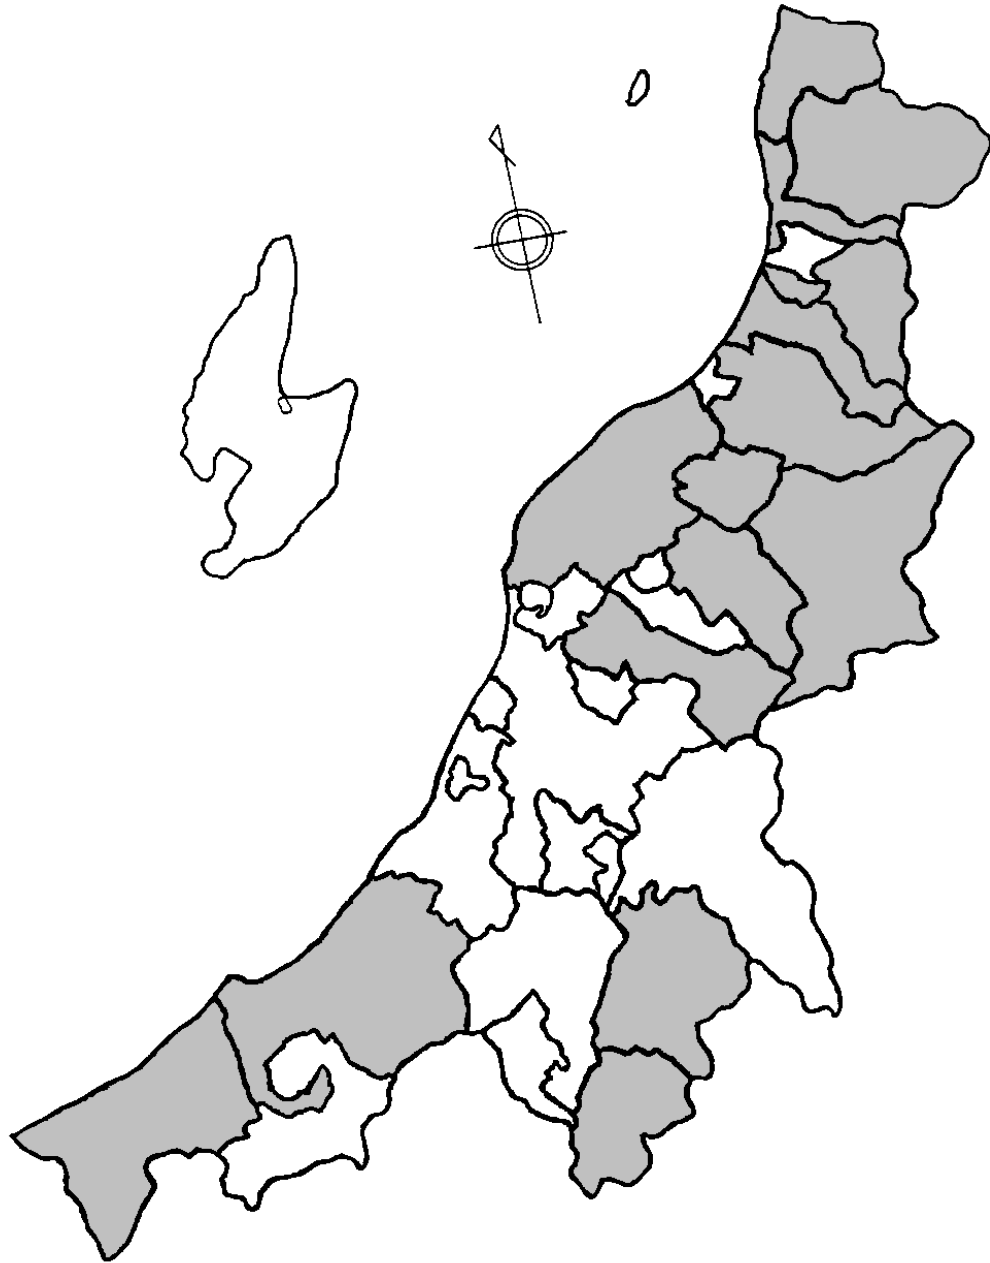

別 添

被 害 発 生 予 察 地 図

(第4の3の(2)②関係)

被害発生予察地図

①スズメ

- 第9次鳥獣保護事業計画の計画期間内における有害鳥獣捕獲等の実績をもとに作成
(着色した市町村が実績あり) ※次頁以降も同様

被害発生予察地図
②カラス類

被害発生予察地図
③カルガモ

被害発生予察地図
④キジバト

被害発生予察地図
⑤ムクドリ

被害発生予察地図
⑥カワラバト(ドバト)

被害発生予察地図
⑦ゴイサギ

被害発生予察地図
⑧カワウ

被害発生予察地図
⑨ノウサギ

被害発生予察地図
⑪ニホンザル

被害発生予察地図
⑫タヌキ

被害発生予察地図
⑬イノシシ