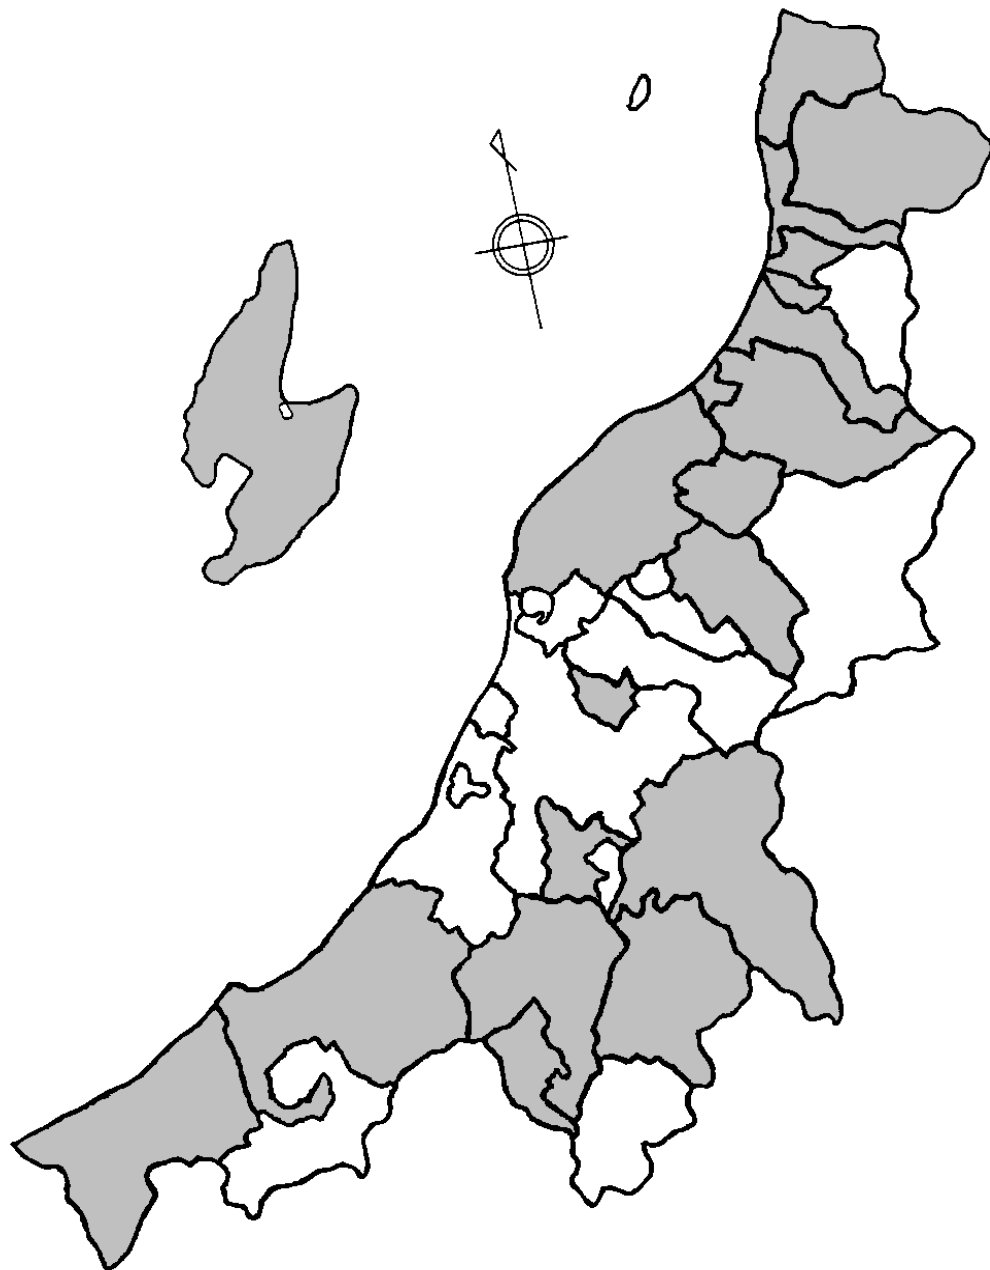

別 添

被 害 発 生 予 察 地 図

(第4の3の(2)②関係)

被害発生予察地図

①スズメ

- 第9次鳥獣保護事業計画の計画期間内における有害鳥獣捕獲等の実績をもとに作成
(着色した市町村が実績あり) ※次頁以降も同様

被害発生予察地図
②カラス類

被害発生予察地図
③カルガモ

被害発生予察地図
④キジバト

被害発生予察地図
⑤ムクドリ

被害発生予察地図
⑥カワラバト(ドバト)

被害発生予察地図
⑦ゴイサギ

被害発生予察地図
⑧カワウ

被害発生予察地図
⑨ノウサギ

被害発生予察地図
⑪ニホンザル

被害発生予察地図
⑫タヌキ

被害発生予察地図
⑬イノシシ