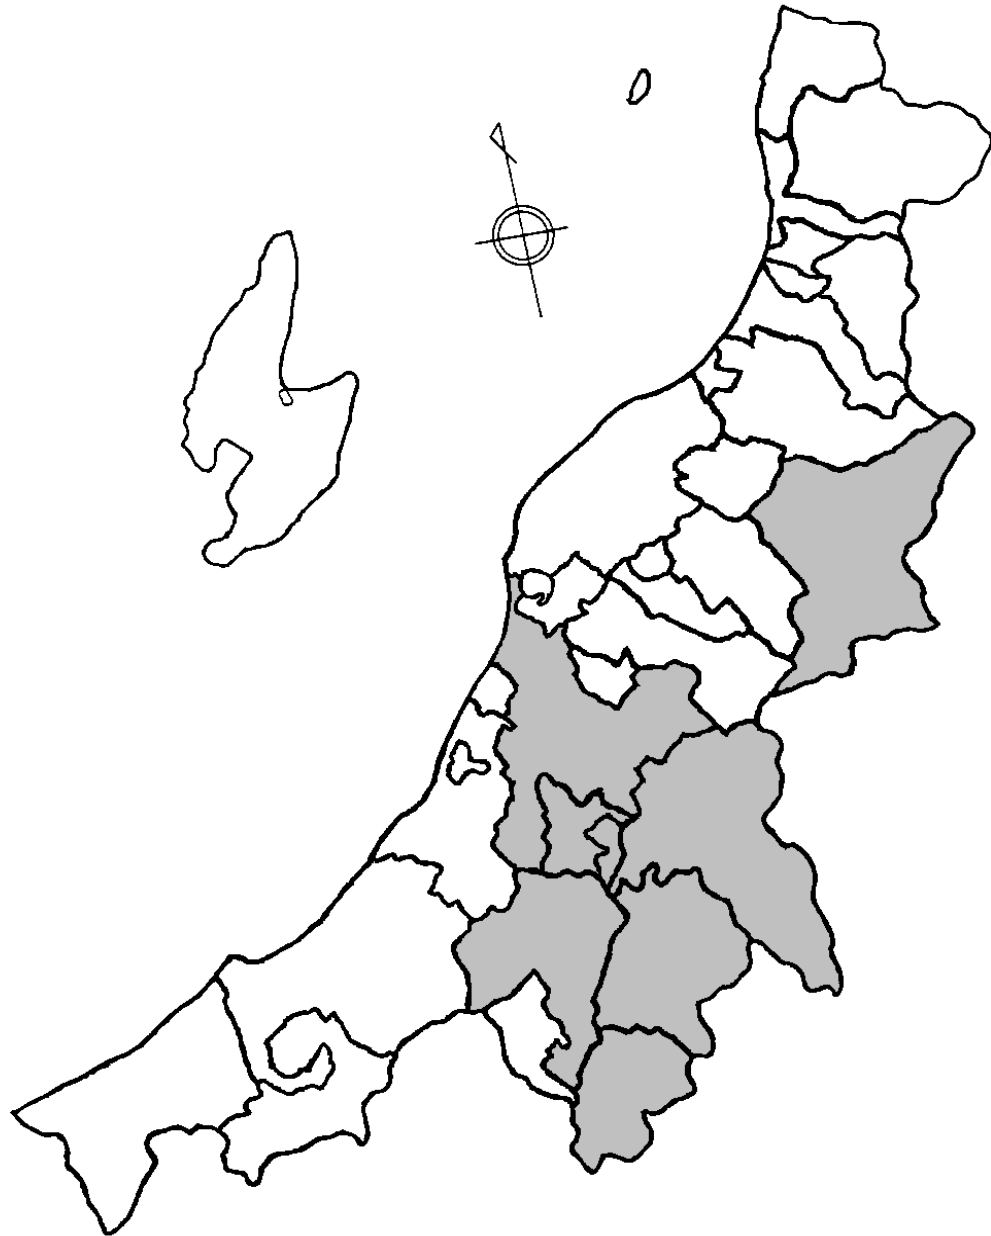

別 添

被 害 発 生 予 察 地 図

(第4の3の(2)②関係)

被害発生予察地図

①スズメ

- 第9次鳥獣保護事業計画の計画期間内における有害鳥獣捕獲等の実績をもとに作成
(着色した市町村が実績あり) ※次頁以降も同様

被害発生予察地図
②カラス類

被害発生予察地図
③カルガモ

被害発生予察地図
④キジバト

被害発生予察地図
⑤ムクドリ

被害発生予察地図
⑥カワラバト(ドバト)

被害発生予察地図
⑦ゴイサギ

被害発生予察地図
⑧カワウ

被害発生予察地図
⑨ノウサギ

被害発生予察地図
⑪ニホンザル

被害発生予察地図
⑫タヌキ

被害発生予察地図
⑬イノシシ