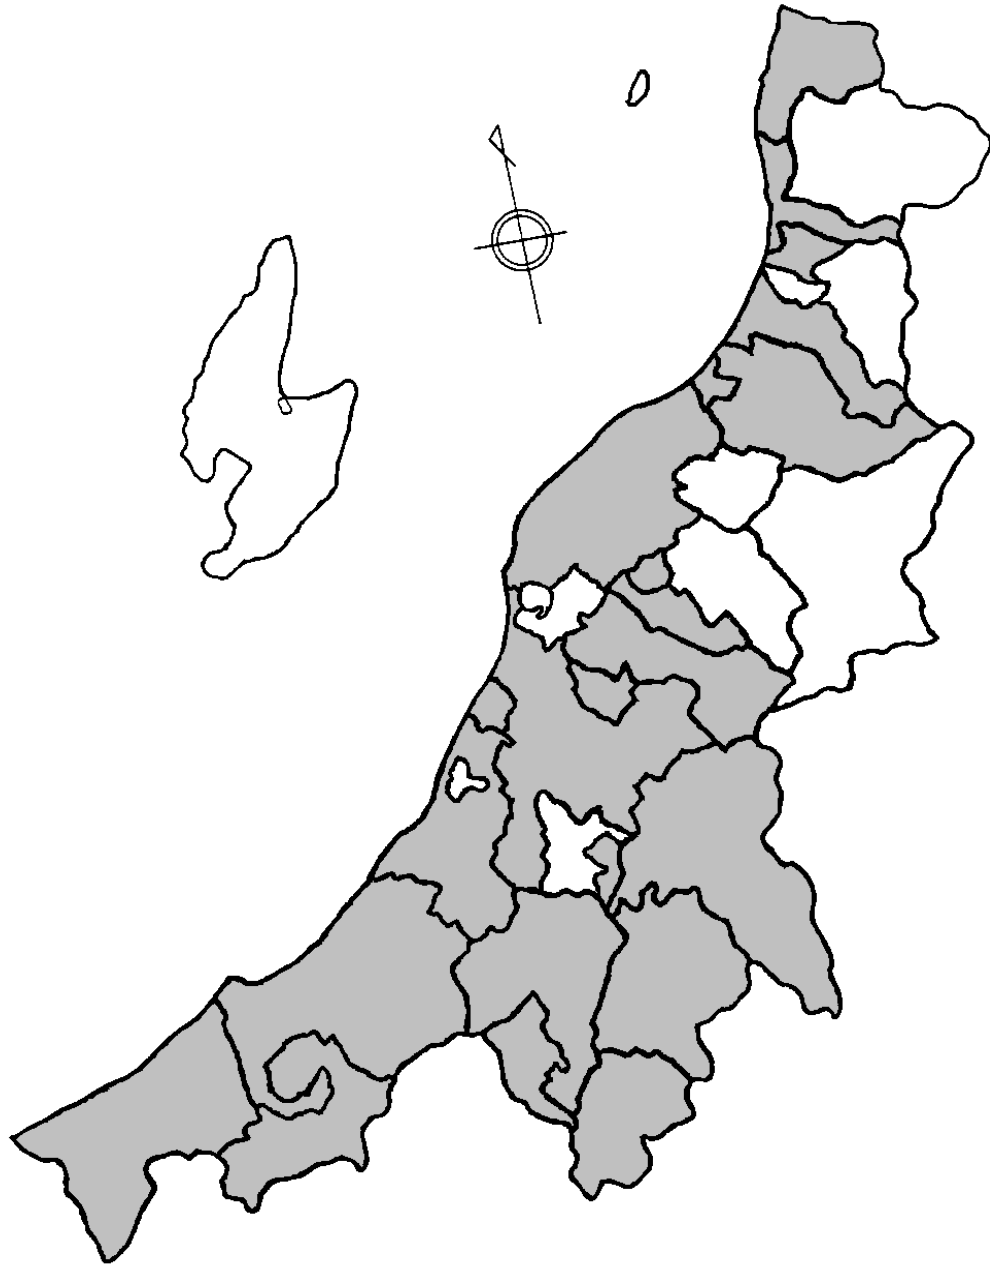

別 添

被 害 発 生 予 察 地 図

(第4の3の(2)②関係)

被害発生予察地図

①スズメ

- 第9次鳥獣保護事業計画の計画期間内における有害鳥獣捕獲等の実績をもとに作成
(着色した市町村が実績あり) ※次頁以降も同様

被害発生予察地図
②カラス類

被害発生予察地図
③カルガモ

被害発生予察地図
④キジバト

被害発生予察地図
⑤ムクドリ

被害発生予察地図
⑥カワラバト(ドバト)

被害発生予察地図
⑦ゴイサギ

被害発生予察地図
⑧カワウ

被害発生予察地図
⑨ノウサギ

被害発生予察地図
⑪ニホンザル

被害発生予察地図
⑫タヌキ

被害発生予察地図
⑬イノシシ