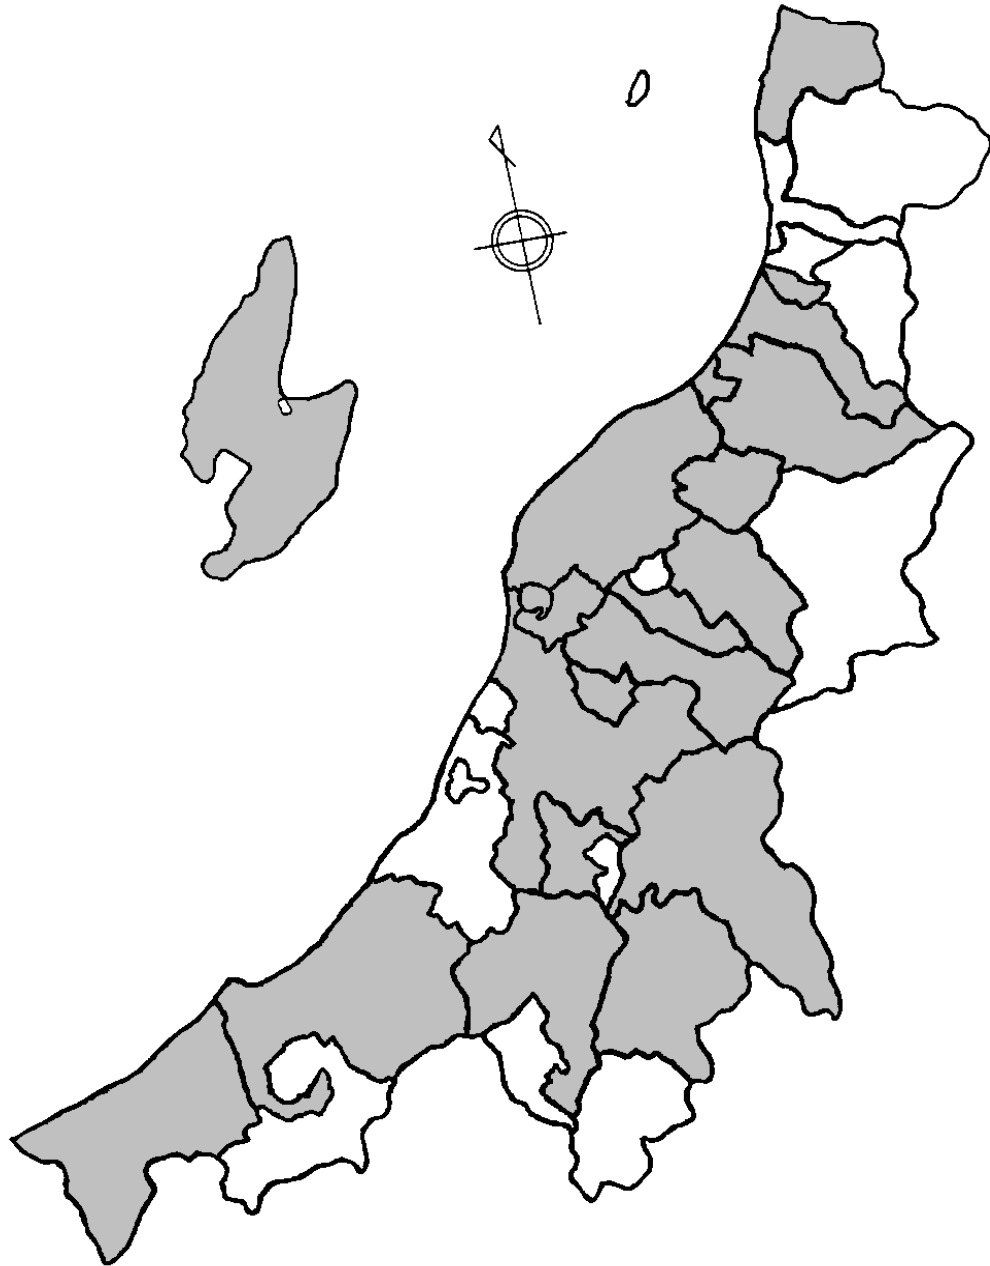

別 添

被 害 発 生 予 察 地 図

(第4の3の(2)②関係)

被害発生予察地図

①スズメ

- 第9次鳥獣保護事業計画の計画期間内における有害鳥獣捕獲等の実績をもとに作成
(着色した市町村が実績あり) ※次頁以降も同様

被害発生予察地図
②カラス類

被害発生予察地図
③カルガモ

被害発生予察地図
④キジバト

被害発生予察地図
⑤ムクドリ

被害発生予察地図
⑥カワラバト(ドバト)

被害発生予察地図
⑦ゴイサギ

被害発生予察地図
⑧カワウ

被害発生予察地図
⑨ノウサギ

被害発生予察地図
⑪ニホンザル

被害発生予察地図
⑫タヌキ

被害発生予察地図
⑬イノシシ