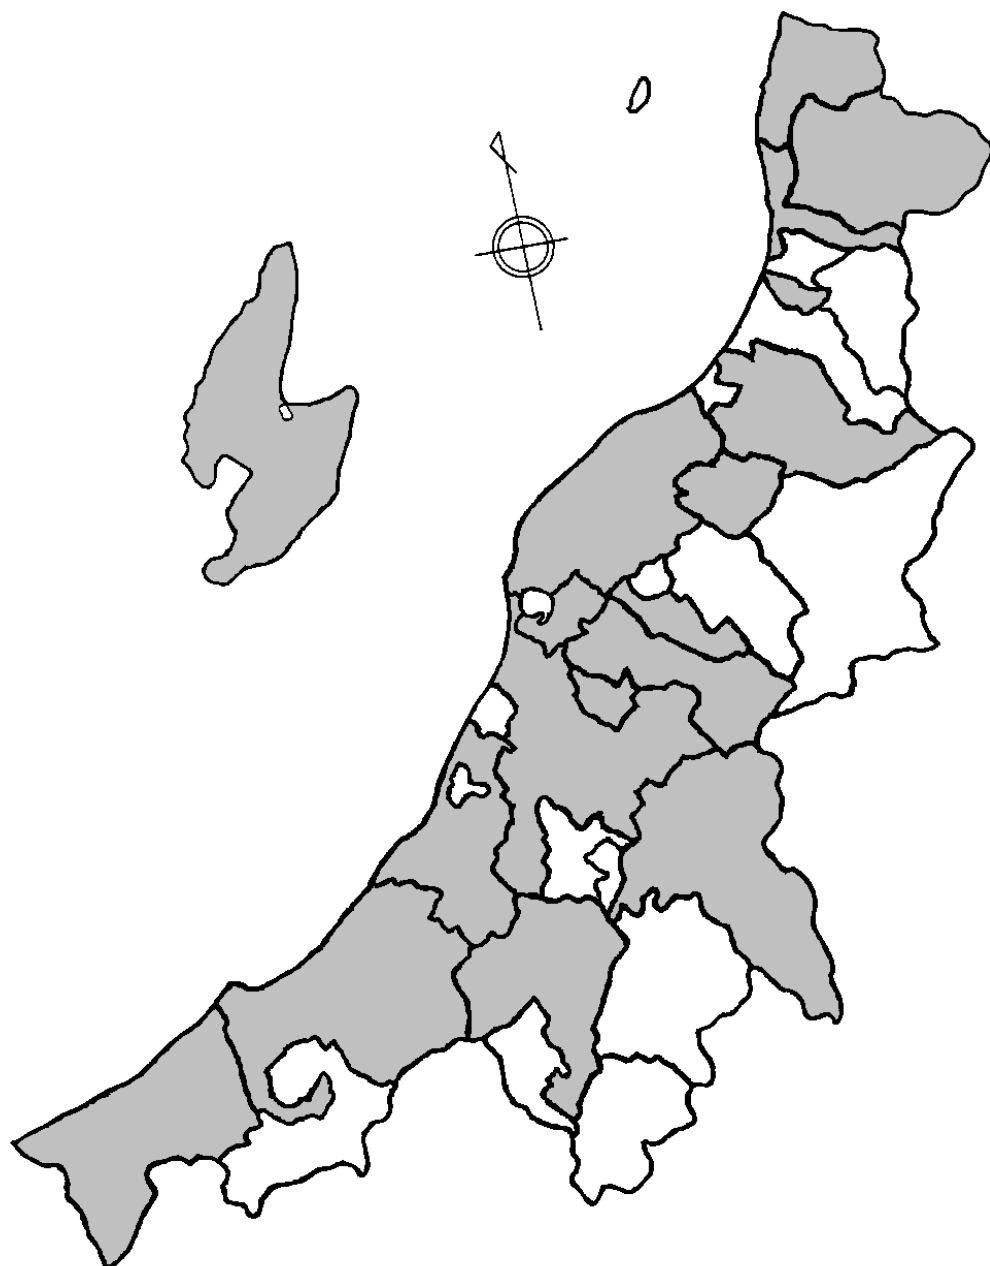

別 添

被 害 発 生 予 察 地 図

(第4の3の(2)②関係)

被害発生予察地図

①スズメ

- 第9次鳥獣保護事業計画の計画期間内における有害鳥獣捕獲等の実績をもとに作成
(着色した市町村が実績あり) ※次頁以降も同様

被害発生予察地図
②カラス類

被害発生予察地図
③カルガモ

被害発生予察地図
④キジバト

被害発生予察地図
⑤ムクドリ

被害発生予察地図
⑥カワラバト(ドバト)

被害発生予察地図
⑦ゴイサギ

被害発生予察地図
⑧カワウ

被害発生予察地図
⑨ノウサギ

被害発生予察地図
⑪ニホンザル

被害発生予察地図
⑫タヌキ

被害発生予察地図
⑬イノシシ