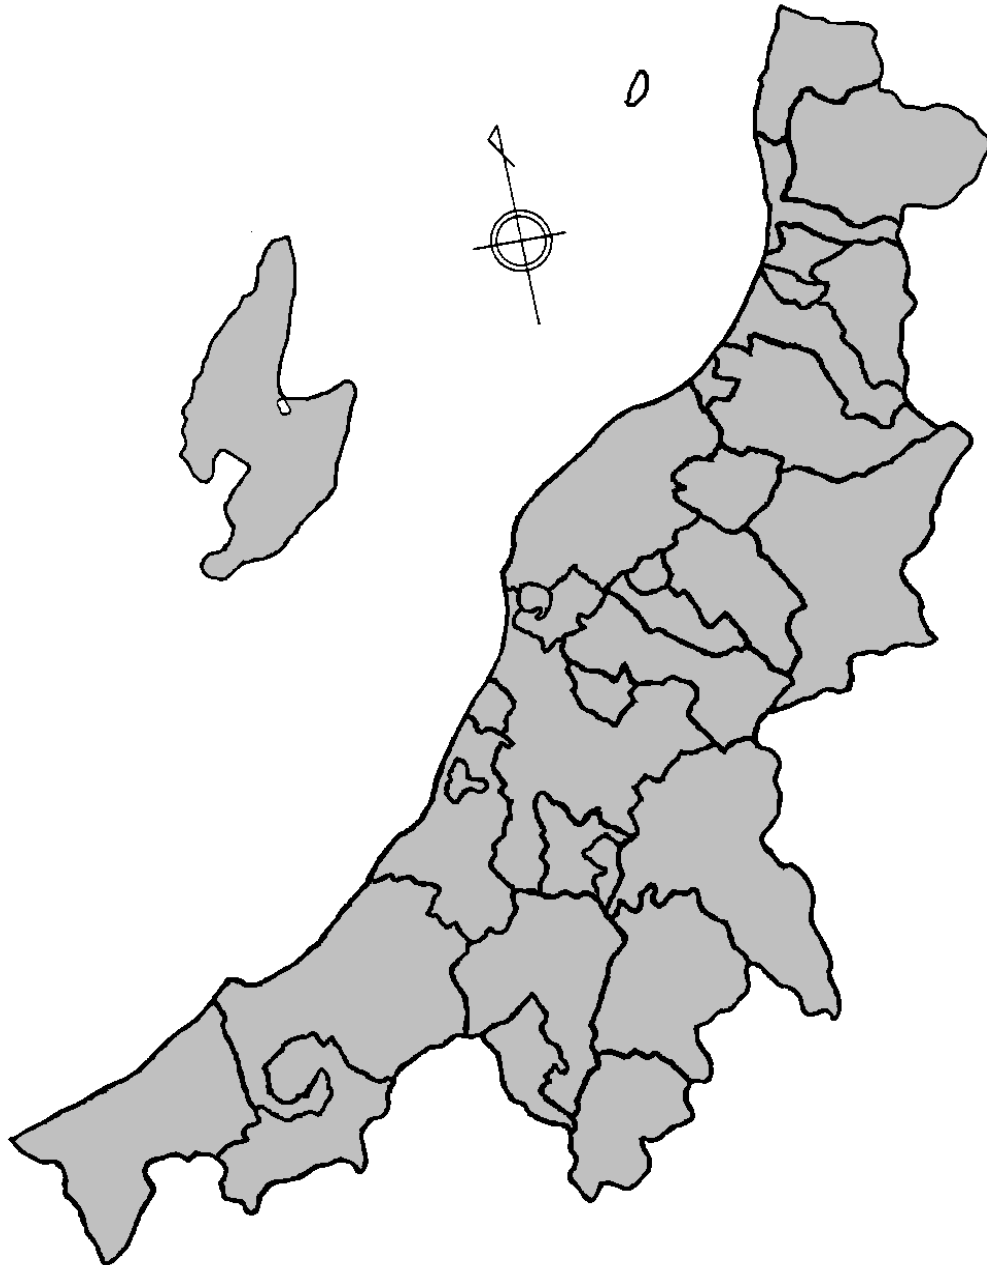

別 添

被 害 発 生 予 察 地 図

(第4の3の(2)②関係)

被害発生予察地図

①スズメ

- 第9次鳥獣保護事業計画の計画期間内における有害鳥獣捕獲等の実績をもとに作成
(着色した市町村が実績あり) ※次頁以降も同様

被害発生予察地図
②カラス類

被害発生予察地図
③カルガモ

被害発生予察地図
④キジバト

被害発生予察地図
⑤ムクドリ

被害発生予察地図
⑥カワラバト(ドバト)

被害発生予察地図
⑦ゴイサギ

被害発生予察地図
⑧カワウ

被害発生予察地図
⑨ノウサギ

被害発生予察地図
⑪ニホンザル

被害発生予察地図
⑫タヌキ

被害発生予察地図
⑬イノシシ