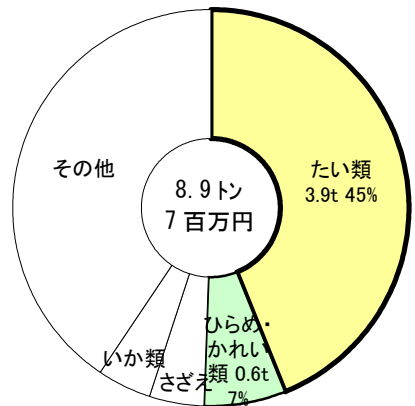

くじらなみ 鯨波 漁港

【管理者】 柏崎市 【所在地】 柏崎市鯨波
 【種別】 第1種 【指定】 昭和48年5月16日

平成11年11月撮影

【関係漁協】 新潟 【漁港番号】 22101350 (本土)

漁船隻数及び陸揚量の推移

漁業種類別陸揚量 (H19)

主要魚種別陸揚量 (H19)

資料：漁港港勢の概要、平成19年港勢調査