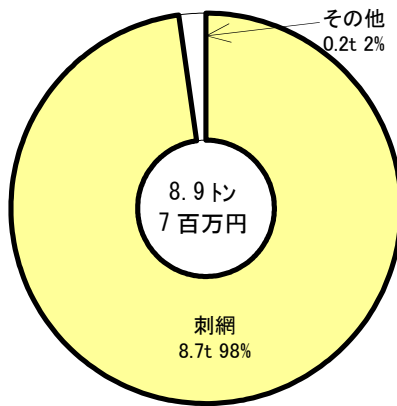

くじらなみ 鯨波 漁港

【管理者】 柏崎市 【所在地】 柏崎市鯨波
 【種別】 第1種 【指定】 昭和48年5月16日

平成11年11月撮影

【関係漁協】 新潟 【漁港番号】 22101350 (本土)

漁船隻数及び陸揚量の推移

漁業種類別陸揚量 (H19)

主要魚種別陸揚量 (H19)

資料：漁港港勢の概要、平成19年港勢調査