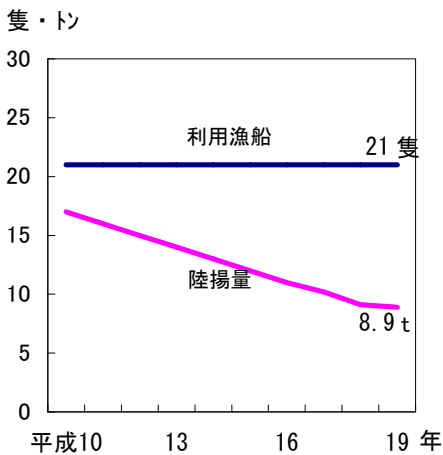

くじらなみ 鯨波 漁港

【管理者】 柏崎市 【所在地】 柏崎市鯨波
 【種別】 第1種 【指定】 昭和48年5月16日

平成11年11月撮影

【関係漁協】 新潟 【漁港番号】 22101350 (本土)

漁船隻数及び陸揚量の推移

漁業種類別陸揚量 (H19)

主要魚種別陸揚量 (H19)

資料：漁港港勢の概要、平成19年港勢調査