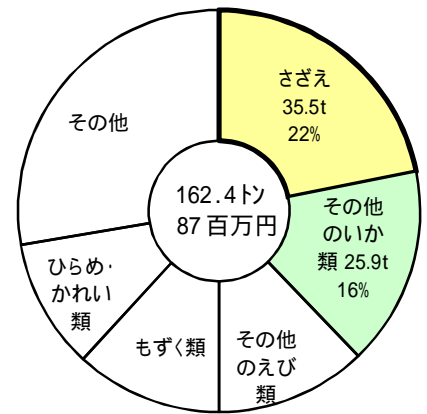

たかち 高千 漁港

【管理者】佐渡市 【所在地】佐渡市高千、石名、北立島
 【種別】第1種 【指定】昭和27年1月12日

平成17年11月撮影

【関係漁協】高千 【漁港番号】22200650（離島）

漁船隻数及び陸揚量の推移

漁業種類別陸揚量（H19）

主要魚種別陸揚量（H19）

資料：漁港港勢の概要、平成19年港勢調査

ぶんく (いしな) 分区 (石名)

【分区指定】昭和53年8月21日

平成17年11月撮影

ぶんく きたたつしま 分區（北立島）

【分區指定】昭和62年3月25日