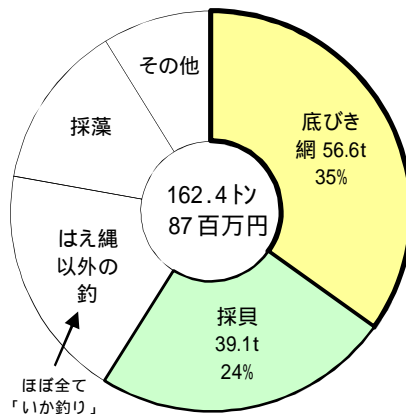

たかち 高千 漁港

【管理者】佐渡市 【所在地】佐渡市高千、石名、北立島
 【種別】第1種 【指定】昭和27年1月12日

平成17年11月撮影

【関係漁協】高千 【漁港番号】22200650（離島）

漁船隻数及び陸揚量の推移

漁業種類別陸揚量（H19）

主要魚種別陸揚量（H19）

資料：漁港港勢の概要、平成19年港勢調査

ぶんく (いしな) 分区 (石名)

【分区指定】昭和53年8月21日

平成17年11月撮影

ぶんく きたたつしま 分區（北立島）

【分區指定】昭和62年3月25日