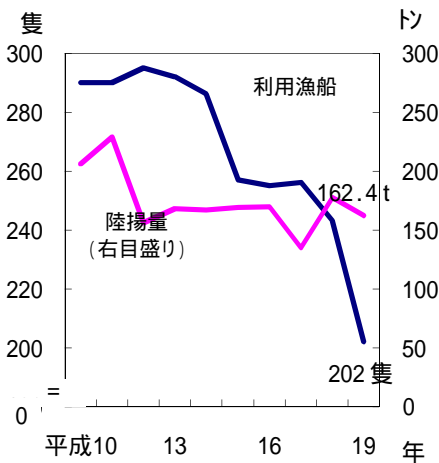

たかち 高千 漁港

【管理者】佐渡市 【所在地】佐渡市高千、石名、北立島
 【種別】第1種 【指定】昭和27年1月12日

平成17年11月撮影

【関係漁協】高千 【漁港番号】22200650（離島）

漁船隻数及び陸揚量の推移

漁業種類別陸揚量（H19）

主要魚種別陸揚量（H19）

資料：漁港港勢の概要、平成19年港勢調査

ぶんく (いしな) 分区 (石名)

【分区指定】昭和53年8月21日

平成17年11月撮影

ぶんく きたたつしま 分區（北立島）

【分區指定】昭和62年3月25日