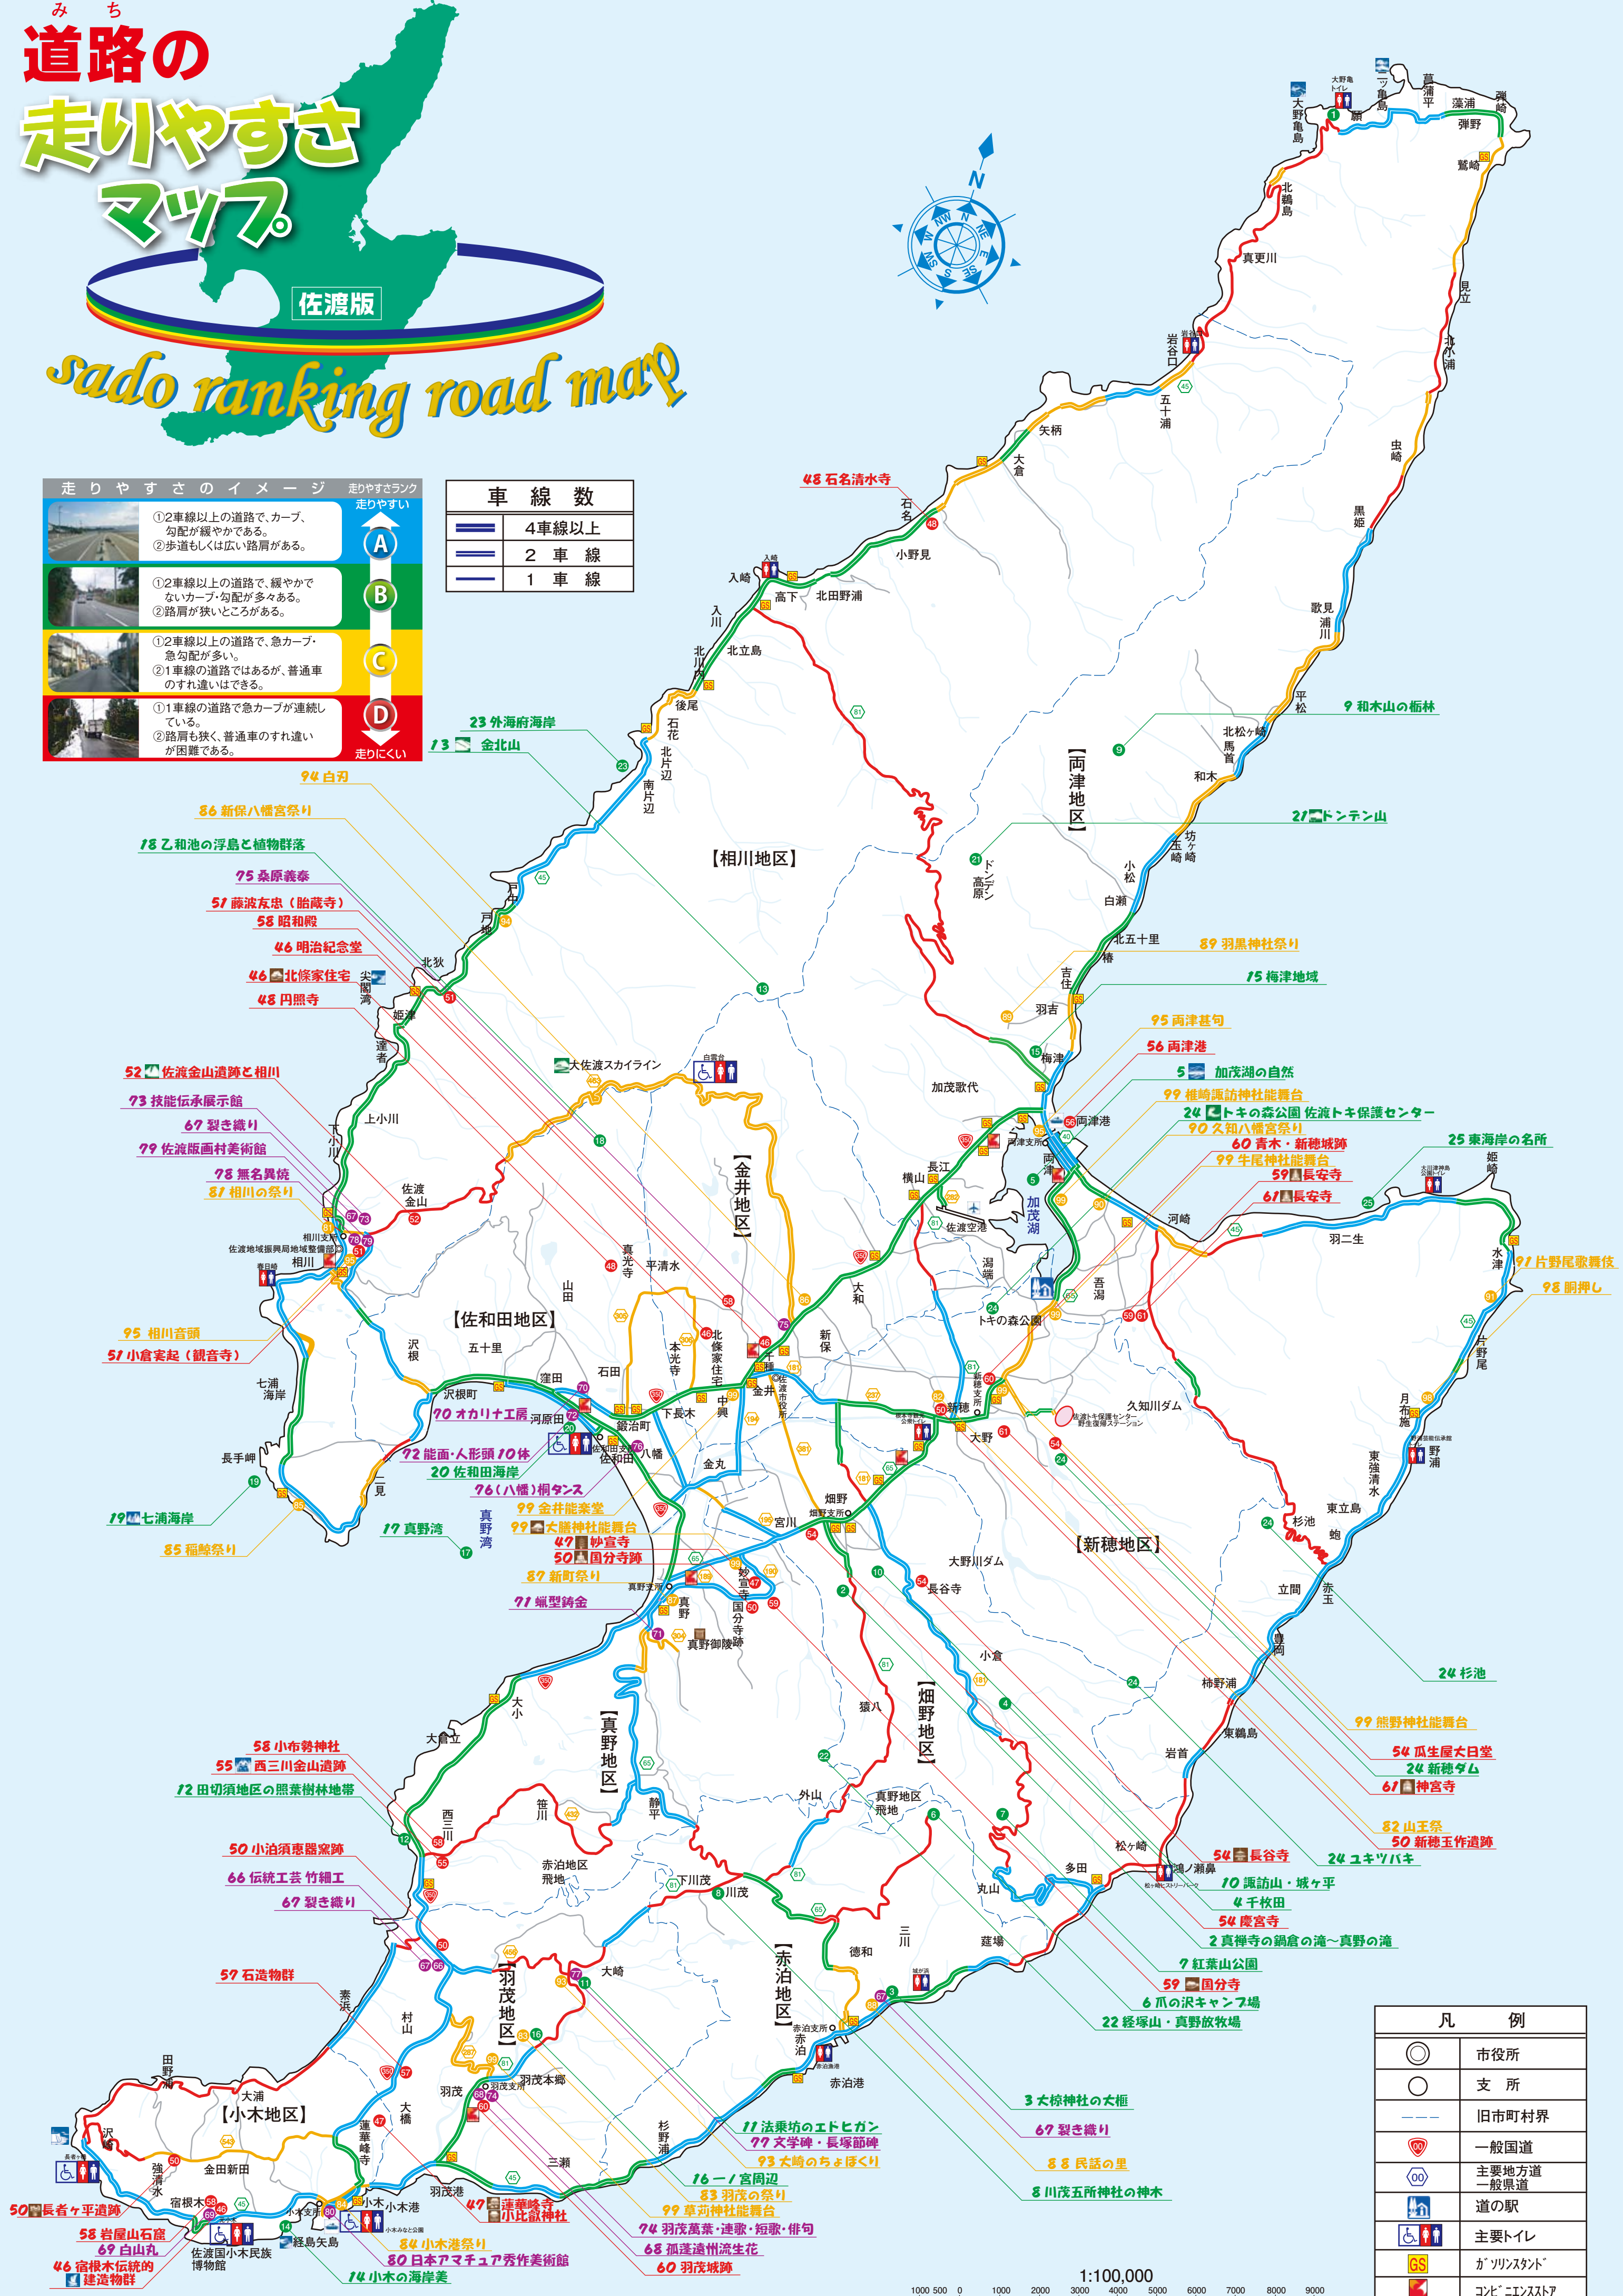

道の 走りやすさ マップ

佐渡版

sado ranking road map

走りやすさのイメージ

走りやすさランク

走りやすい

走りやすい

走りやすい

走りにくい

車線数	
	4車線以上
	2車線
	1車線

凡例	
	市役所
	支所
	旧市町村界
	一般国道
	主要地方道 一般県道
	道の駅
	主要トイレ
	ガソリンスタンド
	コンビニエンスストア

1:100,000

0 1000 2000 3000 4000 5000 6000 7000 8000 9000