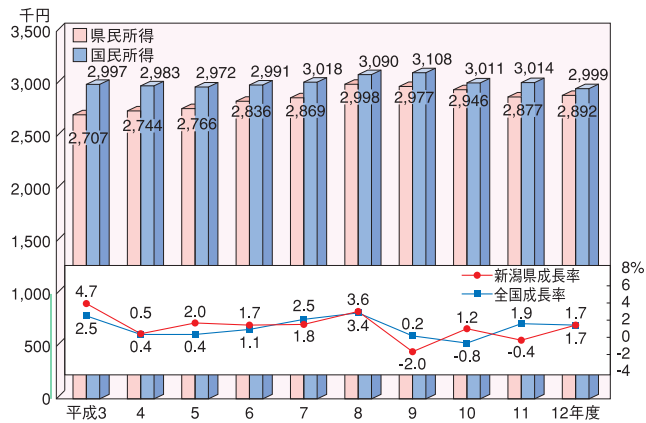

## ◆名目賃金・実質賃金、消費者物価（新潟市）指数の推移

資料：県統計課「賃金、労働時間及び雇用の動き」「消費者物価の動き」

## ◆1人当たり県(国)民所得と経済成長率(実質)の推移

資料：県統計課「平成14年度版 県民経済計算」  
内閣府「平成14年版 国民経済計算年報」