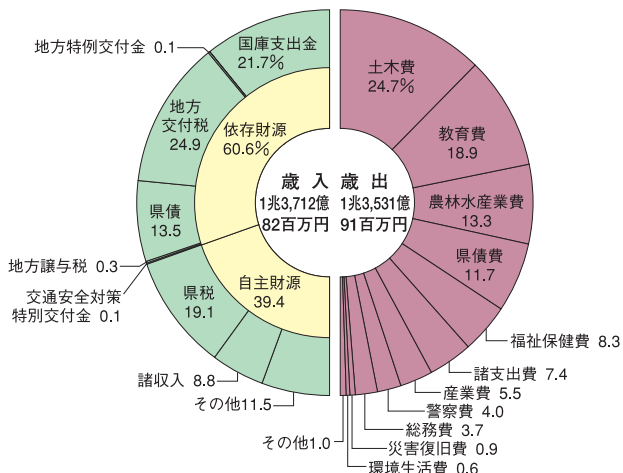

## ◆名目賃金・実質賃金、消費者物価（新潟市）指数の推移

資料：県統計課「賃金、労働時間及び雇用の動き」「消費者物価の動き」

## ◆1人当たり県(国)民所得と経済成長率(実質)の推移

資料：県統計課「平成14年度版 県民経済計算」  
内閣府「平成14年版 国民経済計算年報」

## ◆県一般会計決算 (平成13年度)

資料：県財政課「財政事情」