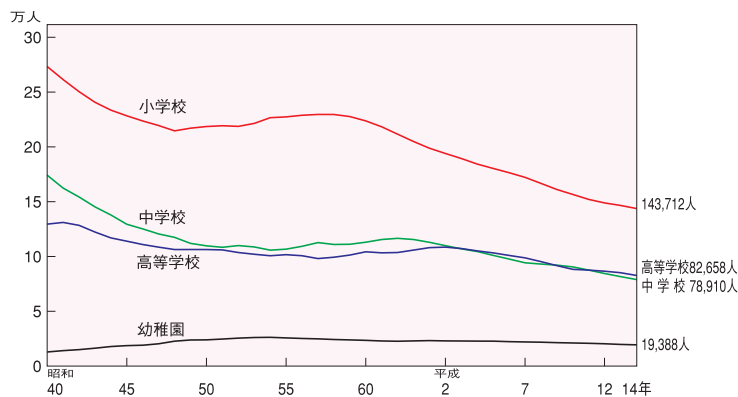

教育

◆児童・生徒・園児数の推移

資料：県統計課「学校基本調査結果報告書」