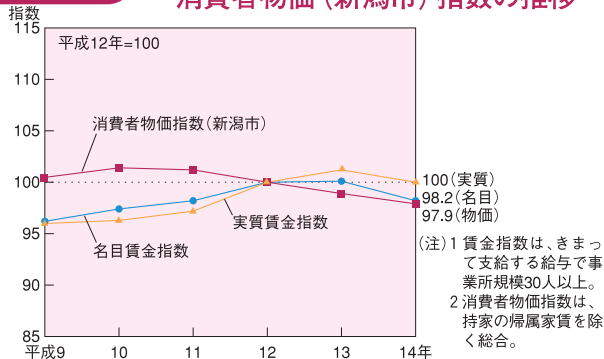

## ◆名目賃金・実質賃金、消費者物価（新潟市）指数の推移

資料：県統計課「賃金、労働時間及び雇用の動き」「消費者物価の動き」

## ◆1人当たり県(国)民所得と経済成長率(実質)の推移

資料：県統計課「平成14年度版 県民経済計算」  
内閣府「平成14年版 国民経済計算年報」