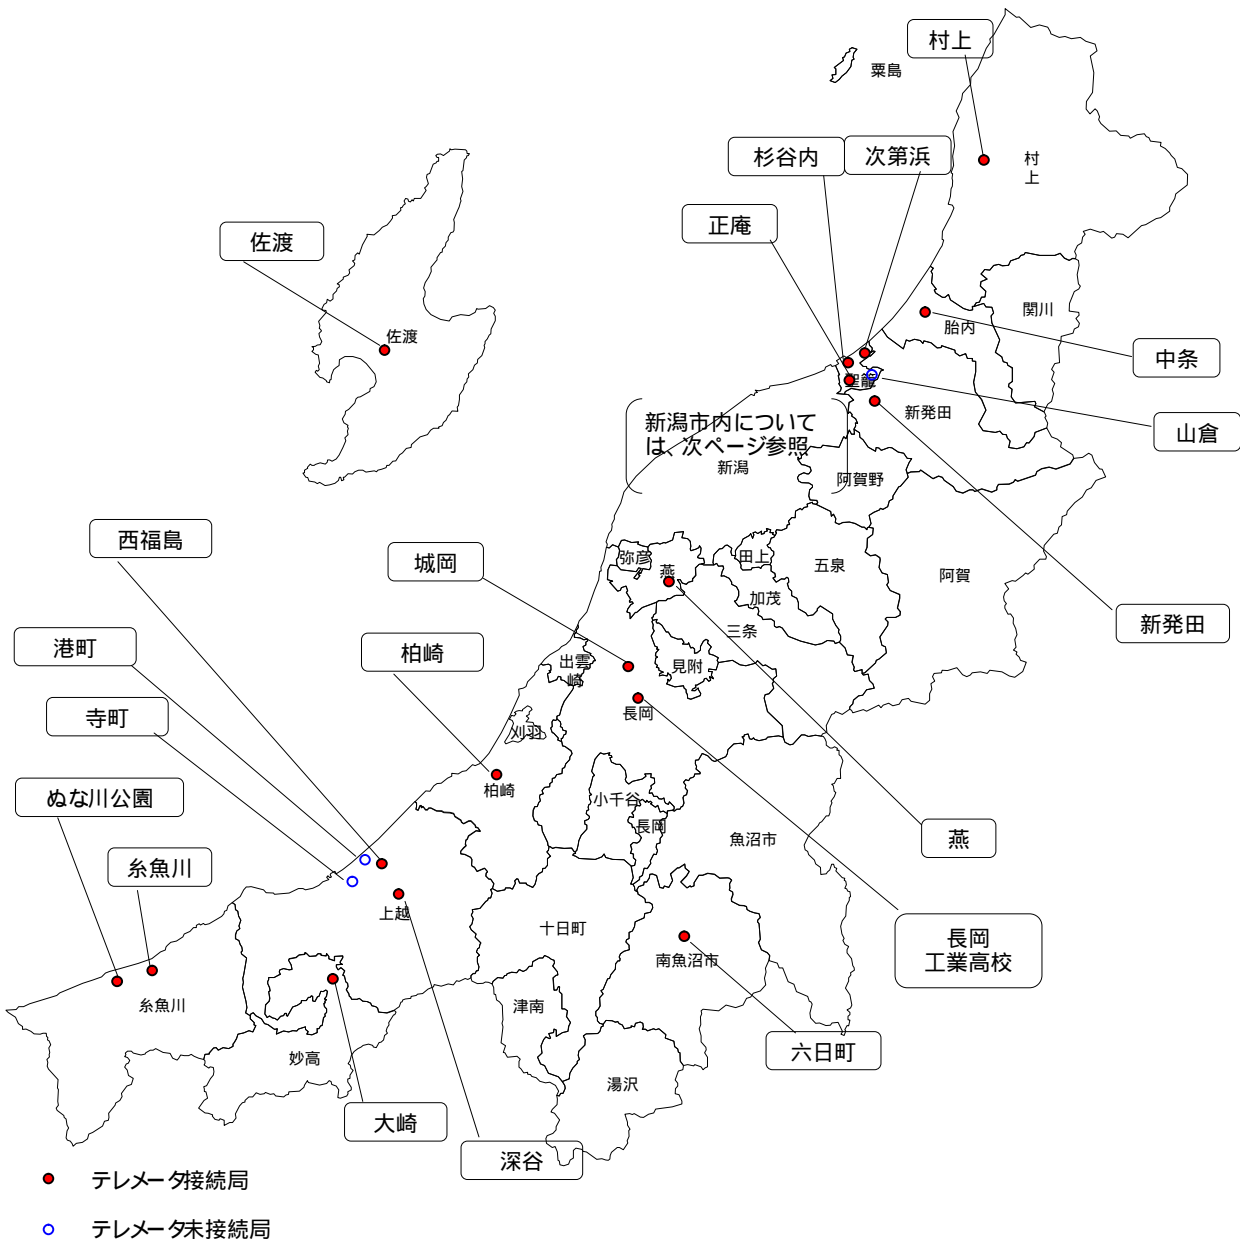

新潟県内の大気常時監視測定局位置

新潟市内大気汚染常時監視測定局

平成22年4月1日現在