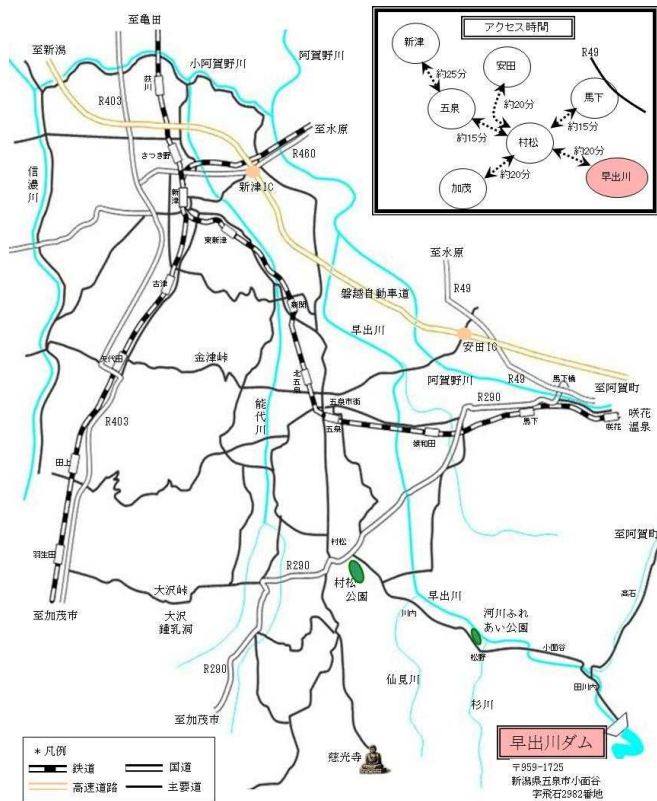

ダムカード

早出川ダムへ行けば誰でも必ずもらえるダムカード。
カード裏面にはダムの基本情報からマニアック情報まで満載！今すぐGETしよう！！

まずは検索！

QRコードも便利！

新潟地域振興局新津地域整備部ダム管理課

早出川ダムへのアクセス

- 自動車の場合
 - 磐越自動車道 安田ICから約35分
 - 新津市街から 約60分
 - 村松市街から 約20分
 - 五泉市街から 約35分
 - 加茂市街から 大沢峠経由約40分

- JR利用の場合
 - JR磐越西線 五泉駅下車 タクシーで約35分
 - JR信越本線 新津駅下車 タクシーで約60分

お問い合わせ先

新潟地域振興局新津地域整備部
 ダム管理課
 〒959-1725
 新潟県五泉市小面谷字飛石2982
 TEL 0250-55-6304
 FAX 0250-55-6200

ポイント1 ダムカードってなんだ？

新潟県ではダム啓発活動の一環として、ダムの機能や目的を広く知っていただくために、平成23年度から新潟県土木部所管の19ダムでダムカードを配布しています。

(上級者編)

(中級者編)

(初級者編)

ポイント3 早出川ダムの内部を見れる！

新津地域整備部では、早出川ダムの見学を受け付けています。ダムの仕組みや役割、各設備、ダムの中などを見学することも可能です(所要時間は約1時間です)。

見学の申込み方法は、早出川ダムホームページをご覧ください。

見学費用は無料です。ぜひお気軽にお越しください！

▲下から見上げるダムは圧巻！

▲ダム内部を探検できる！

新潟県ダムカードマップ

配布情報凡例

- A: ダム名
- B: カード配布場所
- C: 配布時間
- D: 配布場所の住所

A: ⑨新保川ダム
 B: 大野川ダム管理所
 C: 8:30~17:00
 (土日祝日含む)
 D: 佐渡市新穂大野1-1

A: ⑧久知川ダム
 B: 大野川ダム管理所
 C: 8:30~17:00
 (土日祝日含む)
 D: 佐渡市新穂大野1-1

A: ⑦大野川ダム
 B: 大野川ダム管理所
 C: 8:30~17:00
 (土日祝日含む)
 D: 佐渡市新穂大野1-1