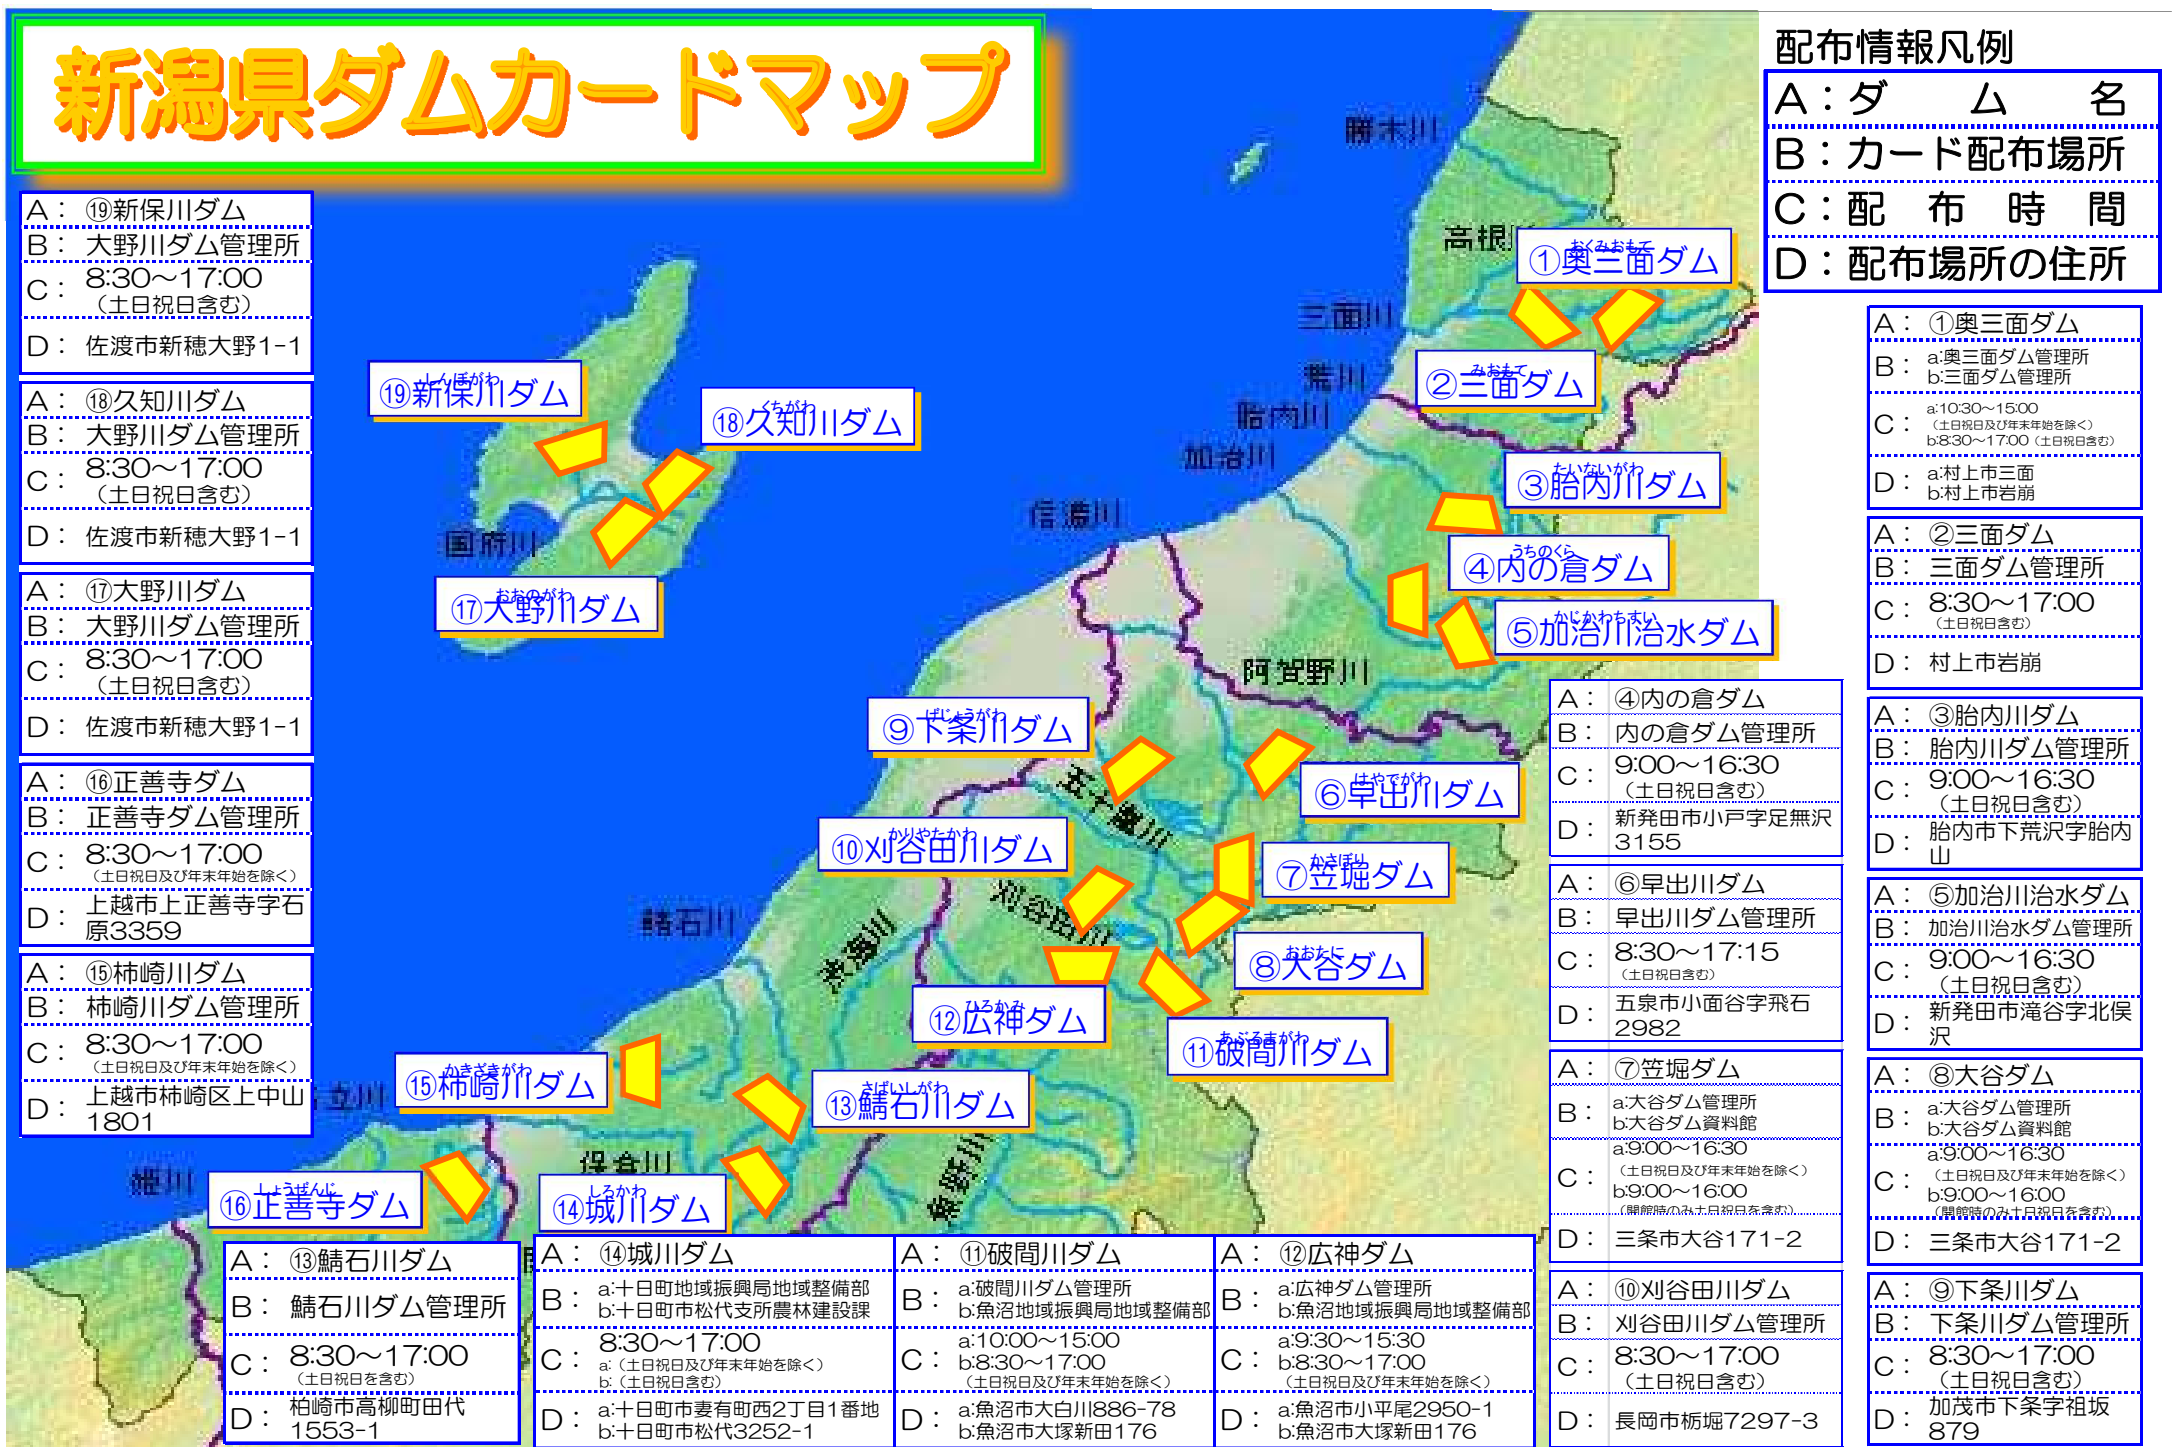

新潟県ダムカードマップ

配布情報凡例

- A: ダム名
- B: カード配布場所
- C: 配布時間
- D: 配布場所の住所

A: ⑨新保川ダム
B: 大野川ダム管理所
C: 8:30~17:00
(土日祝日含む)
D: 佐渡市新穂大野1-1

A: ⑧久知川ダム
B: 大野川ダム管理所
C: 8:30~17:00
(土日祝日含む)
D: 佐渡市新穂大野1-1

A: ⑦大野川ダム
B: 大野川ダム管理所
C: 8:30~17:00
(土日祝日含む)
D: 佐渡市新穂大野1-1

A: ⑥正善寺ダム
B: 正善寺ダム管理所
C: 8:30~17:00
(土日祝日及び年末年始を除く)
D: 上越市上正善寺字石原3359

A: ⑤柿崎川ダム
B: 柿崎川ダム管理所
C: 8:30~17:00
(土日祝日及び年末年始を除く)
D: 上越市柿崎区上中山1801

A: ⑬鯖石川ダム
B: 鯖石川ダム管理所
C: 8:30~17:00
(土日祝日を含む)
D: 柏崎市高柳町田代1553-1

A: ⑭城川ダム
B: a:十日町地域振興局地域整備部
b:十日町市松代支所農林建設課
C: 8:30~17:00
(土日祝日及び年末年始を除く)
D: a:十日町市妻有町西2丁目1番地
b:十日町市松代3252-1

A: ⑪破間川ダム
B: a:破間川ダム管理所
b:魚沼地域振興局地域整備部
C: a:10:00~15:00
b:8:30~17:00
(土日祝日及び年末年始を除く)
D: a:魚沼市大白川1886-78
b:魚沼市大塚新田176

A: ⑫広神ダム
B: a:広神ダム管理所
b:魚沼地域振興局地域整備部
C: a:9:30~15:30
b:8:30~17:00
(土日祝日及び年末年始を除く)
D: a:魚沼市小平尾2950-1
b:魚沼市大塚新田176

A: ⑩刈谷田川ダム
B: 刈谷田川ダム管理所
C: 8:30~17:00
(土日祝日を含む)
D: 長岡市栃堀7297-3

A: ①奥三面ダム
B: a:奥三面ダム管理所
b:三面ダム管理所
C: a:10:30~15:00
(土日祝日及び年末年始を除く)
b:8:30~17:00 (土日祝日含む)
D: a:村上市三面
b:村上市岩崩

A: ②三面ダム
B: 三面ダム管理所
C: 8:30~17:00
(土日祝日含む)
D: 村上市岩崩

A: ③胎内川ダム
B: 胎内川ダム管理所
C: 9:00~16:30
(土日祝日含む)
D: 胎内市下荒沢字胎内山

A: ⑤加治川治水ダム
B: 加治川治水ダム管理所
C: 9:00~16:30
(土日祝日含む)
D: 新発田市滝谷字北俣沢

A: ⑧大谷ダム
B: a:大谷ダム管理所
b:大谷ダム資料館
C: a:9:00~16:30
(土日祝日及び年末年始を除く)
b:9:00~16:00
(観音崎のみ土日祝日を含む)
D: 三条市大谷171-2

A: ⑨下条川ダム
B: 下条川ダム管理所
C: 8:30~17:00
(土日祝日含む)
D: 加茂市下条字祖坂879

【情報】⑪破間川ダム、⑫広神ダム、⑭城川ダム、⑯久知川ダム、⑰新保川ダムは管理所に職員不在の場合があります。その際はダムを訪れたことを証明(写真撮影等)頂ければ、所管の配布場所(B)でダムカードがもらえます。