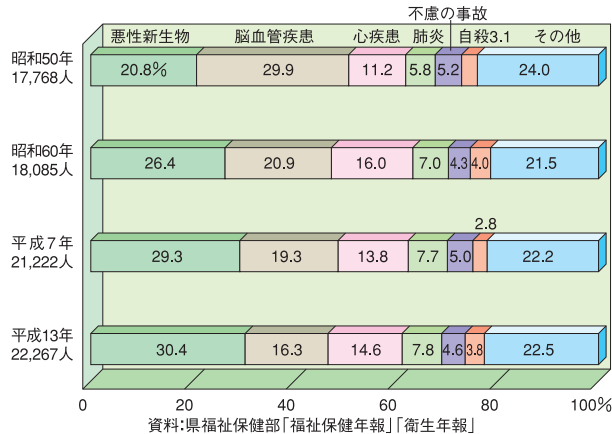

生活

◆勤労者世帯1か月の消費支出の割合(新潟市)

◆死因別死亡割合の推移

◆交通事故と自動車台数の推移

観光

◆観光客数の推移