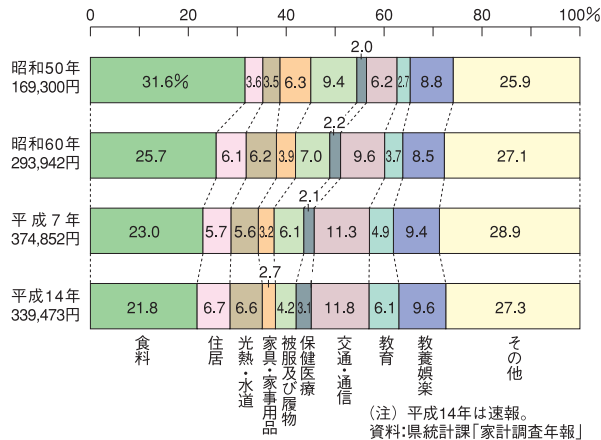

生活

◆勤労者世帯1か月の消費支出の割合(新潟市)

◆死因別死亡割合の推移

◆交通事故と自動車台数の推移

観光

◆観光客数の推移