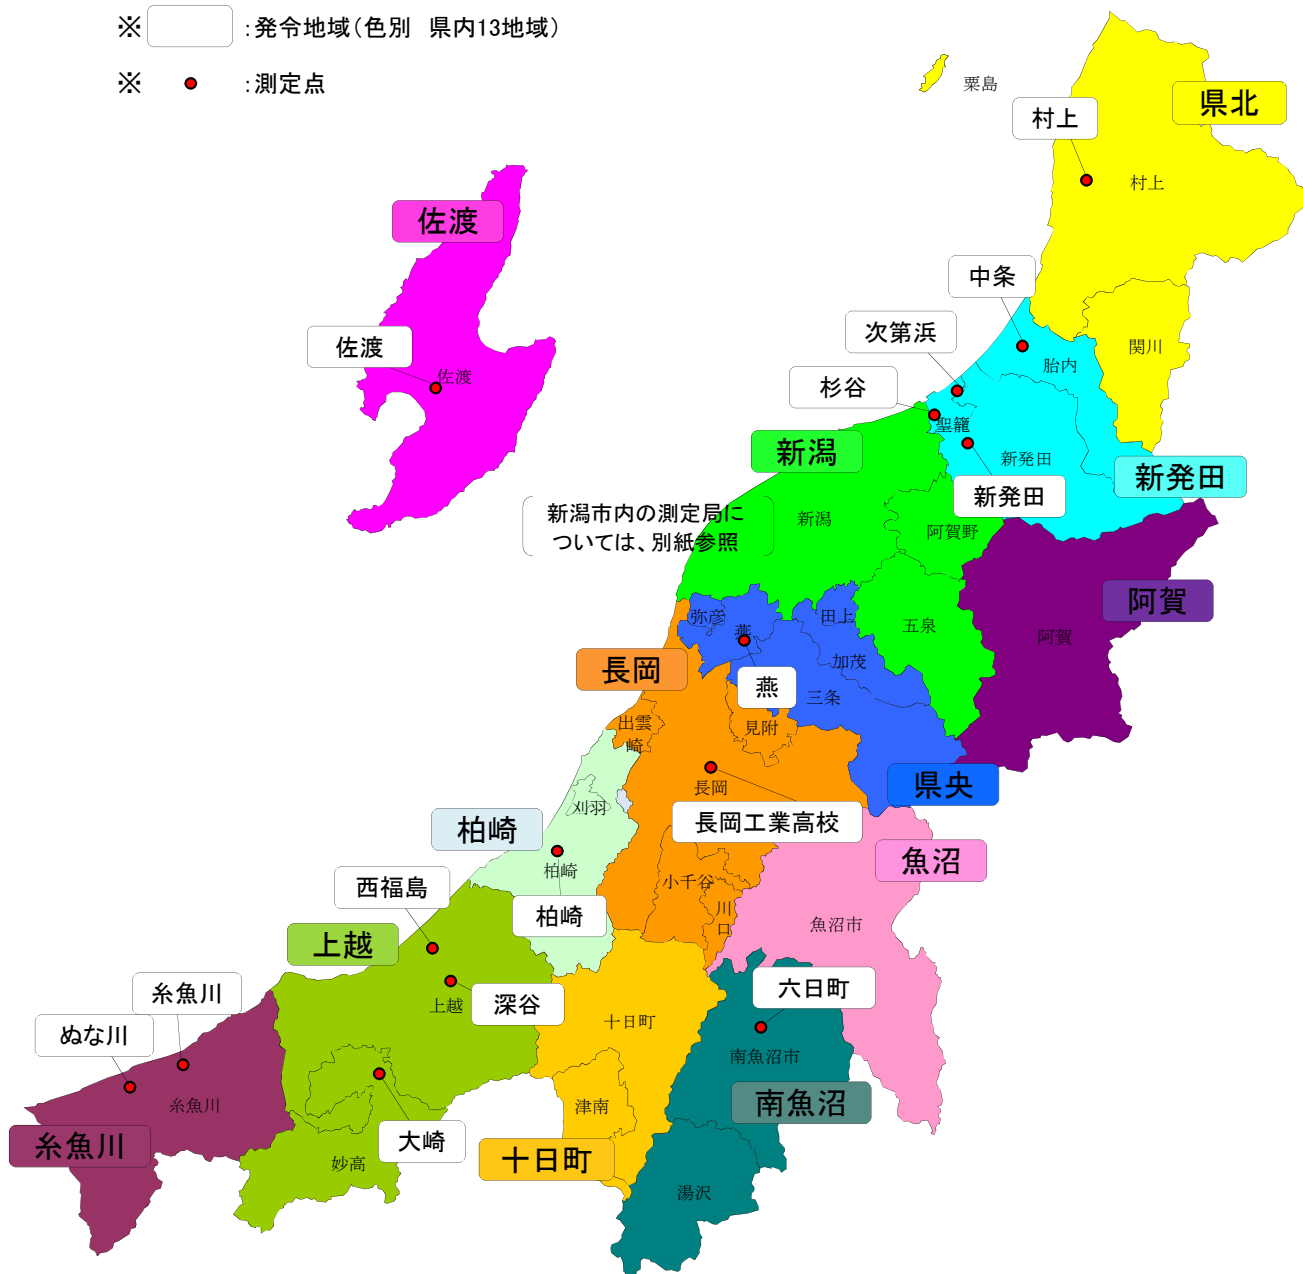

緊急時の措置を発令する地域と測定点

※ : 発令地域(色別 県内13地域)

※ ● : 測定点

大気汚染常時監視測定局網

- 一般環境大気測定局
- 自動車排出ガス測定局