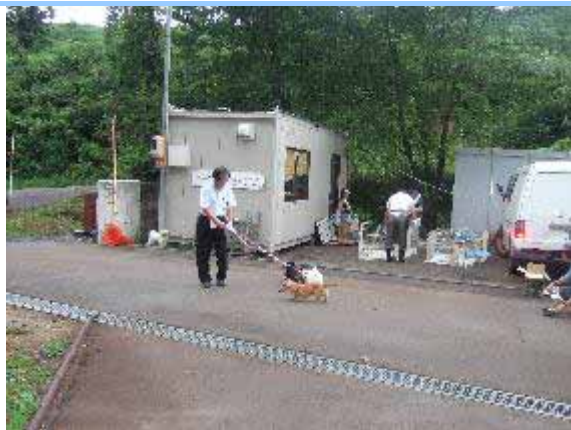

新潟県中越沖地震動物救済本部

動物シェルターの様子(中越)

H19.7.31 撮影

H19.7.31 撮影

7月27日、一時預かりをした動物たちを飼育するため、中越動物保護管理センターにコンテナハウスを設置しました。暑いのでコンテナハウスにはクーラーも取り付けています。

コンテナハウスの中では、ケージに入れて飼育できる小型犬やねこを飼育しています。

H19.8.7 撮影

散歩、掃除などの世話は(社)新潟県動物愛護協会のボランティアにご協力いただいています。

シェルターは、8月6日に魚沼動物保護管理センターにも設置しました。