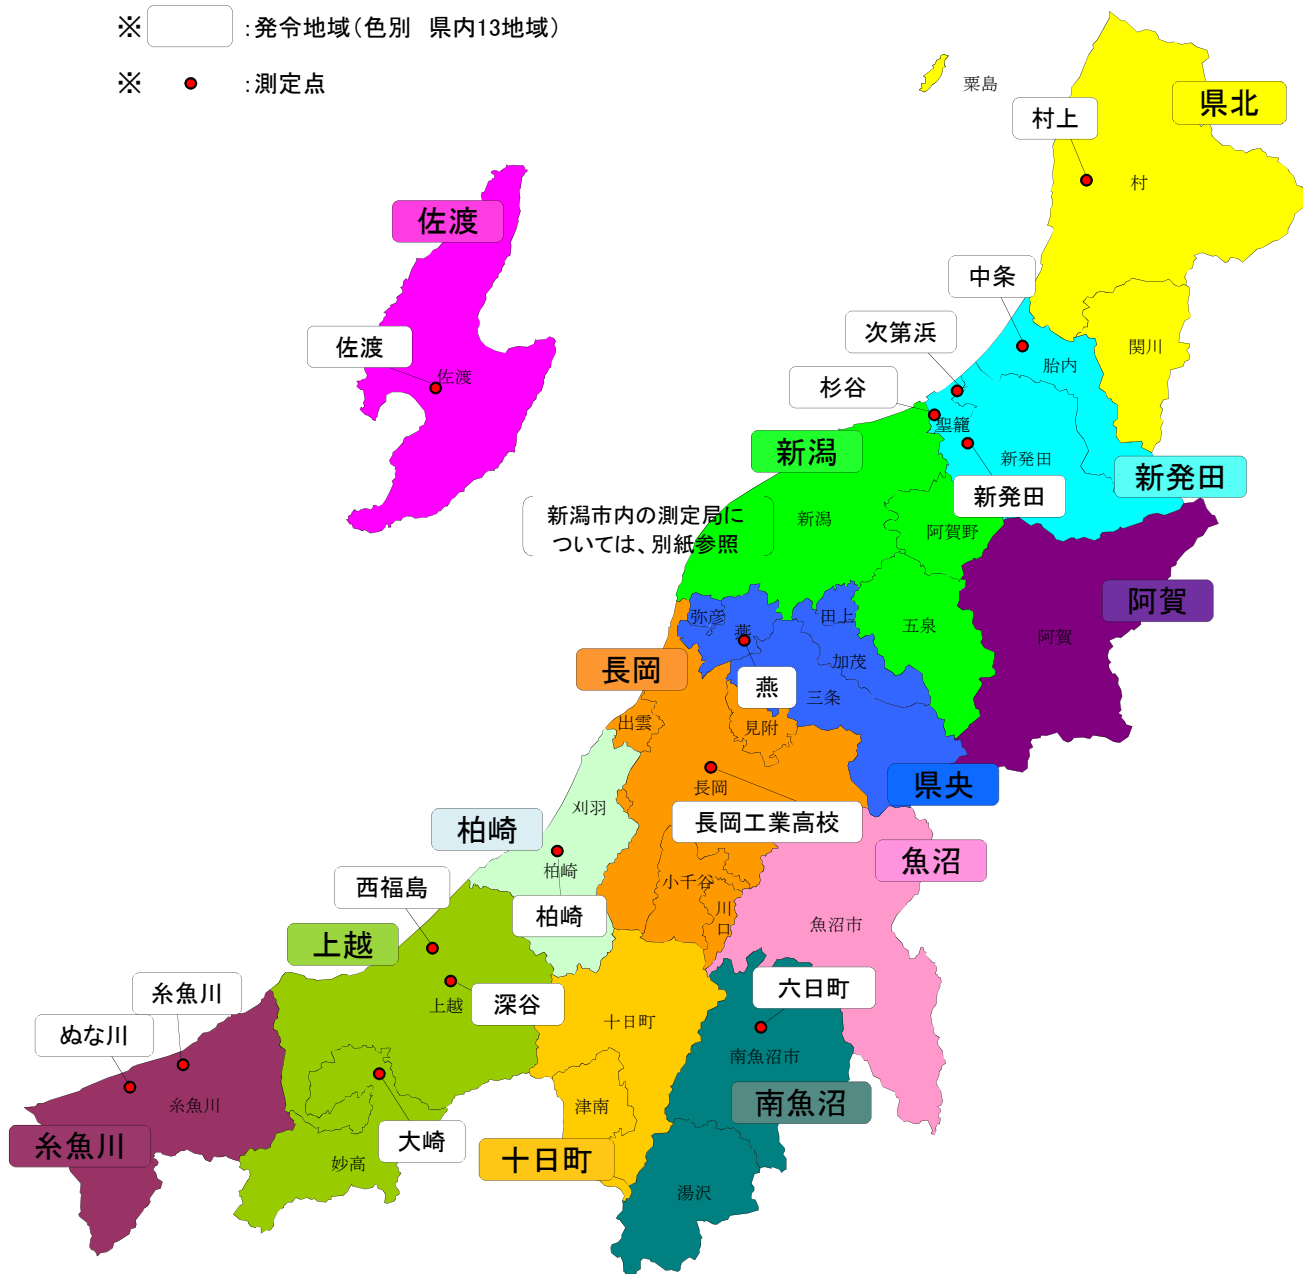

## 緊急時の措置を発令する地域と測定点

※  : 発令地域(色別 県内13地域)

※ ● : 測定点

# 大気汚染常時監視測定局網

- 一般環境大気測定局
- 自動車排出ガス測定局