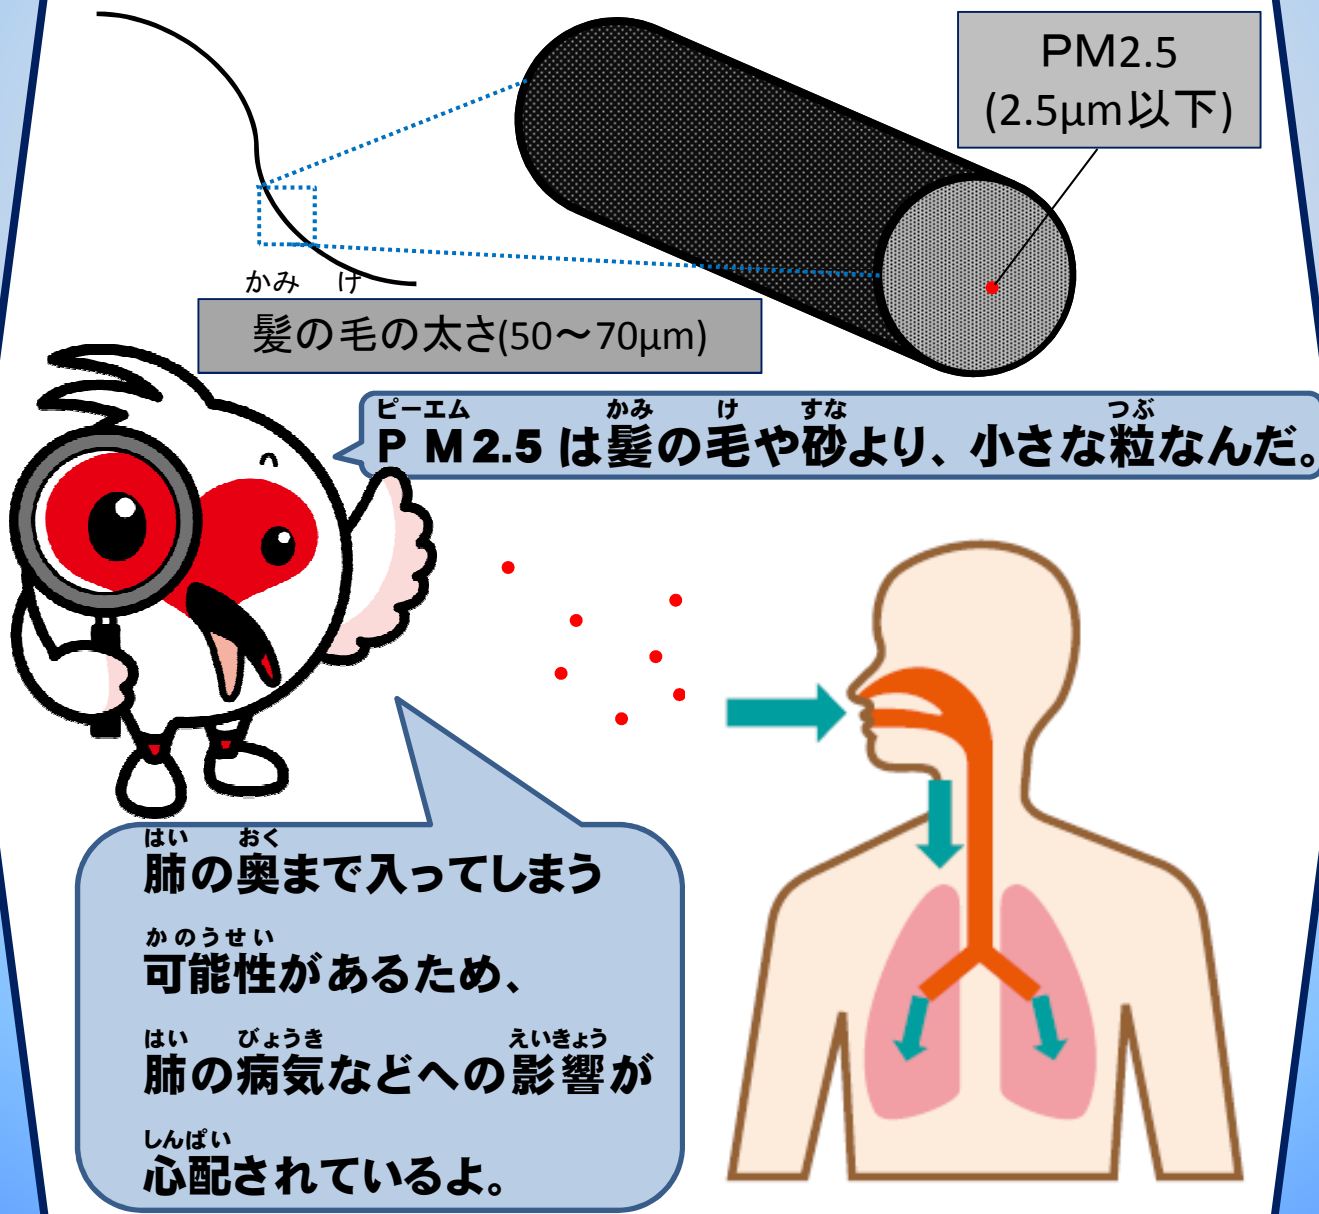

ピー エム

PM2.5について

知ってほしいこと

みなさんは、^{ピーエム}PM2.5^しを知っていますか？

PM2.5は、空気
中に浮か^うんでい
る小さな^{つぶ}粒のこ
となんだ！

いっしょ^しら
一緒に調べてみよう！

新潟県

【PM2.5って何だろう?】

- 空気中に浮かんでいる2.5 μm (1ミリメートルの400分の1)以下の小さな粒のことです。
- 工場の煙や自動車の排気ガスなどの人の活動によって発生するものや、土ほこりや海、火山など、自然からのものもあります。
- とても小さく、肺の奥まで入りやすいため、体に影響を与える可能性があります。

ピーエム
P M 2. 5がおお多いとき時に

ちゅうい
注意すること！

そと はげ うんどう がいしゅつ
○外での激しい運動や外出は
できるだけ減らしましょう。

こうか
○マスクをつけると、効果があるよ。

まど なが あいだ
○窓などを長い間あけないようにしましょう。

はい びょうき
○肺の病気などがある人、小さな子どもやお年寄り
は、たいちょう体調へんかの変化こうどうに気をつけて、行動しましょう。

ちゅうい
みんな注意
しましょう！

【保護者の皆様へ】

- 新潟県ではPM2.5の濃度を測定しています。
- 早朝や午前中のデータからPM2.5濃度が高くなると予想される場合、次のいずれかの時間に注意喚起を実施します。