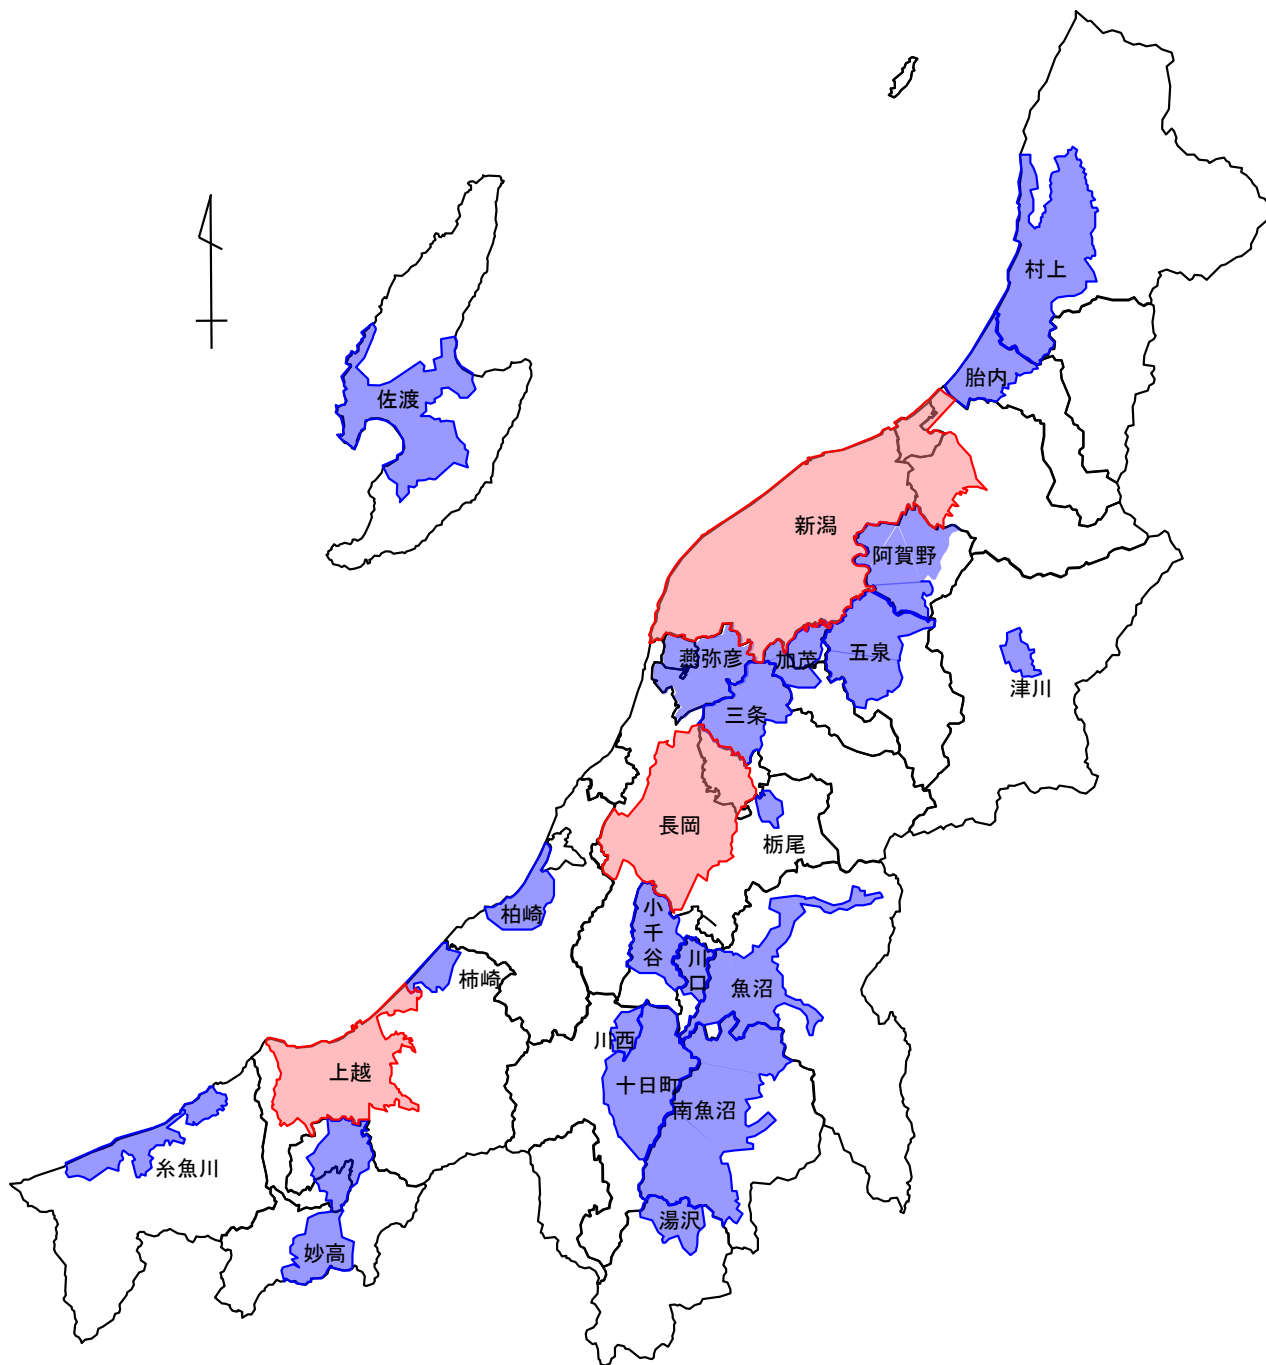

新潟県都市計画区域図

凡例
 線引き都市計画区域
 非線引き都市計画区域

※上図の市町村境界及び都市計画区域については、平成30年3月31日現在のものを記載