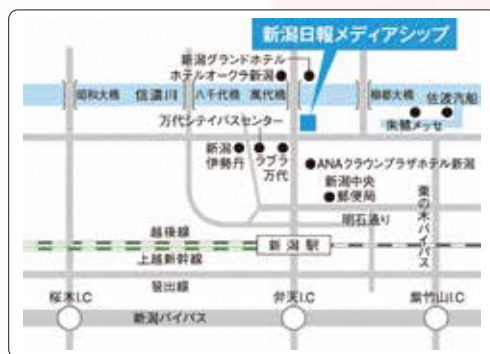

新潟清心女子中学・高等学校ハンドベル部

SKTツインズ

■タイムスケジュール

11:00~	オープニングアトラクション Chibi Unity
11:10~	主催者挨拶
11:15~	映像紹介
11:20~	文化祭ステージ① 新潟県かるた協会
11:40~	くす玉開披
12:00~	文化祭ステージ② 新潟清心女子中学・高等学校ハンドベル部
12:30~	文化祭ステージ③ SKTツインズ
13:00~	文化祭ステージ④ 石月 誠人
13:30~	文化祭ステージ⑤ 伝統芸能継承詩吟剣詩舞連盟
14:00~	文化祭ステージ⑥ にいがた総おどり

※内容・時間等は変更になる場合がございます。

第34回国民文化祭・にいがた2019、第19回全国障害者芸術・文化祭にいがた大会を、2019年9月15日(日)から11月30日(土)までの77日間開催します。

開催期間中は、障害のある人も無い人も共に参加し楽しめる文化祭として、県内各地で全国規模の文化団体の公演や展覧会など、さまざまな事業を行っていきます。

※公共交通機関にてご来場ください。

■お問い合わせ

〒950-8570 新潟市中央区新光町4-1
新潟県文化振興課 国民文化祭・障害者芸術文化祭室(実行委員会事務局)
TEL025-280-5177/FAX025-280-5221